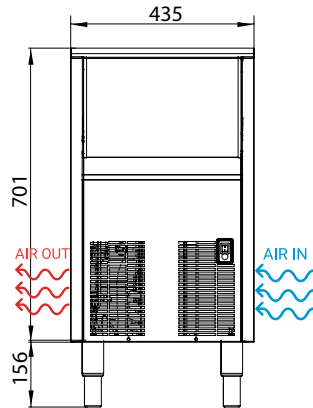

ORION 35

RIGHT SIDE VIEW
VISTA LATERAL DERECHA

FRONTAL VIEW
VISTA FRONTAL

REAR VIEW
VISTA TRASERA

TOP VIEW
VISTA SUPERIOR

* All measurements in mm.
* Todas las cotas en mm.

OPERATING CONDITIONS CONDICIONES DE OPERACIÓN