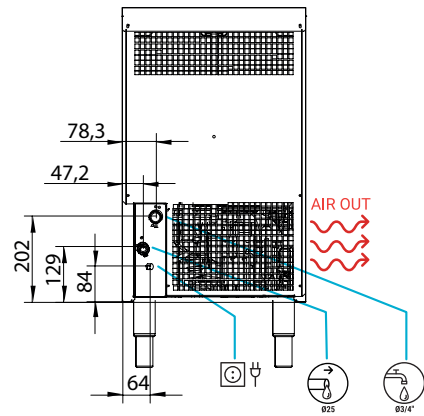

ORION 35

RIGHT SIDE VIEW
VISTA LATERAL DERECHA

FRONTAL VIEW
VISTA FRONTAL

REAR VIEW
VISTA TRASERA

TOP VIEW
VISTA SUPERIOR

* All measurements in mm.
* Todas las cotas en mm.

OPERATING CONDITIONS CONDICIONES DE OPERACIÓN