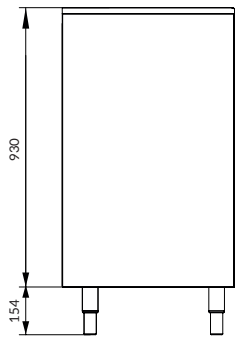

ORION 135

LEFT SIDE VIEW
VISTA LATERAL IZQUIERDA