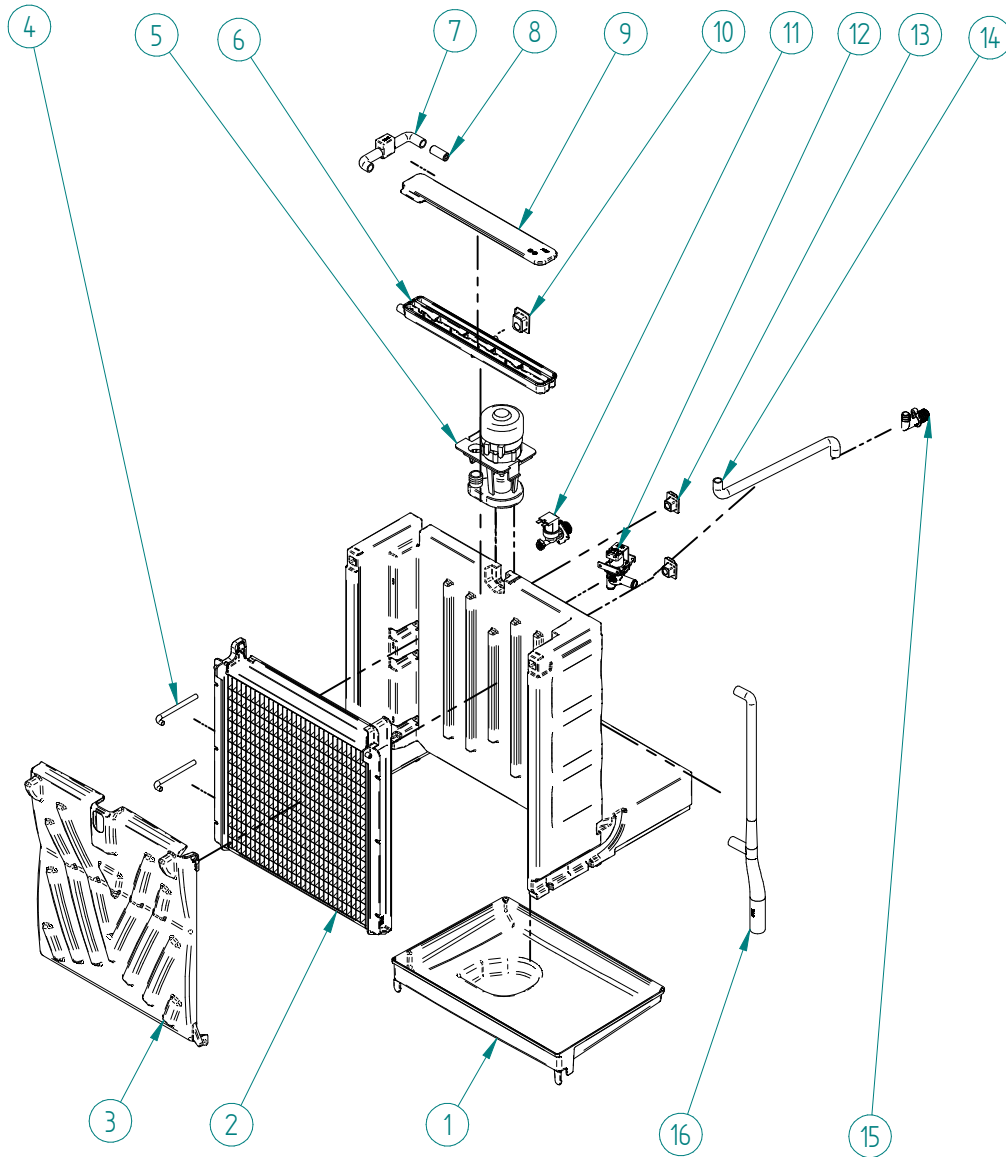

ITEM	DESCRIPCION	22"	
		MS 220	MS 300
1	CUBETA AGUA	30413	
2	EVAPORADOR 1"	31947A	30907
	EVAPORADOR 1/2"	31933A	30752
3	CORTINA	32252K	30420K
4	CURVA EVAPORADOR	30690	
5	BOMBA	220V/50-60HZ	6509
		115V/60HZ	6508 | -
6	DISTRIBUIDOR AGUA	30422	
7	TUBO IMPULSION SUPERIOR	30684	
8	RESTRICTOR 7MM	30784	
	RESTRICTOR 9MM	31246	
9	TAPA DISTRIBUIDOR	30427	
10	TAPON AISLAMIENTO	30682	
11	ELECTROVALVULA	220V/50-60HZ	6980
		115V/60HZ	31810 | -
12	VALVULA AGUA	220V/50-60HZ	6183
		115V/60HZ	6182 | -
13	TAPON AISLAMIENTO CUERPO	30683	
14	TUBO DESAGUE	220V/50-60HZ	30468A
		115V/60HZ	31846 | -
15	CONEXIÓN SALIDA DESAGUE	220V/50-60HZ	30850
		115V/60HZ	31723 | -
16	TUBO IMPULSION INFERIOR	30469