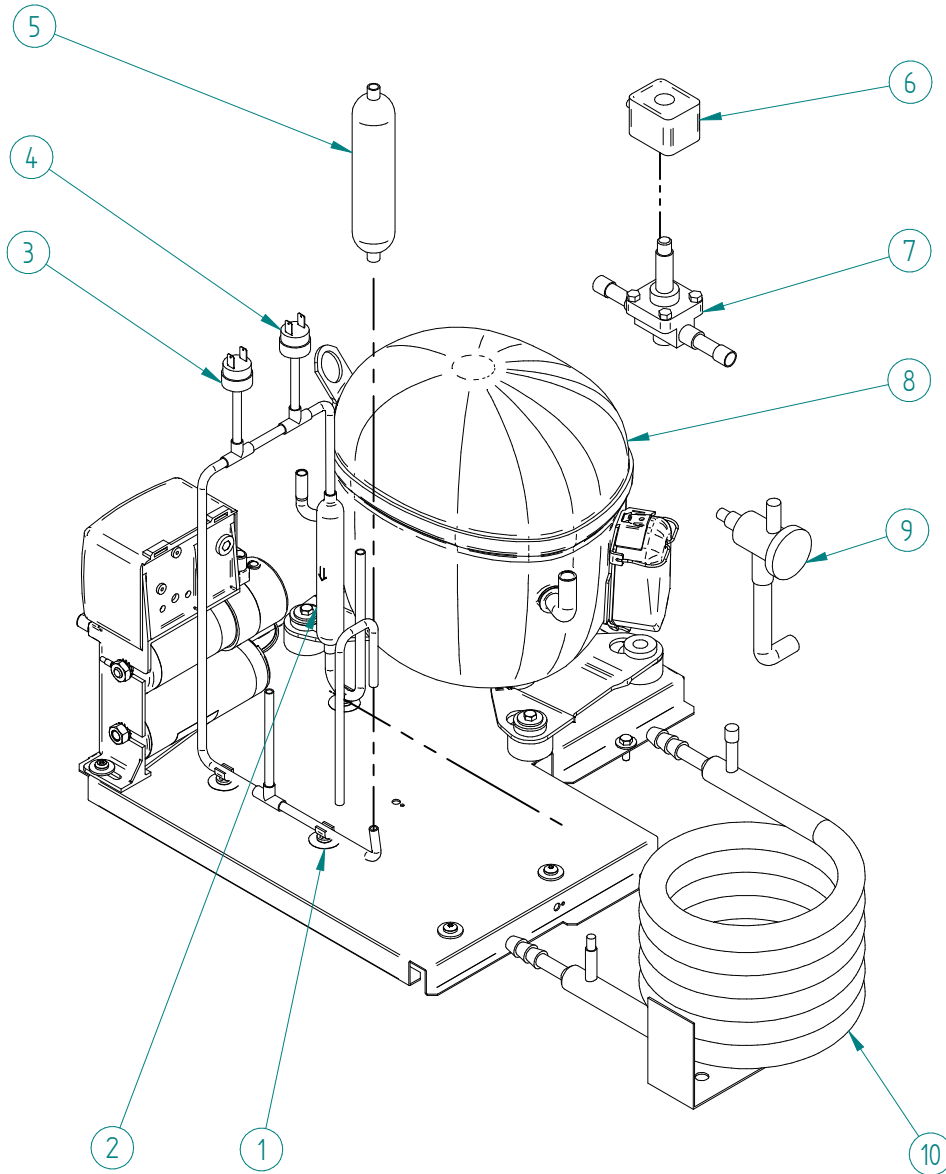

MS 22"

ITV
ICE makers

DESPIECE / REPUESTOS
EXPLODED VIEW / SPARE PARTS
EXPLOSIONSZEICHNUNG / ERSATZTEILE
VUE ÉCLATÉE / PIÈCES DÉTACHÉES
ESPLOSO / RICAMBI

ITEM	DESCRIPCION	22"		
		MS 220	MS 300	
1	CLIP BRIDA 1/4"	3533		
2	COMPRESOR	220V/50HZ	31309	32764
		220V/60HZ	-	34965
		115V/60HZ	31457	-
3	MOTOR VENTILADOR	220V/50-60HZ	32654A	
		115V/60HZ	32655	-
3	CABLE MOTOR VENTILADOR	220V/50-60HZ	32656	
		115V/60HZ	32657	-
4	EXPANSION VALVE	31524		
5	VALVULA GAS CALIENTE	6396	31014	
6	HOT GAS VALVE - COIL	220V/50-60HZ	5173	30028
		115V/60HZ	5414	-
7	CONDENSADOR	32836	34202	
8	PALA VENTILADOR	6398		
9	SOPORTE VENTILADOR	6501	32653	
10	PRESOSTATO SEGURIDAD	31660E		
11	PRESOSTATO CONDENSACION	31160E		
12	DESHIDRATADOR	7896		

ITEM	DESCRIPCION	22"
		MS 300
1	BRIDA 1/4"	3533
2	DESHIDRATADOR	7896
3	PRESOSTATO SEGURIDAD	31160E
4	PRESOSTATO CONDENSACION	31660E
5	SEPARADOR DE PARTICULAS	1570
6	BOBINA VALVULA GAS CALIENTE	30028
7	VALVULA GAS CALIENTE	31014
8	COMPRESOR	32764
9	VALVULA EXPANSION	31524
10	CONDENSADOR	33671

ITEM	DESCRIPCION	22"	
		MS 220	MS 300
1	CABLE DISPLAY	220V/50-60HZ	34577
		115V/60HZ	N/A -
2	CARATULA DISPLAY	220V/50-60HZ	34558
		115V/60HZ	N/A -
3	SENSOR ESPESOR		30894B
4	SOPORTE Sonda AGUA		8670
5	SENSOR NIVEL AGUA AISLADO		30982
6	ANILLA COMPRESION		504
7	INTERRUPTOR		32416
8	LED AZUL		32415
9	EMBELLECEDOR INTERRUPTOR		32441
10	CAJA ELECTRICA		2181
11	RELE FINDER	220V/50-60HZ	32502
		115V/60HZ	32501 -
12	PLACA CONTROL	220V/50-60HZ	34642
		115V/60HZ	6253D -
13	TAPA CAJA ELECTRICA		30861
14	INTERRUPTOR TRES POSICIONES		6161
15	TAPA ACOMETIDA	220V/50-60HZ	N/A N/A
		115V/60HZ	32349 -
16	SENSOR		6521A