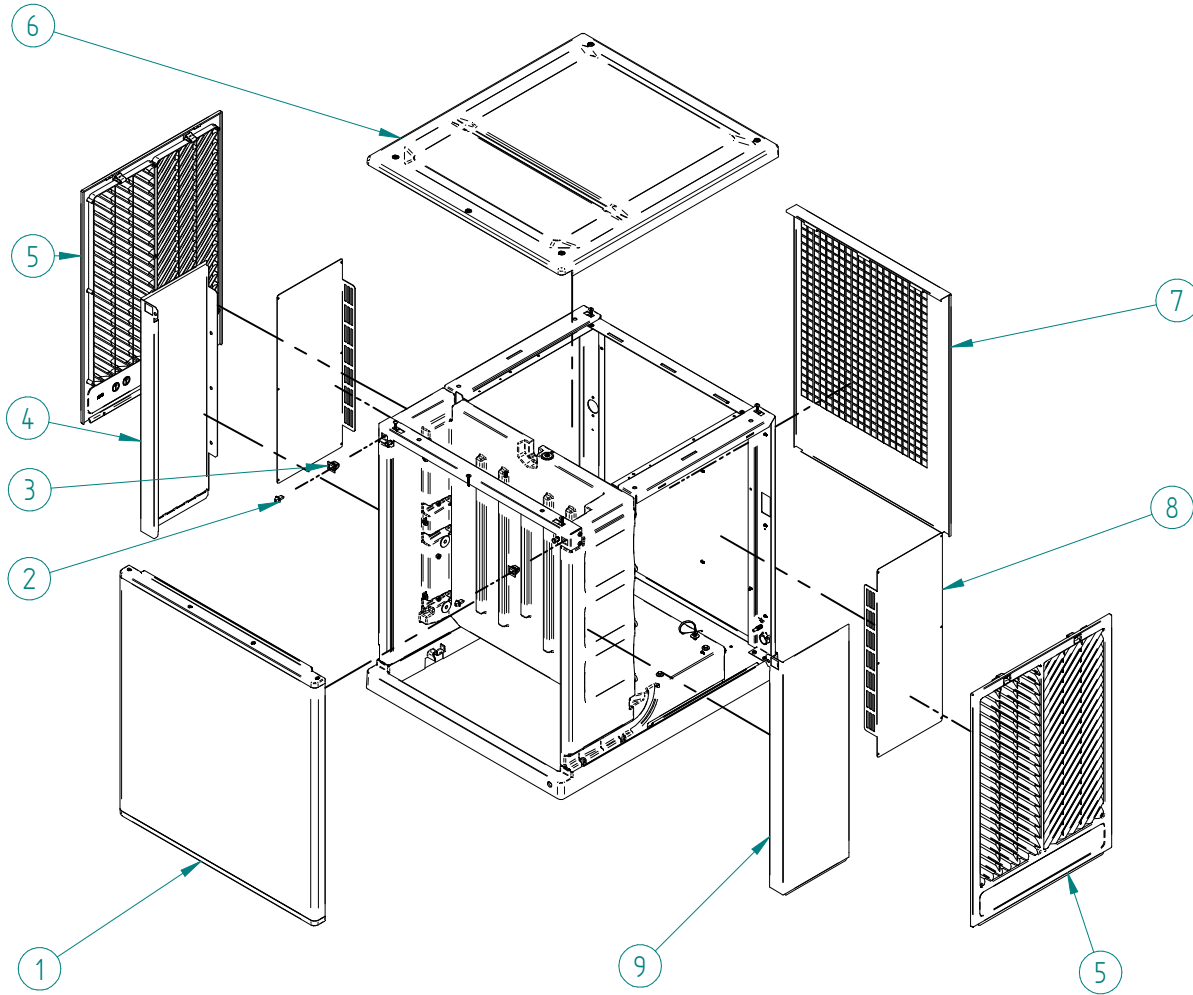

MS 22"

ITV
ICE makers

DESPIECE / REPUESTOS
EXPLODED VIEW / SPARE PARTS
EXPLOSIONSZEICHNUNG / ERSATZTEILE
VUE ÉCLATÉE / PIÈCES DÉTACHÉES
ESPLOSO / RICAMBI

ITEM	DESCRIPCION	22"		
		MS 220	MS 300	
1	CLIP BRIDA 1/4"	3533		
2	COMPRESOR	220V/50HZ	31309	32764
		220V/60HZ	-	34965
		115V/60HZ	31457	-
3	MOTOR VENTILADOR	220V/50-60HZ	32654A	
		115V/60HZ	32655	-
3	CABLE MOTOR VENTILADOR	220V/50-60HZ	32656	
		115V/60HZ	32657	-
4	EXPANSION VALVE	31524		
5	VALVULA GAS CALIENTE	6396	31014	
6	HOT GAS VALVE - COIL	220V/50-60HZ	5173	30028
		115V/60HZ	5414	-
7	CONDENSADOR	32836	34202	
8	PALA VENTILADOR	6398		
9	SOPORTE VENTILADOR	6501	32653	
10	PRESOSTATO SEGURIDAD	31660E		
11	PRESOSTATO CONDENSACION	31160E		
12	DESHIDRATADOR	7896		

ITEM	DESCRIPCION	22"
		MS 300
1	BRIDA 1/4"	3533
2	DESHIDRATADOR	7896
3	PRESOSTATO SEGURIDAD	31160E
4	PRESOSTATO CONDENSACION	31660E
5	SEPARADOR DE PARTICULAS	1570
6	BOBINA VALVULA GAS CALIENTE	30028
7	VALVULA GAS CALIENTE	31014
8	COMPRESOR	32764
9	VALVULA EXPANSION	31524
10	CONDENSADOR	33671

ITEM	DESCRIPCION	22"	
		MS 220	MS 300
1	CABLE DISPLAY	220V/50-60HZ	34577
		115V/60HZ	N/A -
2	CARATULA DISPLAY	220V/50-60HZ	34558
		115V/60HZ	N/A -
3	SENSOR ESPESOR		30894B
4	SOPORTE Sonda AGUA		8670
5	SENSOR NIVEL AGUA AISLADO		30982
6	ANILLA COMPRESION		504
7	INTERRUPTOR		32416
8	LED AZUL		32415
9	EMBELLECEDOR INTERRUPTOR		32441
10	CAJA ELECTRICA		2181
11	RELE FINDER	220V/50-60HZ	32502
		115V/60HZ	32501 -
12	PLACA CONTROL	220V/50-60HZ	34642
		115V/60HZ	6253D -
13	TAPA CAJA ELECTRICA		30861
14	INTERRUPTOR TRES POSICIONES		6161
15	TAPA ACOMETIDA	220V/50-60HZ	N/A N/A
		115V/60HZ	32349 -
16	SENSOR		6521A