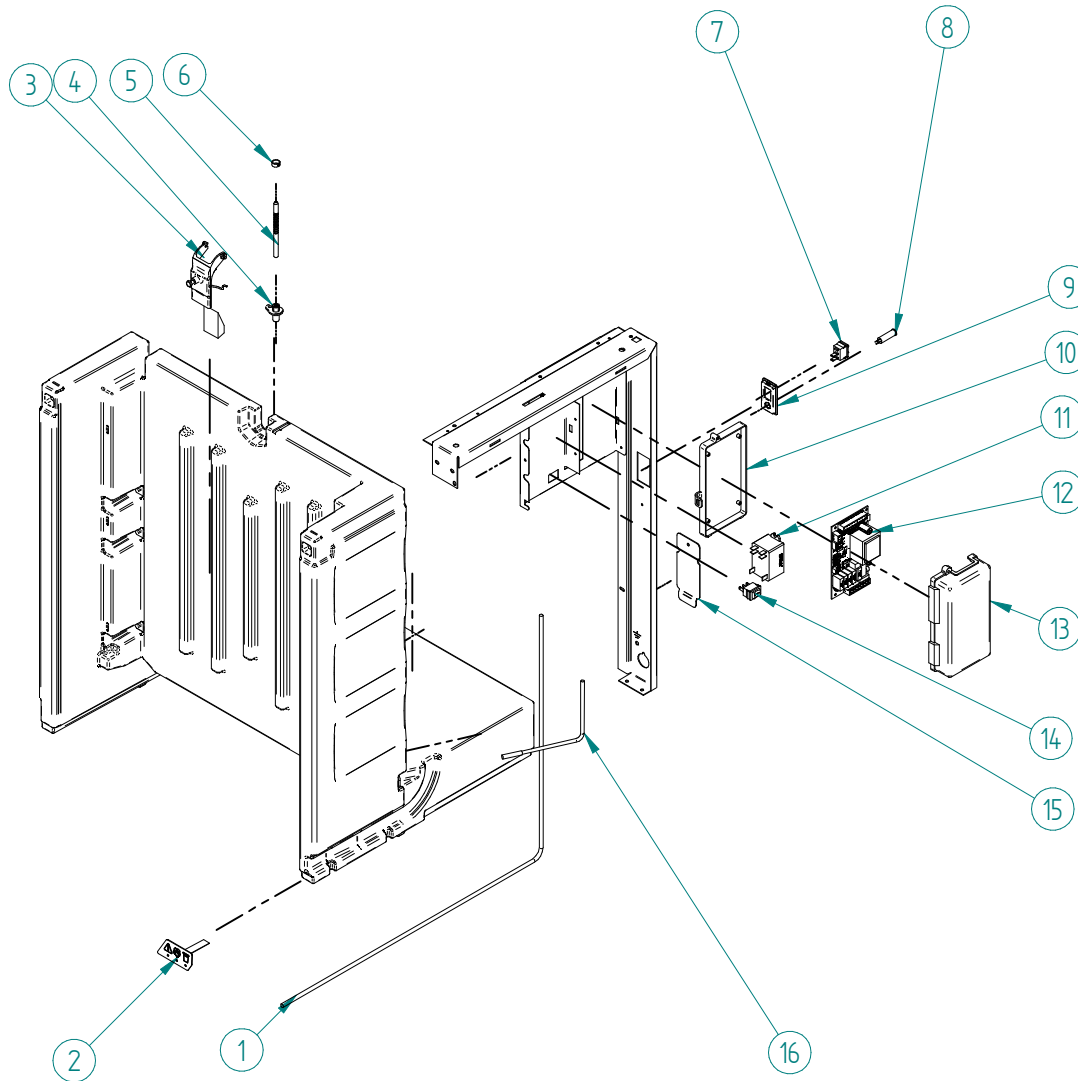

MS 22"

ITV
ICE makers

DESPIECE / REPUESTOS
EXPLODED VIEW / SPARE PARTS
EXPLOSIONSZEICHNUNG / ERSATZTEILE
VUE ÉCLATÉE / PIÈCES DÉTACHÉES
ESPLOSO / RICAMBI

ITEM	DESCRIPCION	22"		
		MS 220	MS 300	
1	CLIP BRIDA 1/4"	3533		
2	COMPRESOR	220V/50HZ	31309	32764
		220V/60HZ	-	34965
		115V/60HZ	31457	-
3	MOTOR VENTILADOR	220V/50-60HZ	32654A	
		115V/60HZ	32655	-
3	CABLE MOTOR VENTILADOR	220V/50-60HZ	32656	
		115V/60HZ	32657	-
4	EXPANSION VALVE	31524		
5	VALVULA GAS CALIENTE	6396	31014	
6	HOT GAS VALVE - COIL	220V/50-60HZ	5173	30028
		115V/60HZ	5414	-
7	CONDENSADOR	32836	34202	
8	PALA VENTILADOR	6398		
9	SOPORTE VENTILADOR	6501	32653	
10	PRESOSTATO SEGURIDAD	31660E		
11	PRESOSTATO CONDENSACION	31160E		
12	DESHIDRATADOR	7896		

ITEM	DESCRIPCION	22"
		MS 300
1	BRIDA 1/4"	3533
2	DESHIDRATADOR	7896
3	PRESOSTATO SEGURIDAD	31160E
4	PRESOSTATO CONDENSACION	31660E
5	SEPARADOR DE PARTICULAS	1570
6	BOBINA VALVULA GAS CALIENTE	30028
7	VALVULA GAS CALIENTE	31014
8	COMPRESOR	32764
9	VALVULA EXPANSION	31524
10	CONDENSADOR	33671

ITEM	DESCRIPCION	22"	
		MS 220	MS 300
1	CABLE DISPLAY	220V/50-60HZ	34577
		115V/60HZ	N/A -
2	CARATULA DISPLAY	220V/50-60HZ	34558
		115V/60HZ	N/A -
3	SENSOR ESPESOR		30894B
4	SOPORTE Sonda AGUA		8670
5	SENSOR NIVEL AGUA AISLADO		30982
6	ANILLA COMPRESION		504
7	INTERRUPTOR		32416
8	LED AZUL		32415
9	EMBELLECEDOR INTERRUPTOR		32441
10	CAJA ELECTRICA		2181
11	RELE FINDER	220V/50-60HZ	32502
		115V/60HZ	32501 -
12	PLACA CONTROL	220V/50-60HZ	34642
		115V/60HZ	6253D -
13	TAPA CAJA ELECTRICA		30861
14	INTERRUPTOR TRES POSICIONES		6161
15	TAPA ACOMETIDA	220V/50-60HZ	N/A N/A
		115V/60HZ	32349 -
16	SENSOR		6521A