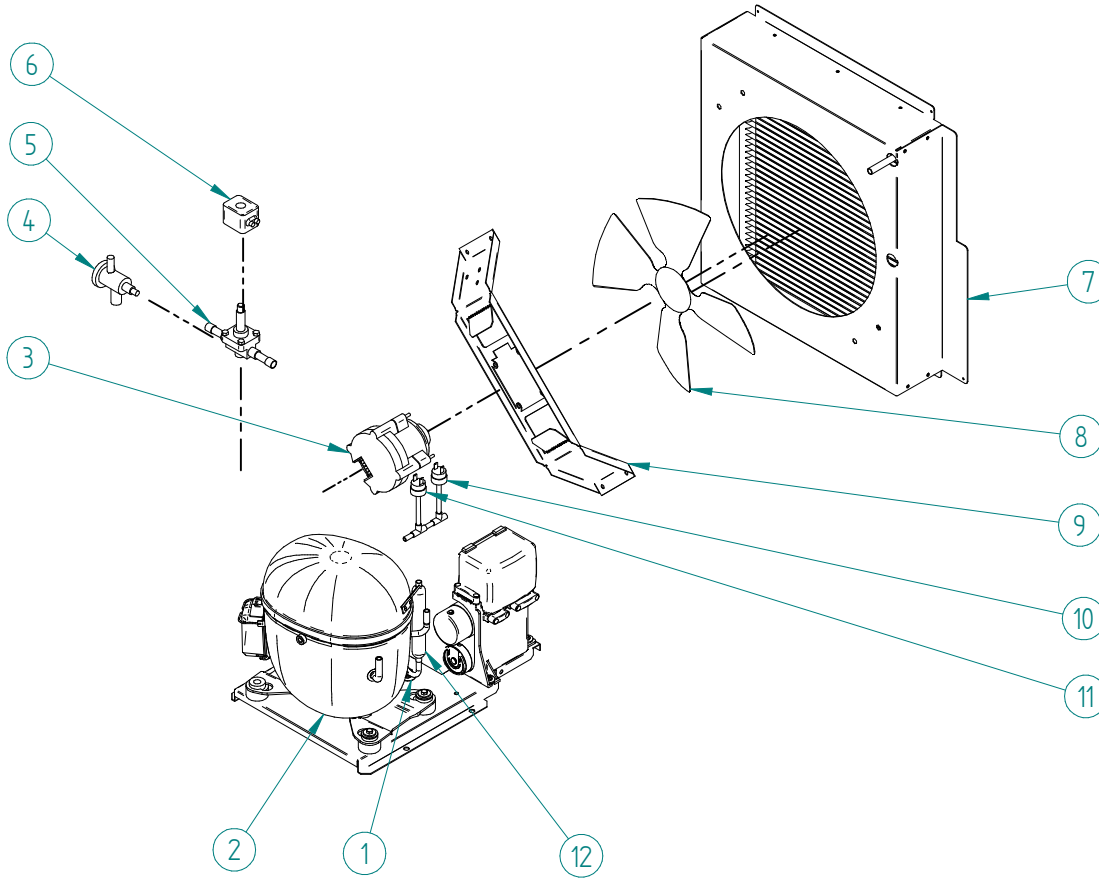

MS 22"

ITV
ICE makers

DESPIECE / REPUESTOS
EXPLODED VIEW / SPARE PARTS
EXPLOSIONSZEICHNUNG / ERSATZTEILE
VUE ÉCLATÉE / PIÈCES DÉTACHÉES
ESPLOSO / RICAMBI

ITEM	DESCRIPCION	22"		
		MS 220	MS 300	
1	CLIP BRIDA 1/4"	3533		
2	COMPRESOR	220V/50HZ	31309	32764
		220V/60HZ	-	34965
		115V/60HZ	31457	-
3	MOTOR VENTILADOR	220V/50-60HZ	32654A	
		115V/60HZ	32655	-
3	CABLE MOTOR VENTILADOR	220V/50-60HZ	32656	
		115V/60HZ	32657	-
4	EXPANSION VALVE	31524		
5	VALVULA GAS CALIENTE	6396	31014	
6	HOT GAS VALVE - COIL	220V/50-60HZ	5173	30028
		115V/60HZ	5414	-
7	CONDENSADOR	32836	34202	
8	PALA VENTILADOR	6398		
9	SOPORTE VENTILADOR	6501	32653	
10	PRESOSTATO SEGURIDAD	31660E		
11	PRESOSTATO CONDENSACION	31160E		
12	DESHIDRATADOR	7896		

ITEM	DESCRIPCION	22"
		MS 300
1	BRIDA 1/4"	3533
2	DESHIDRATADOR	7896
3	PRESOSTATO SEGURIDAD	31160E
4	PRESOSTATO CONDENSACION	31660E
5	SEPARADOR DE PARTICULAS	1570
6	BOBINA VALVULA GAS CALIENTE	30028
7	VALVULA GAS CALIENTE	31014
8	COMPRESOR	32764
9	VALVULA EXPANSION	31524
10	CONDENSADOR	33671

ITEM	DESCRIPCION	22"	
		MS 220	MS 300
1	CABLE DISPLAY	220V/50-60HZ	34577
		115V/60HZ	N/A -
2	CARATULA DISPLAY	220V/50-60HZ	34558
		115V/60HZ	N/A -
3	SENSOR ESPESOR		30894B
4	SOPORTE Sonda AGUA		8670
5	SENSOR NIVEL AGUA AISLADO		30982
6	ANILLA COMPRESION		504
7	INTERRUPTOR		32416
8	LED AZUL		32415
9	EMBELLECEDOR INTERRUPTOR		32441
10	CAJA ELECTRICA		2181
11	RELE FINDER	220V/50-60HZ	32502
		115V/60HZ	32501 -
12	PLACA CONTROL	220V/50-60HZ	34642
		115V/60HZ	6253D -
13	TAPA CAJA ELECTRICA		30861
14	INTERRUPTOR TRES POSICIONES		6161
15	TAPA ACOMETIDA	220V/50-60HZ	N/A N/A
		115V/60HZ	32349 -
16	SENSOR		6521A