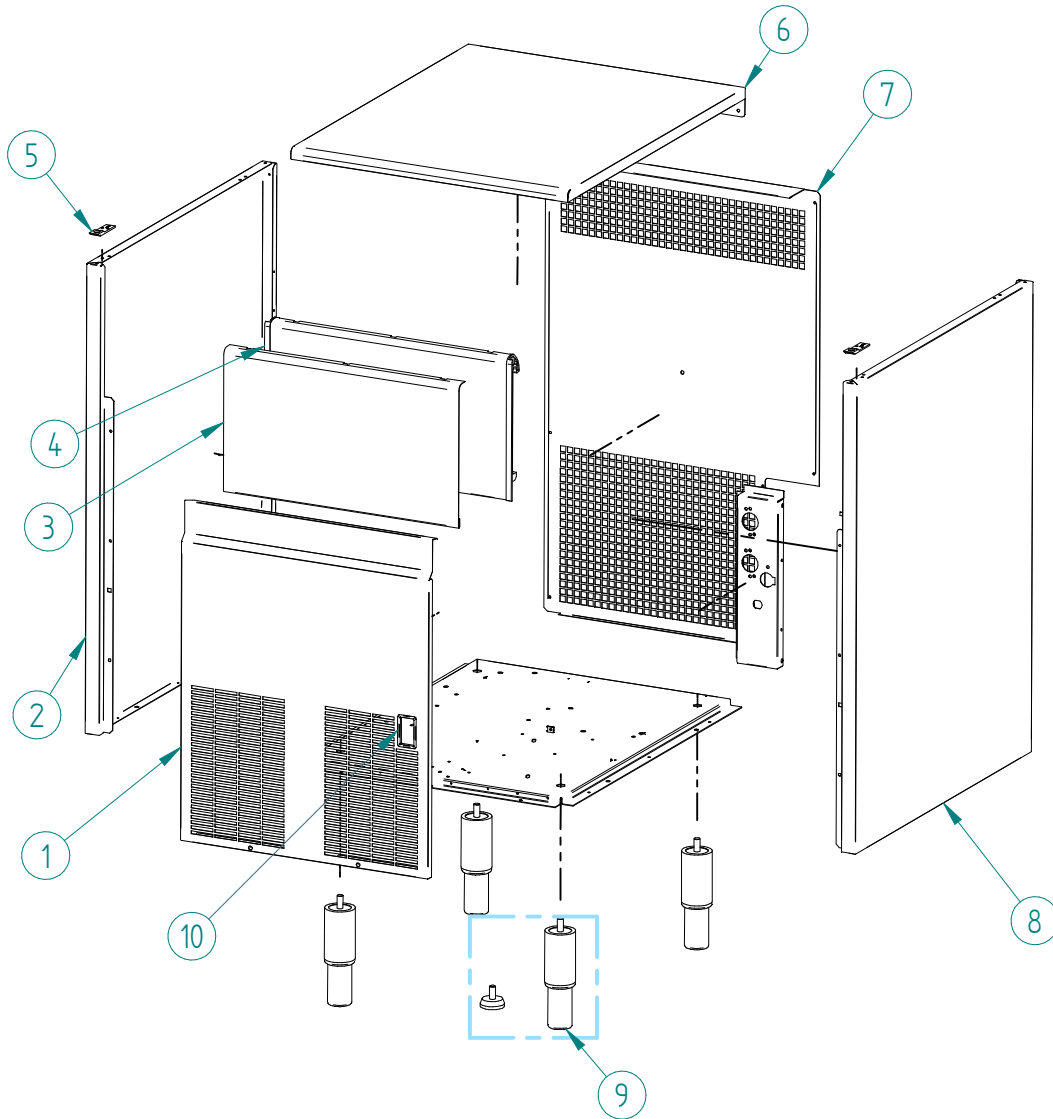

ITV
ICE makers

DESPIECE / REPUESTOS
EXPLODED VIEW / SPARE PARTS
EXPLOSIONSZEICHNUNG / ERSATZTEILE
VUE ÉCLATÉÉ / PIÈCES DÉTACHÉES
ESPLOSO / RICAMBI

ITEM	DESCRIPCION	35	45	60	80	135
1	COMPRESOR* 30GR - 220V/50HZ	33302	33303		31306	31309
	40GR - 220V/50HZ	33301			33305	31307
	220V/60HZ		33302		32761	33813
2	CLIP TUBO			3533		
3	DESHIDRATADOR			7896		
4	PALA VENTILADOR		4887			4231
5	MOTOR VENTILADOR 220V/50-60HZ		28			445
6	CONDENSADOR	486A	487A	32251	32730	
7	DISTRIBUIDOR GAS CALIENTE			31444		
8	PRESOSTATO CONDENSACION			31160E		
9	PRESOSTATO SEGURIDAD			31660E		
10	VALVULA GAS CALIENTE		1473			6396
11	BOBINA VALV. GAS CALIENTE 220V/50-60HZ			5173		

*PROPORCIONAR NUMERO DE SERIE

ITEM	DESCRIPCION	35	45	60	80	135
1	COMPRESOR* 30GR - 220V/50HZ 40GR - 220V/50HZ 220V/60HZ	33302	33303		31306	31309
		33301			33305	31307
			33302	32761	33813	
2	SOPORTE CONDENSADOR EXTERIOR			4038		
3	SOPORTE CONDENSADOR ALTO			4036		
4	CONDENSADOR AGUA	5242	33035		5244	5246
5	SOPORTE CONDENSADOR BAJO			4037		
6	DISTRIBUIDOR GAS CALIENTE			31444		
7	PRESOSTATO CONDENSACION			31160E		
8	PRESOSTATO SEGURIDAD			31660E		
9	BOBINA VALV. GAS CALIENTE 220V/50-60HZ			5173		
10	VALVULA GAS CALIENTE		1473			6396
11	CLIP TUBO			3533		
12	DESHIDRATADOR			7896		

*PROPORCIONAR NUMERO DE SERIE

ITEM	DESCRIPCION	30	40	60	80	130
1	TAPA CUADRO ELECTRICO			31571A		
2	BASE CUADRO ELECTRICO			31823A		
3	CLIP PLACA ELECTRONICA			31544		
4	INTERRUPTOR*			32416		
5	LED*			32415		
6	SONDA TEMPERATURA			32644		
7	TERMOSTATO STOCK			31758		
8	PLACA ELECTRONICA 220V/50-60HZ			33614		
9	PASACABLES			31746		

*PROPORCIONAR NUMERO DE SERIE

ITEM	DESCRIPCION	30/40	60	80	130
1	FRENTE REJILLA*	2086UA	2088UA	2089U	6453AU
2	LATERAL IZQUIERDO	4811	4813	4815	4817A
3	CUBIERTA PUERTA	4830	4831	4832	N/A
4	PUERTA	4268A	4269A	4270A	31146
5	SUJECION CUBIERTA	8996			N/A
6	CUBIERTA	4818V1	4819V1	4820V1	4821V1
7	TRASERA	4108U	4124U	4138U	4460U
8	LATERAL DERECHO	4810	4812	4814	4816A
9	PATAS	4144		1478	
10	EMBELLECEDOR	32442			