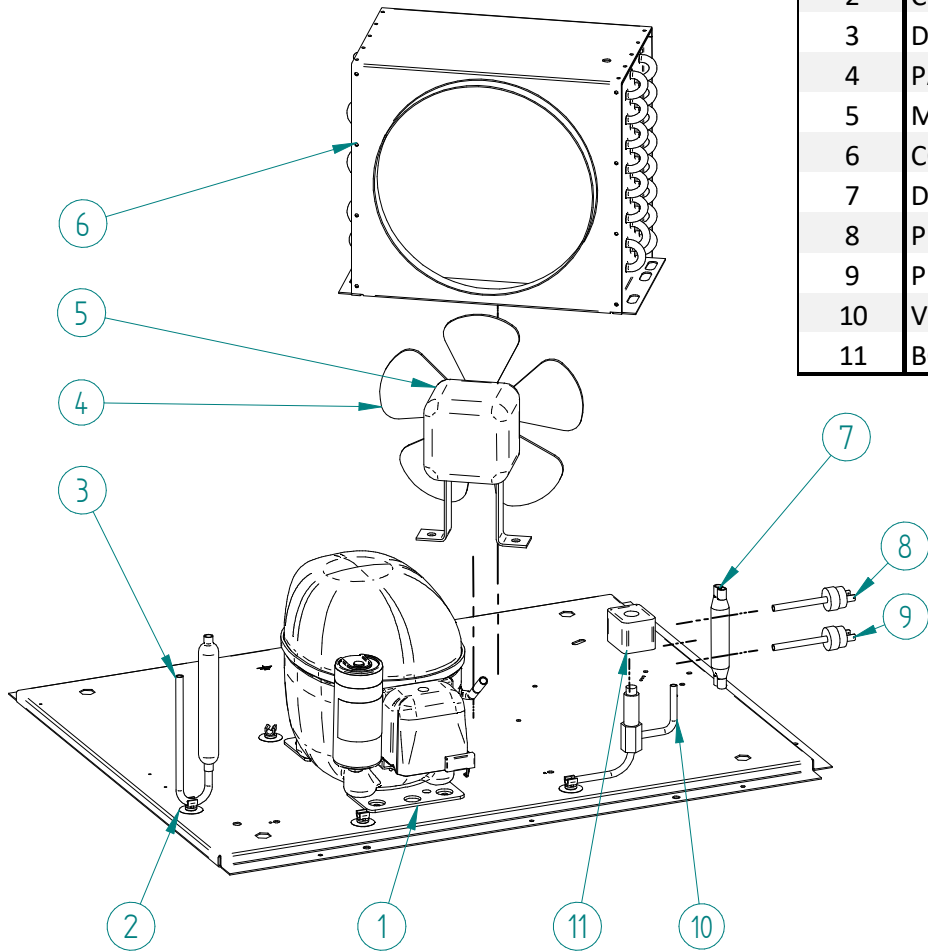

ITV
ICE makers

DESPIECE / REPUESTOS
EXPLODED VIEW / SPARE PARTS
EXPLOSIONSZEICHNUNG / ERSATZTEILE
VUE ÉCLATÉÉ / PIÈCES DÉTACHÉES
ESPLOSO / RICAMBI

ITEM	DESCRIPCION	35	45	60	80	135
1	COMPRESOR* 30GR - 220V/50HZ	33302	33303		31306	31309
	40GR - 220V/50HZ	33301			33305	31307
	220V/60HZ		33302		32761	33813
2	CLIP TUBO			3533		
3	DESHIDRATADOR			7896		
4	PALA VENTILADOR		4887			4231
5	MOTOR VENTILADOR 220V/50-60HZ		28			445
6	CONDENSADOR	486A	487A	32251	32730	
7	DISTRIBUIDOR GAS CALIENTE			31444		
8	PRESOSTATO CONDENSACION			31160E		
9	PRESOSTATO SEGURIDAD			31660E		
10	VALVULA GAS CALIENTE		1473			6396
11	BOBINA VALV. GAS CALIENTE 220V/50-60HZ			5173		

*PROPORCIONAR NUMERO DE SERIE

ITEM	DESCRIPCION	35	45	60	80	135
1	COMPRESOR* 30GR - 220V/50HZ 40GR - 220V/50HZ 220V/60HZ	33302	33303		31306	31309
		33301			33305	31307
			33302	32761	33813	
2	SOPORTE CONDENSADOR EXTERIOR			4038		
3	SOPORTE CONDENSADOR ALTO			4036		
4	CONDENSADOR AGUA	5242	33035		5244	5246
5	SOPORTE CONDENSADOR BAJO			4037		
6	DISTRIBUIDOR GAS CALIENTE			31444		
7	PRESOSTATO CONDENSACION			31160E		
8	PRESOSTATO SEGURIDAD			31660E		
9	BOBINA VALV. GAS CALIENTE 220V/50-60HZ			5173		
10	VALVULA GAS CALIENTE		1473			6396
11	CLIP TUBO			3533		
12	DESHIDRATADOR			7896		

*PROPORCIONAR NUMERO DE SERIE

ITEM	DESCRIPCION	30	40	60	80	130
1	TAPA CUADRO ELECTRICO			31571A		
2	BASE CUADRO ELECTRICO			31823A		
3	CLIP PLACA ELECTRONICA			31544		
4	INTERRUPTOR*			32416		
5	LED*			32415		
6	SONDA TEMPERATURA			32644		
7	TERMOSTATO STOCK			31758		
8	PLACA ELECTRONICA 220V/50-60HZ			33614		
9	PASACABLES			31746		

*PROPORCIONAR NUMERO DE SERIE

ITEM	DESCRIPCION	30/40	60	80	130
1	FRENTE REJILLA*	2086UA	2088UA	2089U	6453AU
2	LATERAL IZQUIERDO	4811	4813	4815	4817A
3	CUBIERTA PUERTA	4830	4831	4832	N/A
4	PUERTA	4268A	4269A	4270A	31146
5	SUJECION CUBIERTA	8996			N/A
6	CUBIERTA	4818V1	4819V1	4820V1	4821V1
7	TRASERA	4108U	4124U	4138U	4460U
8	LATERAL DERECHO	4810	4812	4814	4816A
9	PATAS	4144		1478	
10	EMBELLECEDOR	32442			