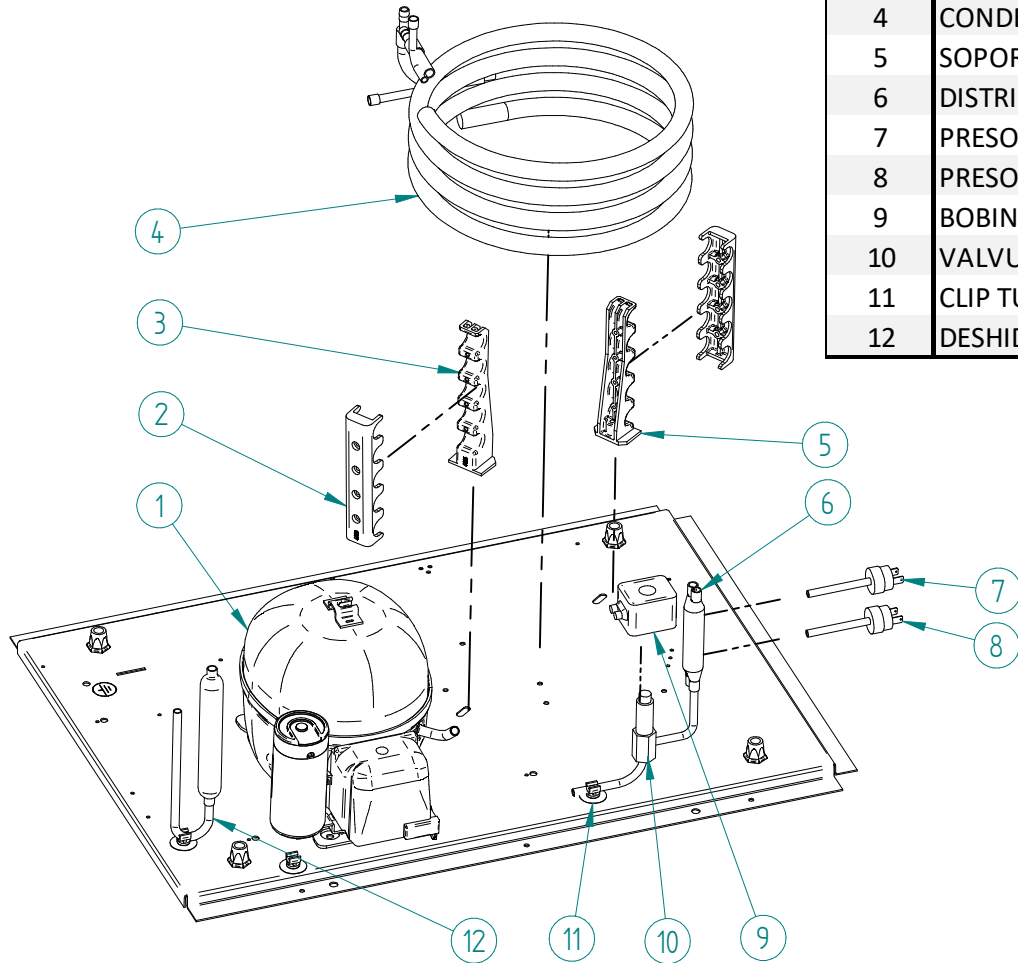

ITV
ICE makers

DESPIECE / REPUESTOS
EXPLODED VIEW / SPARE PARTS
EXPLOSIONSZEICHNUNG / ERSATZTEILE
VUE ÉCLATÉÉ / PIÈCES DÉTACHÉES
ESPLOSO / RICAMBI

ITEM	DESCRIPCION	35	45	60	80	135
1	COMPRESOR* 30GR - 220V/50HZ	33302	33303		31306	31309
	40GR - 220V/50HZ	33301			33305	31307
	220V/60HZ		33302		32761	33813
2	CLIP TUBO			3533		
3	DESHIDRATADOR			7896		
4	PALA VENTILADOR		4887			4231
5	MOTOR VENTILADOR 220V/50-60HZ		28			445
6	CONDENSADOR	486A	487A	32251	32730	
7	DISTRIBUIDOR GAS CALIENTE			31444		
8	PRESOSTATO CONDENSACION			31160E		
9	PRESOSTATO SEGURIDAD			31660E		
10	VALVULA GAS CALIENTE		1473			6396
11	BOBINA VALV. GAS CALIENTE 220V/50-60HZ			5173		

*PROPORCIONAR NUMERO DE SERIE

ITEM	DESCRIPCION	35	45	60	80	135
1	COMPRESOR* 30GR - 220V/50HZ 40GR - 220V/50HZ 220V/60HZ	33302	33303		31306	31309
		33301			33305	31307
			33302	32761	33813	
2	SOPORTE CONDENSADOR EXTERIOR			4038		
3	SOPORTE CONDENSADOR ALTO			4036		
4	CONDENSADOR AGUA	5242	33035		5244	5246
5	SOPORTE CONDENSADOR BAJO			4037		
6	DISTRIBUIDOR GAS CALIENTE			31444		
7	PRESOSTATO CONDENSACION			31160E		
8	PRESOSTATO SEGURIDAD			31660E		
9	BOBINA VALV. GAS CALIENTE 220V/50-60HZ			5173		
10	VALVULA GAS CALIENTE		1473			6396
11	CLIP TUBO			3533		
12	DESHIDRATADOR			7896		

*PROPORCIONAR NUMERO DE SERIE

ITEM	DESCRIPCION	30	40	60	80	130
1	TAPA CUADRO ELECTRICO			31571A		
2	BASE CUADRO ELECTRICO			31823A		
3	CLIP PLACA ELECTRONICA			31544		
4	INTERRUPTOR*			32416		
5	LED*			32415		
6	SONDA TEMPERATURA			32644		
7	TERMOSTATO STOCK			31758		
8	PLACA ELECTRONICA 220V/50-60HZ			33614		
9	PASACABLES			31746		