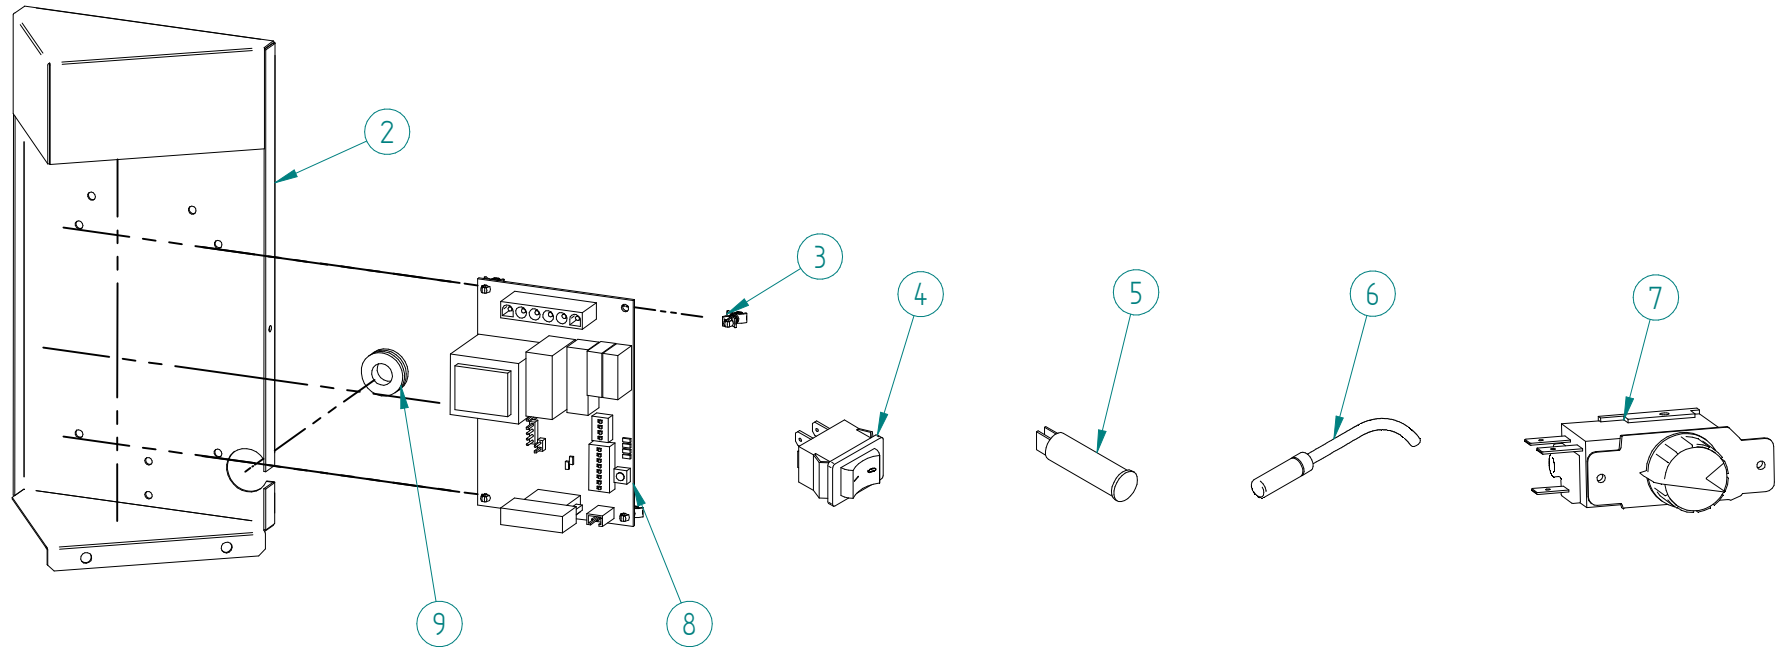

ITV
ICE makers

DESPIECE / REPUESTOS
EXPLODED VIEW / SPARE PARTS
EXPLOSIONSZEICHNUNG / ERSATZTEILE
VUE ÉCLATÉÉ / PIÈCES DÉTACHÉES
ESPLOSO / RICAMBI

ITEM	DESCRIPCION	35	45	60	80	135
1	COMPRESOR* 30GR - 220V/50HZ	33302	33303		31306	31309
	40GR - 220V/50HZ	33301			33305	31307
	220V/60HZ		33302		32761	33813
2	CLIP TUBO			3533		
3	DESHIDRATADOR			7896		
4	PALA VENTILADOR		4887			4231
5	MOTOR VENTILADOR 220V/50-60HZ		28			445
6	CONDENSADOR	486A	487A	32251	32730	
7	DISTRIBUIDOR GAS CALIENTE			31444		
8	PRESOSTATO CONDENSACION			31160E		
9	PRESOSTATO SEGURIDAD			31660E		
10	VALVULA GAS CALIENTE		1473			6396
11	BOBINA VALV. GAS CALIENTE 220V/50-60HZ			5173		

*PROPORCIONAR NUMERO DE SERIE

ITEM	DESCRIPCION	35	45	60	80	135
1	COMPRESOR* 30GR - 220V/50HZ 40GR - 220V/50HZ 220V/60HZ	33302	33303		31306	31309
		33301			33305	31307
			33302	32761	33813	
2	SOPORTE CONDENSADOR EXTERIOR			4038		
3	SOPORTE CONDENSADOR ALTO			4036		
4	CONDENSADOR AGUA	5242	33035		5244	5246
5	SOPORTE CONDENSADOR BAJO			4037		
6	DISTRIBUIDOR GAS CALIENTE			31444		
7	PRESOSTATO CONDENSACION			31160E		
8	PRESOSTATO SEGURIDAD			31660E		
9	BOBINA VALV. GAS CALIENTE 220V/50-60HZ			5173		
10	VALVULA GAS CALIENTE		1473			6396
11	CLIP TUBO			3533		
12	DESHIDRATADOR			7896		

*PROPORCIONAR NUMERO DE SERIE

ITEM	DESCRIPCION	30	40	60	80	130
1	TAPA CUADRO ELECTRICO			31571A		
2	BASE CUADRO ELECTRICO			31823A		
3	CLIP PLACA ELECTRONICA			31544		
4	INTERRUPTOR*			32416		
5	LED*			32415		
6	SONDA TEMPERATURA			32644		
7	TERMOSTATO STOCK			31758		
8	PLACA ELECTRONICA 220V/50-60HZ			33614		
9	PASACABLES			31746		