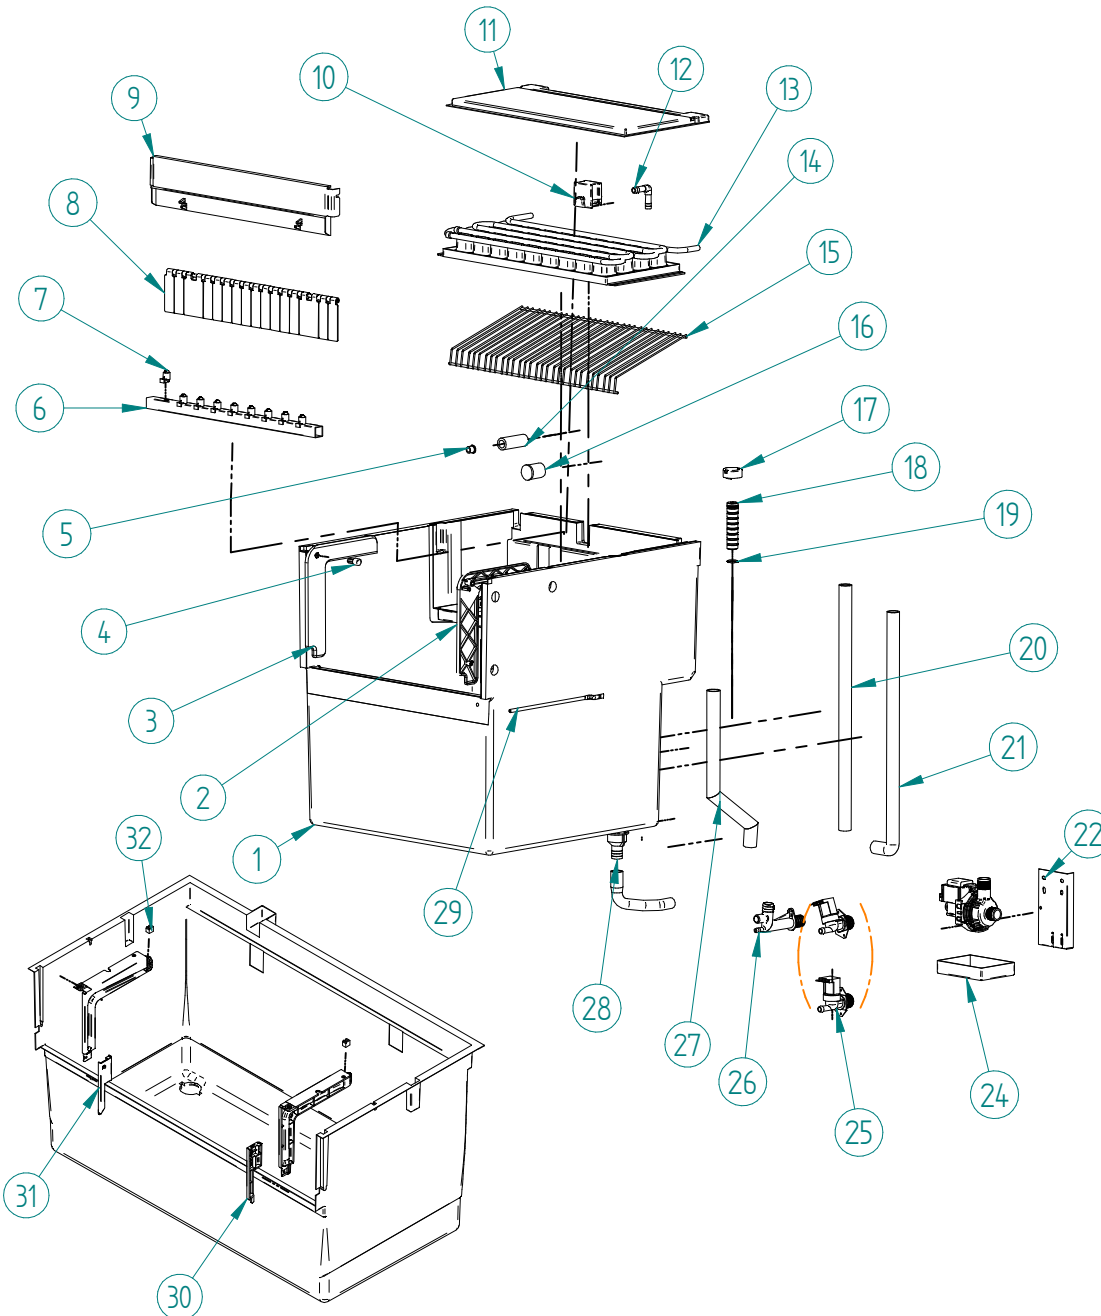

ITEM	DESCRIPCION	MODELO			
		30/40	60	80	130
1	CUBA*	7460B	7461B	7462B	31012F
2	GUIA PUERTA DERECHA		4272		30668A
3	GUIA PUERTA IZQUIERDA		4273		30667A
4	PIVOTE PUERTA		4276		N/A
5	RESTRICTOR	805		N/A	
6	COLECTOR DUCHAS	7454	7455	7456	7497
7	INYECTOR		526		
8	MONTAJE CORTINA	8362	8363	8364A	5957
9	SOPORTE CORTINA	8176	8177	8178	4464B
10	BOQUILLA ENTRADA AGUA*		32175		
11	TAPA EVAPORADOR	4433A	2297A	33709	33688
12	CODO ENTRADA AGUA*		32174		
13	EVAPORADOR* 40GR	31359B	31387A	31366A	31381
14	TUBO CONEXION COLECTOR		4098		
15	REJILLA EXPULSORA	8904C	8905A	8906A	8907B
16	FILTRO		4505		
17	TAPA REBOSADERO		4427		
18	REBOSADERO NIVEL		4426		
19	JUNTA TORICA		4496		
20	TUBO IMPULSION BOMBA	4713	4724	4727	4886
21	TUBO ASPIRACION BOMBA	8829	8830	8831	
22	SOPORTE BOMBA		4613		
23	BOMBA 220V/50HZ	4769		8687	
24	BANDEJA BOMBA		4521		
25	ELECTROVALVULA 1B 220V/50HZ	6980 + 33033		6981+4527(X2)	
	ELECTROVALVULA 2B 220V/50HZ	(A)+(6980+4526)		(A)+(6980+33033)	
26	COLECTOR DESAGÜE		363		
27	TUBO DESAGÜE FABRICACION	4714	4726		
28	TUBO DESAGÜE STOCK		6021		
29	TUBO TERMOSTATO	4624	4627		
30	GUIA PUERTA DCHA. INFERIOR		N/A		
31	GUIA PUERTA IZQ. INFERIOR		N/A		
32	TOPE PUERTA		N/A		
					1715

*PROPORCIONAR NUMERO DE SERIE