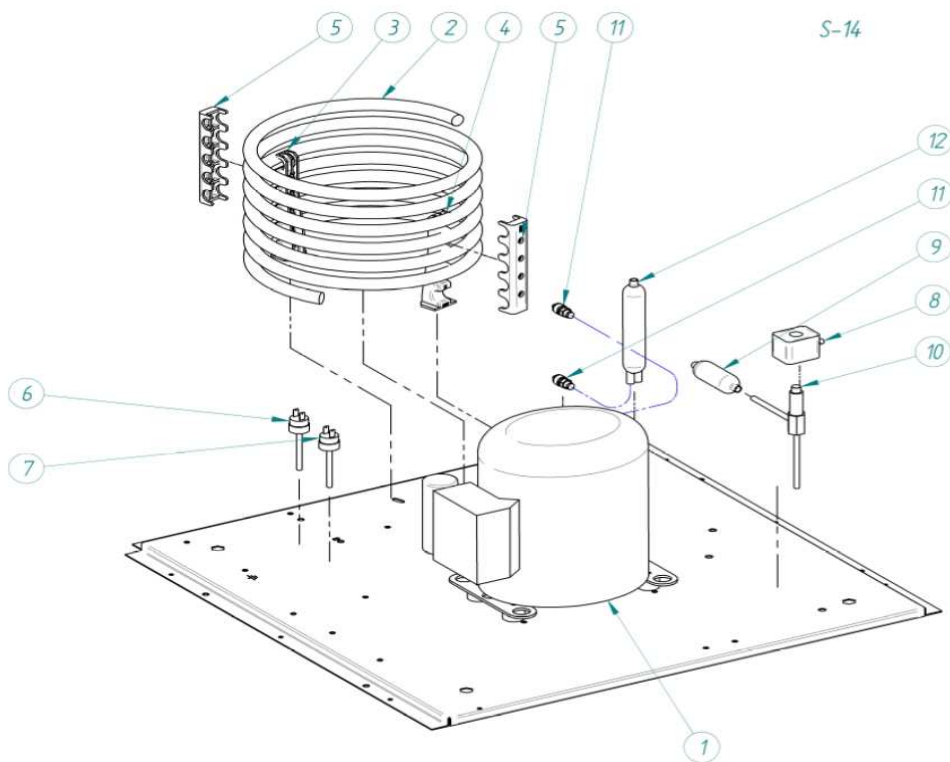

CONDENSADOR AIRE

ORION

DESCRIPCION		MODELO				
		30	40	60	80	130
1	COMPRESOR	6005		6515	6007	6763
2	CONDENSADOR		8327		4157	2618
3	VENTILADOR	2170+4040	28+4887	410+1326	4230+4495	445+4495
4	BAFLE CONDENSADOR		-	-	2435	-
5	FILTRO DESHIDRATADOR			1717		
6	PRESOSTATO SEGURIDAD			334		2683
7	PRESOSTATO CONDENSACION			7476		
8	BOBINA			5173		
9	FILTRO			448		
10	VALVULA GAS CALIENTE			1473		843
11	VALVULA DE CARGA			335		

CONDENSADOR AGUA

ORION

S-14

DESCRIPCION		MODELO				
		30	40	60	80	130
1	COMPRESOR	6005		6515	6007	6763
2	CONDENSADOR	5242		5243	5244	5246
3	SOPORTE ALTO			4036		
4	SOPORTE BAJO			4037		
5	SOPORTE EXTERIOR			4038		
6	PRESOSTATO SEGURIDAD			334		2683
7	PRESOSTATO CONDENSACION			7476		
8	BOBINA			5173		
9	FILTRO			448		
10	VALVULA GAS CALIENTE			1473		843
11	VALVULA DE CARGA			335		
12	DESHIDRATADOR			1717		