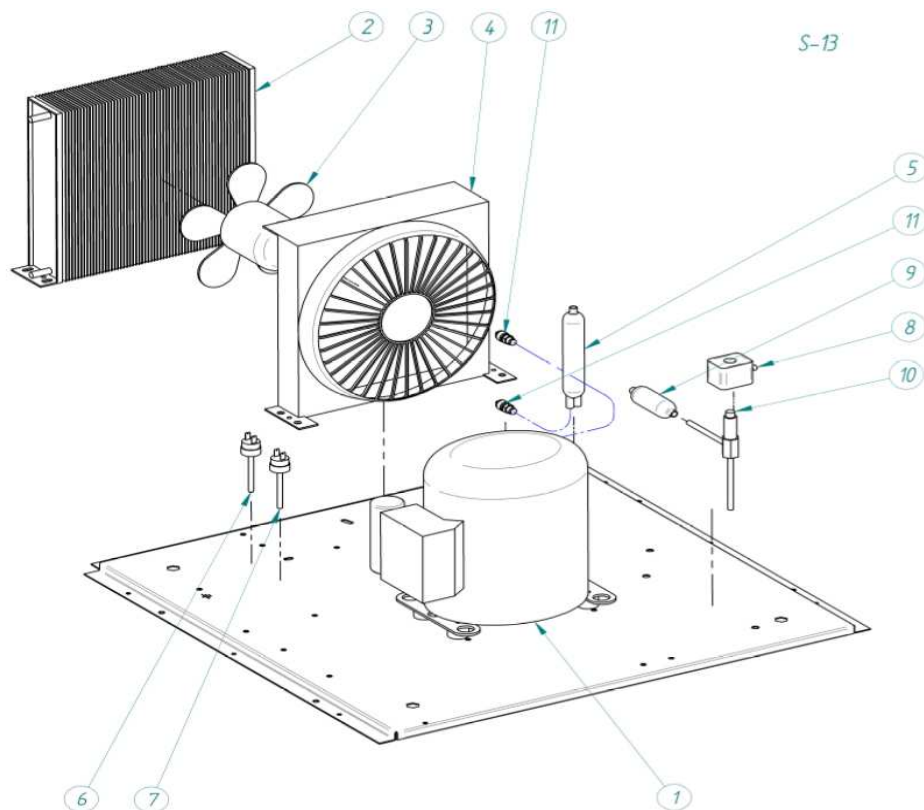

S-11

CUBA Y COMPLEMENTOS HIDRAULICOS

ORION

DESCRIPCION	MODELO				
	30	40	60	80	130
1 CUBA COMPLETA	7460		7461	7462	7498
2 EVAPORADOR	7435		7440	7441	7469
3 REJILLA EXPULSORA	8904		8905	8906	8907
4 TAPA EVAPORADOR	4707		4708	4709	4710
5 CORTINA COMPLETA	8362		8363	8364	5957
6 LAMA EXTERIOR	1213				
7 LAMA INTERIOR	1212				
8 JUNTA ARTICULACION	107				
9 COLECTOR	7454		7455	7456	7497
10 INYECTOR	526				
11 SOPORTE CORTINA	8176		8177	8178	4464
13 BOMBA	4769		8687K		
14 SOPORTE BOMBA	4613				
15 BANDEJA CONDENS	4521				
16 VALV. AGUA	6980		7685	1673	7690
17 VALV. AGUA conden w	1674		7691	1674	1913+4476+4527
18 RESTRICTOR	805		-	-	-
19 TUBO SILICONA	4098				
20 FILTRO	4505				
21 TUERCA PLASTICO	4502				
22 JUNTA	4503				
23 REBOSADERO	4426				
24 JUNTA TORICA	4496				
25 TAPA REBOSADERO	4427				
26 JUNTA	4755				
27 DESAGÜE	6017				
28 RACORD CODO	4501				
29 RACORD RECTO DESAGÜE	6018				
30 MANGUITO DESAGÜE	6021				
31 COLECTOR DESAGÜE	363				
32 TUBO RETORNO	8829		8830		8831
33 TUBO IMP BOMBA	4713		4724		4727
34 MANGUITO REBOSADERO	4714		4726		4729
36 PIVOTE	4276				
37 GUIA IZDA	4273				
38 GUIA DCHA	4272				
39 GUIA SUPERIOR IZDA Orion 130 desde n/s 17950794					30667
40 GUIA SUPERIOR DCHA Orion 130 desde n/s 17950794					30668
41 GUIA INFERIOR IZDA Orion 130 desde n/s 17950794					30669
42 GUIA INFERIOR IZDA Orion 130 desde n/s 17950794					30670
43 TOPE PUERTA Orion 130 desde n/s 17950794					1715

CONDENSADOR AIRE

ORION

DESCRIPCION		MODELO				
		30	40	60	80	130
1	COMPRESOR	6005		6515	6007	6763
2	CONDENSADOR		8327		4157	2618
3	VENTILADOR	2170+4040	28+4887	410+1326	4230+4495	445+4495
4	BAFLE CONDENSADOR		-	-	2435	-
5	FILTRO DESHIDRATADOR			1717		
6	PRESOSTATO SEGURIDAD			334		2683
7	PRESOSTATO CONDENSACION			7476		
8	BOBINA			5173		
9	FILTRO			448		
10	VALVULA GAS CALIENTE			1473		843
11	VALVULA DE CARGA			335		