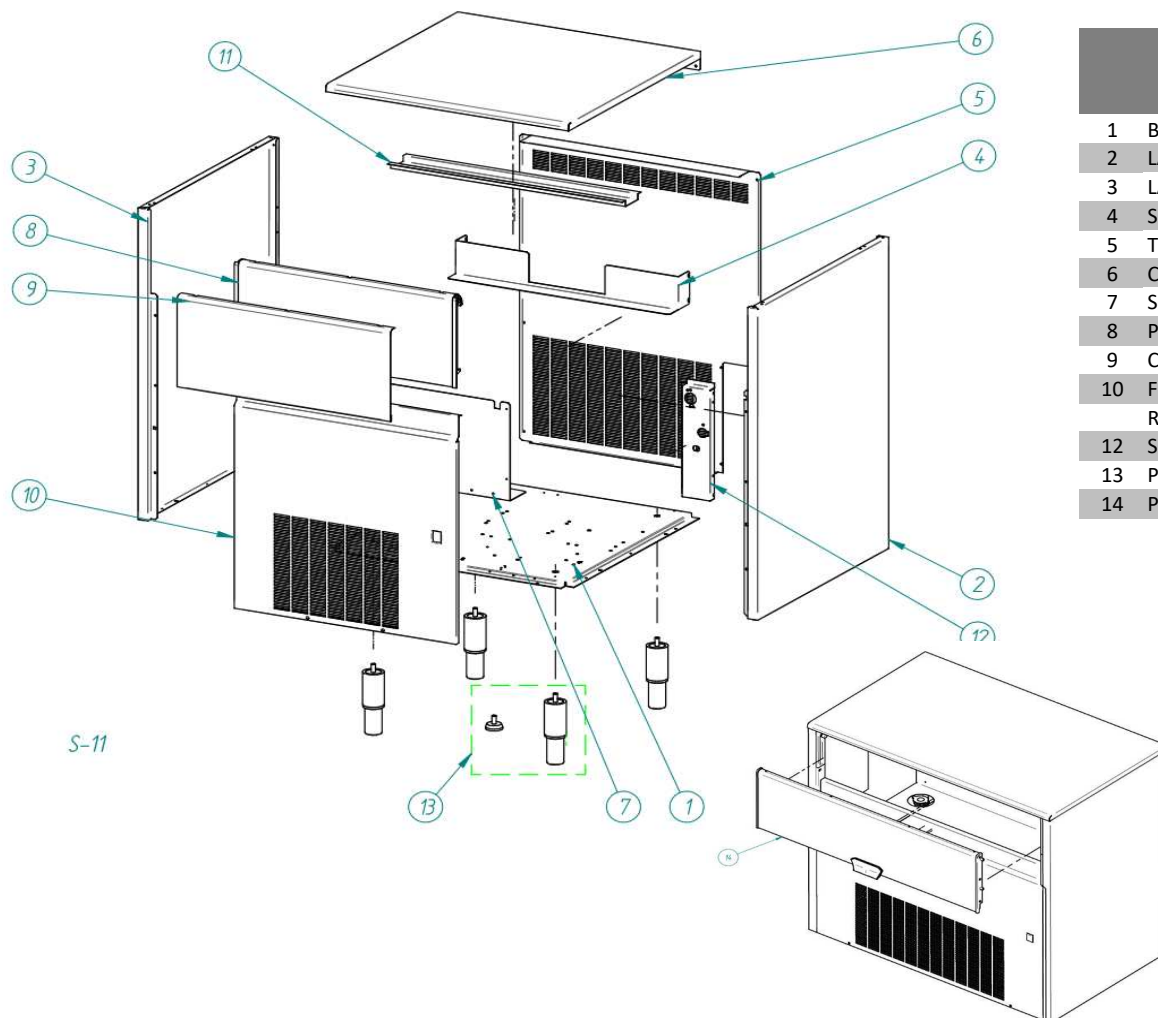

ORION

ITV
ICE makers

DESPIECE / REPUESTOS
EXPLODED VIEW / SPARE PARTS
EXPLOSIONSZEICHNUNG / ERSATZTEILE
VUE ÉCLATÉE / PIÈCES DÉTACHÉES
ESPLOSO / RICAMBI

ITV | ICE makers **SERVICE** 

DESCRIPCION	MODELO				
	30	40	60	80	130
1 BANCADA	4101		4116	4143	4296
2 LAT. DERECHO	4810		4812	4814	4816
3 LAT. IZQUIERDO	4811		4813	4815	4817
4 SOPORTE TRASERO	4106		4122	4136	-
5 TRASERA	4108		4124	4138	4460
6 CUBIERTA	4818V1		4819V1	4820V1	4821V1
7 SOPORTE DELANTERO	4105		4121	-	-
8 PUIERTA	4268		4269	4270	4271
9 CHAPA PUERTA	4830		4831	4832	4833
10 FRENTE Y REJILLA	2086		2088	2089	6453
12 REFUERZO CUBIERTA	-	30170	30171	30172	4847
12 SOPORTE ACOMETIDAS	4107		4123	4137	4298
13 PATAS			1478		
14 PUERTA 130 a partir n/s 17950794					30678