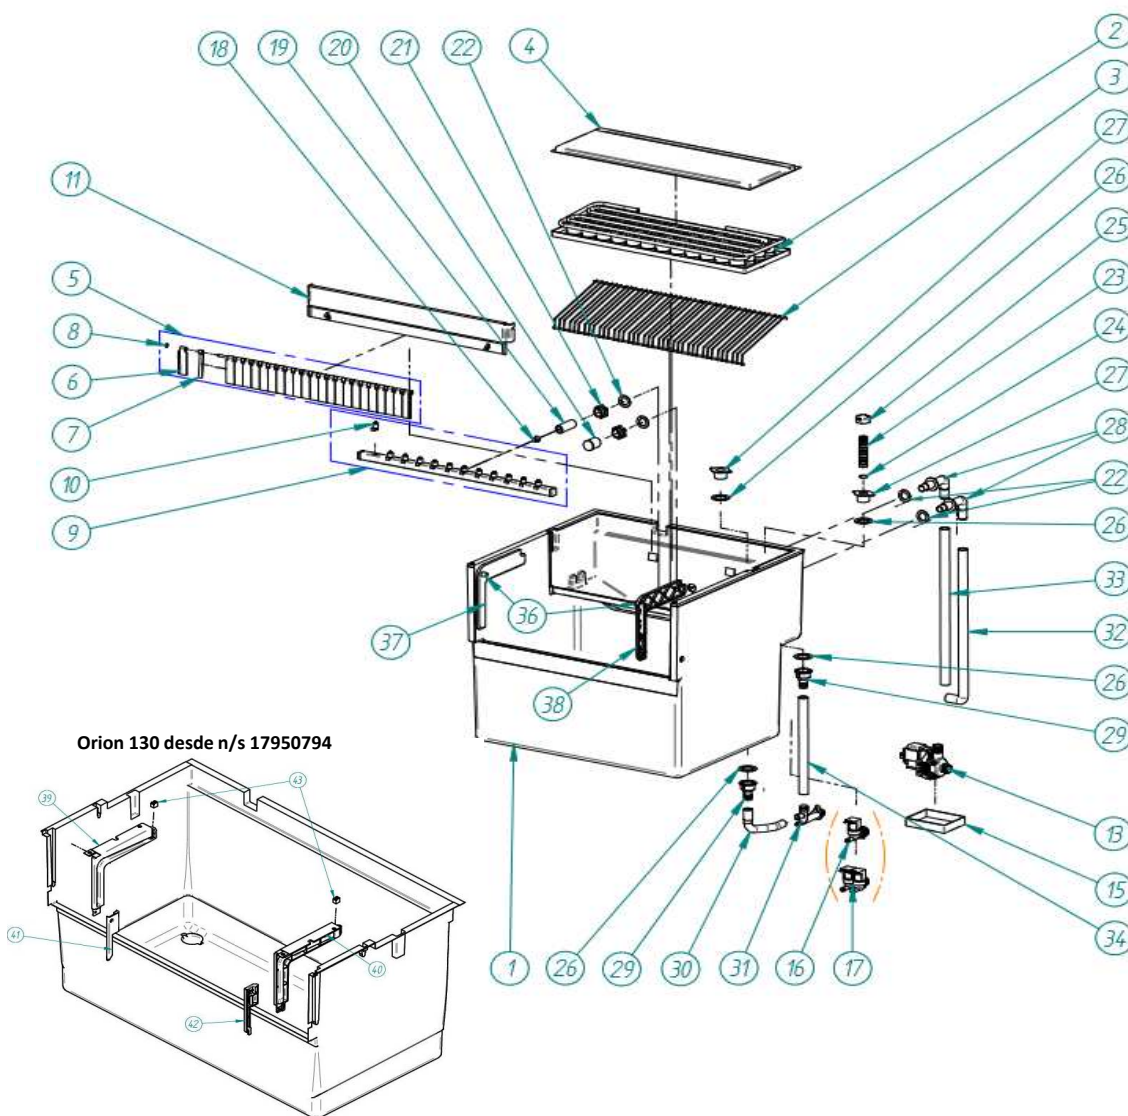

CUBA Y COMPLEMENTOS HIDRAULICOS

ORION

DESCRIPCION	MODELO				
	30	40	60	80	130
1 CUBA COMPLETA	7460		7461	7462	7498
2 EVAPORADOR	7435		7440	7441	7469
3 REJILLA EXPULSORA	8904		8905	8906	8907
4 TAPA EVAPORADOR	4707		4708	4709	4710
5 CORTINA COMPLETA	8362		8363	8364	5957
6 LAMA EXTERIOR	1213				
7 LAMA INTERIOR	1212				
8 JUNTA ARTICULACION	107				
9 COLECTOR	7454		7455	7456	7497
10 INYECTOR	526				
11 SOPORTE CORTINA	8176		8177	8178	4464
13 BOMBA	4769		8687K		
14 SOPORTE BOMBA	4613				
15 BANDEJA CONDENS	4521				
16 VALV. AGUA	6980		7685	1673	7690
17 VALV. AGUA conden w	1674		7691	1674	1913+4476+4527
18 RESTRICTOR	805		-	-	-
19 TUBO SILICONA	4098				
20 FILTRO	4505				
21 TUERCA PLASTICO	4502				
22 JUNTA	4503				
23 REBOSADERO	4426				
24 JUNTA TORICA	4496				
25 TAPA REBOSADERO	4427				
26 JUNTA	4755				
27 DESAGÜE	6017				
28 RACORD CODO	4501				
29 RACORD RECTO DESAGÜE	6018				
30 MANGUITO DESAGÜE	6021				
31 COLECTOR DESAGÜE	363				
32 TUBO RETORNO	8829		8830		8831
33 TUBO IMP BOMBA	4713		4724		4727
34 MANGUITO REBOSADERO	4714		4726		4729
36 PIVOTE	4276				
37 GUIA IZDA	4273				
38 GUIA DCHA	4272				
39 GUIA SUPERIOR IZDA Orion 130 desde n/s 17950794					30667
40 GUIA SUPERIOR DCHA Orion 130 desde n/s 17950794					30668
41 GUIA INFERIOR IZDA Orion 130 desde n/s 17950794					30669
42 GUIA INFERIOR IZDA Orion 130 desde n/s 17950794					30670
43 TOPE PUERTA Orion 130 desde n/s 17950794					1715