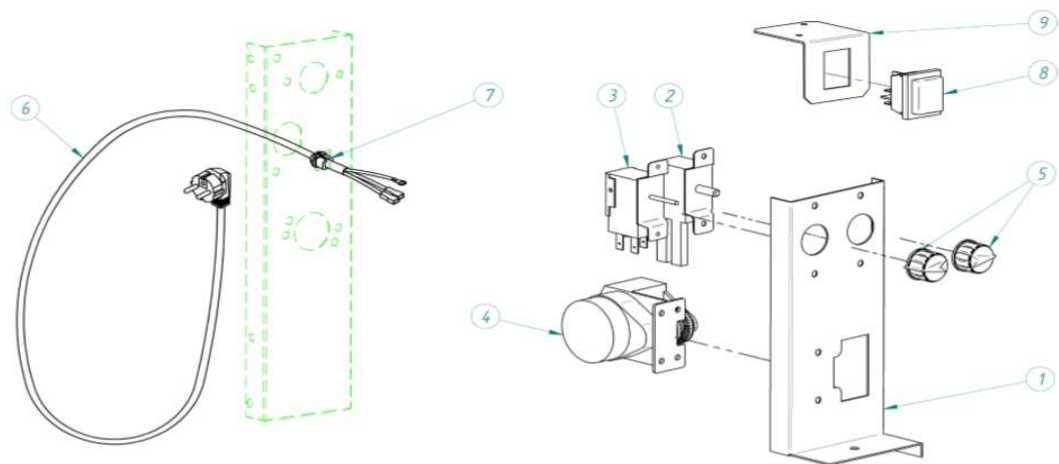

CONDENSADOR AGUA

ORION

S-14

DESCRIPCION		MODELO				
		30	40	60	80	130
1	COMPRESOR	6005		6515	6007	6763
2	CONDENSADOR	5242		5243	5244	5246
3	SOPORTE ALTO			4036		
4	SOPORTE BAJO			4037		
5	SOPORTE EXTERIOR			4038		
6	PRESOSTATO SEGURIDAD			334		2683
7	PRESOSTATO CONDENSACION			7476		
8	BOBINA			5173		
9	FILTRO			448		
10	VALVULA GAS CALIENTE			1473		843
11	VALVULA DE CARGA			335		
12	DESHIDRATADOR			1717		

S-15

	DESCRIPCION				
	30	40	60	80	130
1 SOPORTE			4469		
2 TERMOSTATO DE CICLO	153		4513	153	4153
3 TERMOSTATO DE STOCK			274		
4 PROGRAMADOR	380C		4864C	380C	4864C
5 MANDOS			272		
6 ALARGADERA			408		
7 RETENEDOR DE CABLE			6536		
8 INTERRUPTOR			6597		
9 SOPORTE INTERRUPTOR			4455		