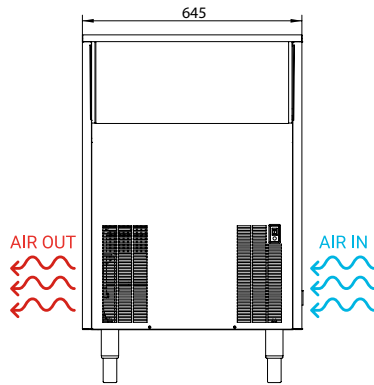

ORION 80

LEFT SIDE VIEW
VISTA LATERAL IZQUIERDA

FRONTAL VIEW
VISTA FRONTAL

REAR VIEW
VISTA TRASERA

TOP VIEW
VISTA SUPERIOR

* All measurements in mm.
* Todas las cotas en mm.

OPERATING CONDITIONS CONDICIONES DE OPERACIÓN