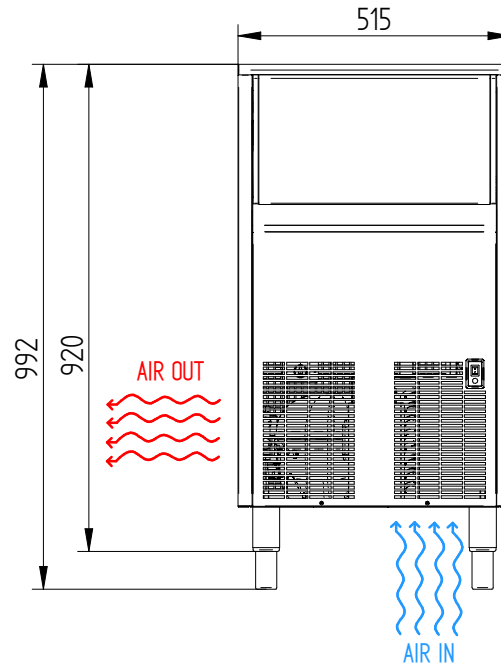

FRONTAL VIEW VISTA FRONTAL