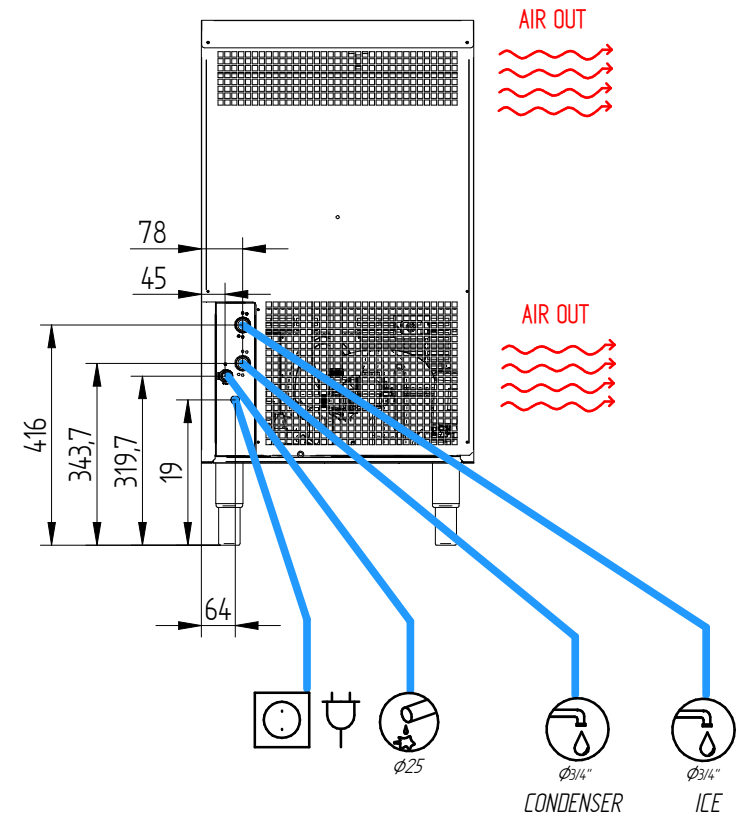

REAR VIEW VISTA TRASERA

-	-	-						-
Rev	Fecha/Date	Descripción/Description						Dibujado/Drawn by
Modelo Model	Código Code	Material	Archivo File					
-	-	-	Eco-50 R290_R02.asm					
	Dibujado Drawn by	-	Creado Created	Nº De Plano Drawing No.	Hoja Sheet	Formato Format	Escala Scale	
	Comprobado Checked	Ignacio Seguí	Error: Sin referencia		1/1	A4		
	Denominación Title						Tolerancias no indicadas según ISO 2768-1 grado medio Follow ISO 2768-1 medium class for not defined tolerances