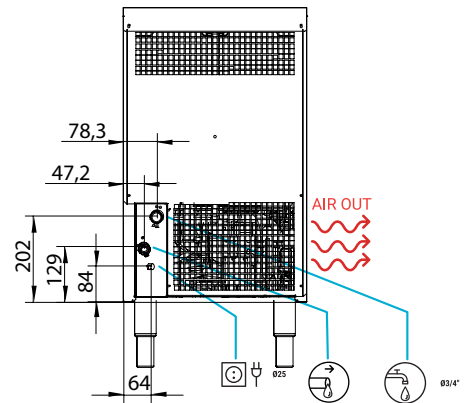

ORION 45

RIGHT SIDE VIEW
VISTA LATERAL DERECHA

* All measurements in mm.
* Todas las cotas en mm.

OPERATING CONDITIONS CONDICIONES DE OPERACIÓN

PRODUCTION 50Hz PRODUCCIÓN 50 Hz

±10% V

5°C/43°C

5°C/35°C

1 bar/6 bar

24 Ice cubes/cycle

V	Hz	ph
230	50	1N

ORION 45 AIR COOLED

°C °F	10° 50°	15° 60°	21° 70°	30° 86°	
	10°	46	44	41	36
21° 68°	43	43	39	34	
32° 90°	41	39	37	32	
43° 109°	29	28	26	20	

ORION 45 WATER COOLED

°C °F	10° 50°	15° 60°	21° 70°	30° 86°	
	10°	50	49	48	44
21° 68°	49	45	44	43	
32° 90°	47	44	43	41	
43° 109°	44	42	41	39	

MODELS MODELOS

(m³)

ORION 45 A

975 3.326

313

3 1,5

10

14,3

5,4

726 2.476

44

48

0,29

ORION 45 W

975 3.326

275

3 1,5

10

11,8

24,6

726 2.476

44

48

0,29

ITV ICE MAKERS, S.L.
POL. IND. SECTOR 13, AVDA. DELS HOSTALERS, 2
46394 RIBARROJA DE TURIA, VALENCIA, SPAIN
PHONE: +34 96 166 75 75 | FAX: +34 96 166 81 00
info@itv.es | www.itv.es

SERVICE
SERVICIO ASISTENCIA TÉCNICA
service@itv.es
Skype: ITV.Service
+34 961 667 639
8:00AM | 7:00PM

Subject to certain limitations
and exclusions. Only spare parts.
Sujeto a limitaciones y exclusiones.
Solo piezas de repuesto.

9001
14001