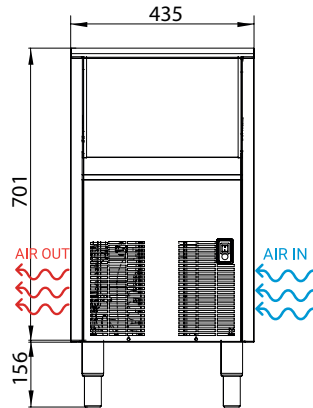

FRONTAL VIEW
VISTA FRONTAL