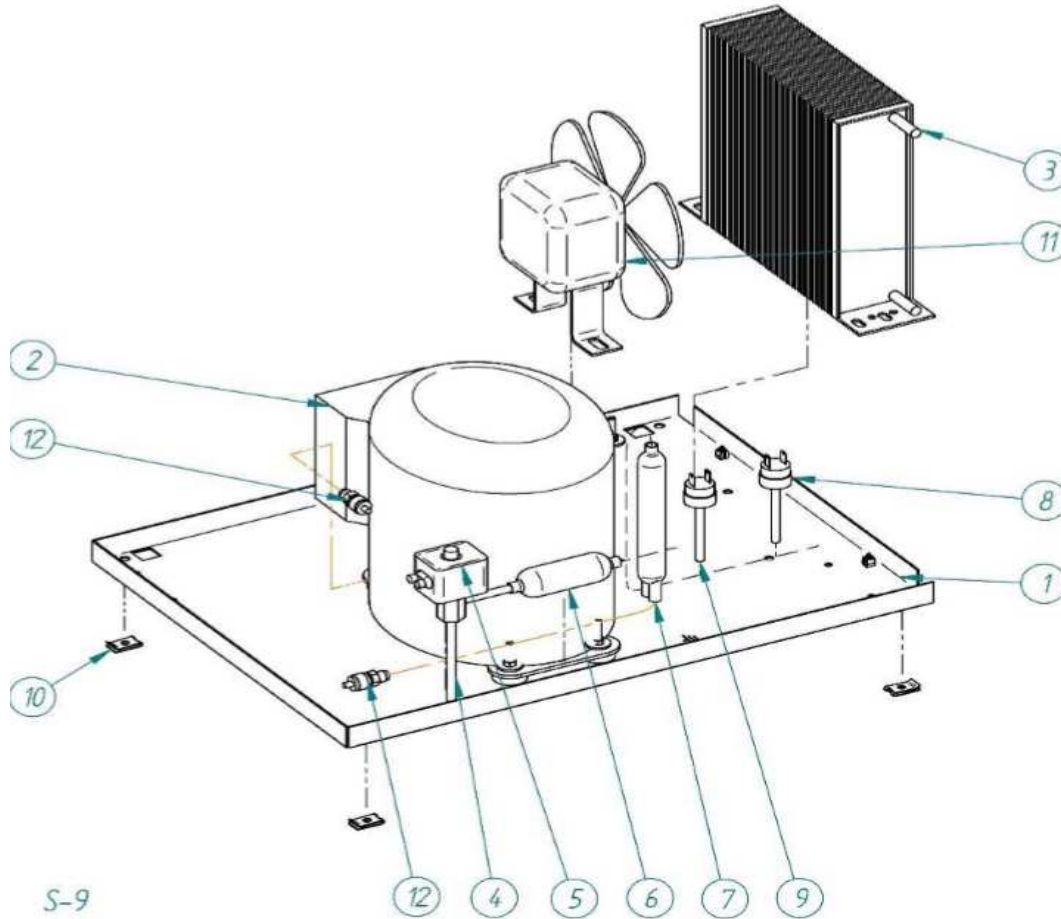

## ORION 20

S-7

DESCRIPCION		
1	CUBA COMPLETA	7503
2	EVAPORADOR	6921
3	REJILLA EXPULSORA	8885
4	COLECTOR COMPLETO	7333
5	INYECTOR DUCHA	526
6	TAPA EVAPORADOR	1432
8	CORTINA COMPLETA	5223
9	JUNTA ARTICULACION	107
10	LAMA EXTERIOR	1213
11	LAMA INTERIOR	1212
12	SUJECCION EVAPORADOR	1435
13	CLIP CORTINA	-
14	ELECTROVALVULA	6982
15	ELECTROVALVULA conde w	7693
16	COLECTOR DESAGÜE	363
17	BOMBA	4769
18	SOPORTE BOMBA	4613
19	BANDEJA BOMBA	4521
20	TUBO ASPIRACION BOMBA	4961
21	TUBO IMPULSION BOMBA	4744
22	TUBO DESAGÜE STOCK	2189
23	REBOSADERO	4426
24	JUNTA TORICA	4496
25	TAPA REBOSADERO	4427
26	TUBO CONEXIÓN COLECTOR	993
27	TUBO DESAGÜE FABRIC.	2752
28	FILTRO MALLA	580
29	CLIP TERMOSTATO	4534

# CONDENSADOR AIRE

ORION 20

DESCRIPCION		
1	BANCADA	1300
2	COMPRESOR	8435
3	CONDENSADOR	6907
4	VALVULA GAS CALIENTE	6904
5	BOBINA	6906
6	FILTRO	448
7	DESHIDRATADOR	6856
8	PRESOSTATO DE CONDENSACION	4528
9	TERMOSTATO BIMETAL	4528
10	CLIP	5284
11	VENTILADOR CONDENSADOR	2170+587
12	VALVULA DE CARGA	335