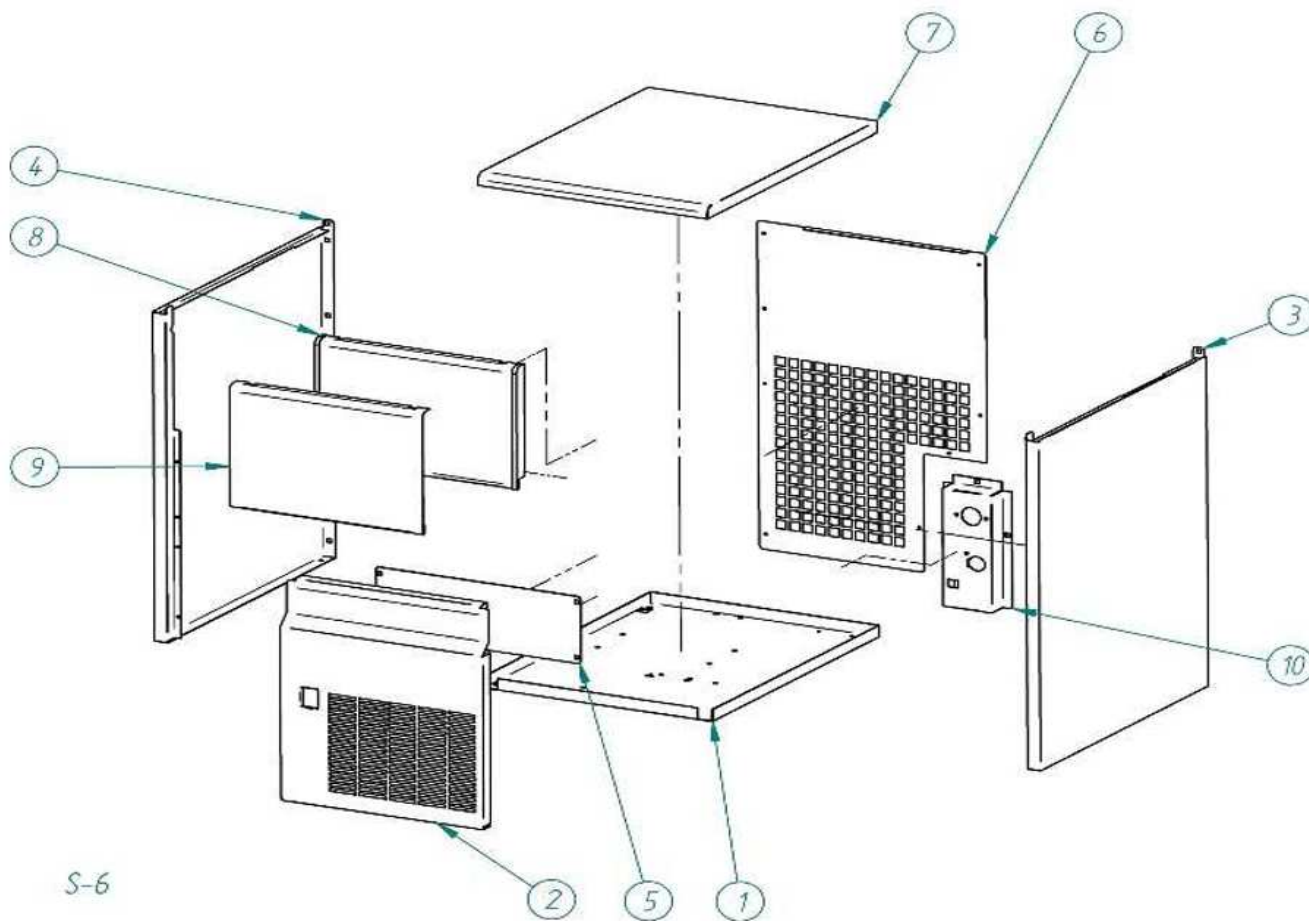

**ORION 20**

---

**ITV**  
ICE makers

DESPIECE / REPUESTOS  
EXPLODED VIEW / SPARE PARTS  
EXPLOSIONSZEICHNUNG / ERSATZTEILE  
VUE ÉCLATÉE / PIÈCES DÉTACHÉES  
ESPLOSO / RICAMBI

---

**ITV** | ICE makers **SERVICE** 

DESCRIPCION		
1	BANCADA	1300
2	FRENTE Y REJILLA	1933
3	LATERAL DERECHO	2294
4	LATERAL IZQUIERDO	2295
5	REFUERZO FRENTE	1327
6	TRASERA	1794
7	CUBIERTA	1925
8	PUERTA	853
9	CHAPA PUERTA	1017
10	PILAR ACOMETIDAS	1934

## ORION 20

S-7

DESCRIPCION		
1	CUBA COMPLETA	7503
2	EVAPORADOR	6921
3	REJILLA EXPULSORA	8885
4	COLECTOR COMPLETO	7333
5	INYECTOR DUCHA	526
6	TAPA EVAPORADOR	1432
8	CORTINA COMPLETA	5223
9	JUNTA ARTICULACION	107
10	LAMA EXTERIOR	1213
11	LAMA INTERIOR	1212
12	SUJECCION EVAPORADOR	1435
13	CLIP CORTINA	-
14	ELECTROVALVULA	6982
15	ELECTROVALVULA conde w	7693
16	COLECTOR DESAGÜE	363
17	BOMBA	4769
18	SOPORTE BOMBA	4613
19	BANDEJA BOMBA	4521
20	TUBO ASPIRACION BOMBA	4961
21	TUBO IMPULSION BOMBA	4744
22	TUBO DESAGÜE STOCK	2189
23	REBOSADERO	4426
24	JUNTA TORICA	4496
25	TAPA REBOSADERO	4427
26	TUBO CONEXIÓN COLECTOR	993
27	TUBO DESAGÜE FABRIC.	2752
28	FILTRO MALLA	580
29	CLIP TERMOSTATO	4534