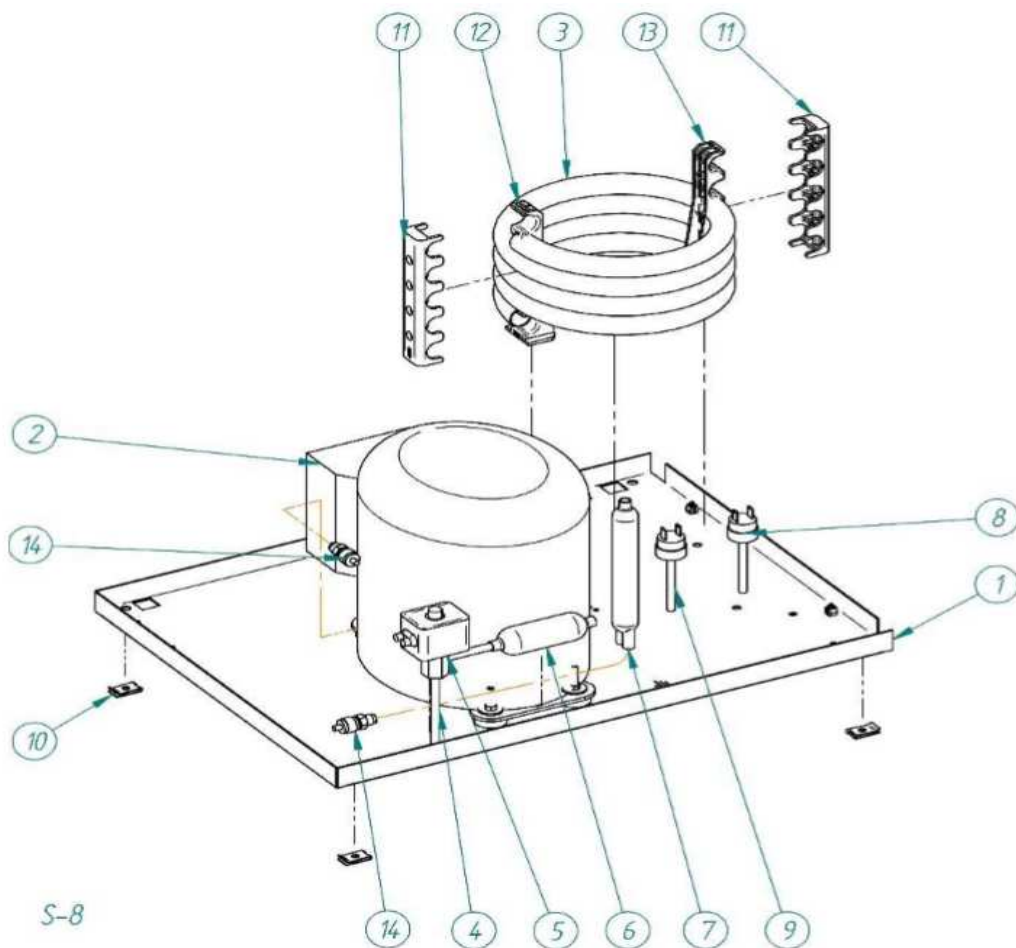

## ORION 20

S-7

DESCRIPCION		
1	CUBA COMPLETA	7503
2	EVAPORADOR	6921
3	REJILLA EXPULSORA	8885
4	COLECTOR COMPLETO	7333
5	INYECTOR DUCHA	526
6	TAPA EVAPORADOR	1432
8	CORTINA COMPLETA	5223
9	JUNTA ARTICULACION	107
10	LAMA EXTERIOR	1213
11	LAMA INTERIOR	1212
12	SUJECCION EVAPORADOR	1435
13	CLIP CORTINA	-
14	ELECTROVALVULA	6982
15	ELECTROVALVULA conde w	7693
16	COLECTOR DESAGÜE	363
17	BOMBA	4769
18	SOPORTE BOMBA	4613
19	BANDEJA BOMBA	4521
20	TUBO ASPIRACION BOMBA	4961
21	TUBO IMPULSION BOMBA	4744
22	TUBO DESAGÜE STOCK	2189
23	REBOSADERO	4426
24	JUNTA TORICA	4496
25	TAPA REBOSADERO	4427
26	TUBO CONEXIÓN COLECTOR	993
27	TUBO DESAGÜE FABRIC.	2752
28	FILTRO MALLA	580
29	CLIP TERMOSTATO	4534

# CONDENSADOR AIRE

ORION 20

DESCRIPCION		
1	BANCADA	1300
2	COMPRESOR	8435
3	CONDENSADOR	6907
4	VALVULA GAS CALIENTE	6904
5	BOBINA	6906
6	FILTRO	448
7	DESHIDRATADOR	6856
8	PRESOSTATO DE CONDENSACION	4528
9	TERMOSTATO BIMETAL	4528
10	CLIP	5284
11	VENTILADOR CONDENSADOR	2170+587
12	VALVULA DE CARGA	335

# CONDENSADOR AGUA

**ORION**

DESCRIPCION		
1	BANCADA	1300
2	COMPRESOR	8435
3	CONDENSADOR AGUA	5224
4	VALVULA GAS CALIENTE	6904
5	BOBINA	6906
6	FILTRO	448
7	DESHIDRATADOR	6856
8	PRESOSTATO DE CONDENSACION	7476E
9	TERMOSTATO BIMETAL	4528
10	CLIP	5284
11	SOPORTE EXTERIOR	4038
12	SOPORTE BAJO	4037
13	SOPORTE ALTO	4036
14	VALVULA DE GARGA	335

# CUADRO ELECTRICO

ORION 20

DESCRIPCION		
1	SOPORTE	8166
2	CLIP PLACA ELECTRONICA	8186
3	PLACA ELECTRONICA	8143
4	TERMOSTATO DE STOCK	274
5	SENSOR TEMPERATURA NTC	3004
6	GRAPA SENSOR TEMPERATURA	8218
7	CORTINA CUADRO ELECTRICO	8213
8	INTERRUPTOR	2287