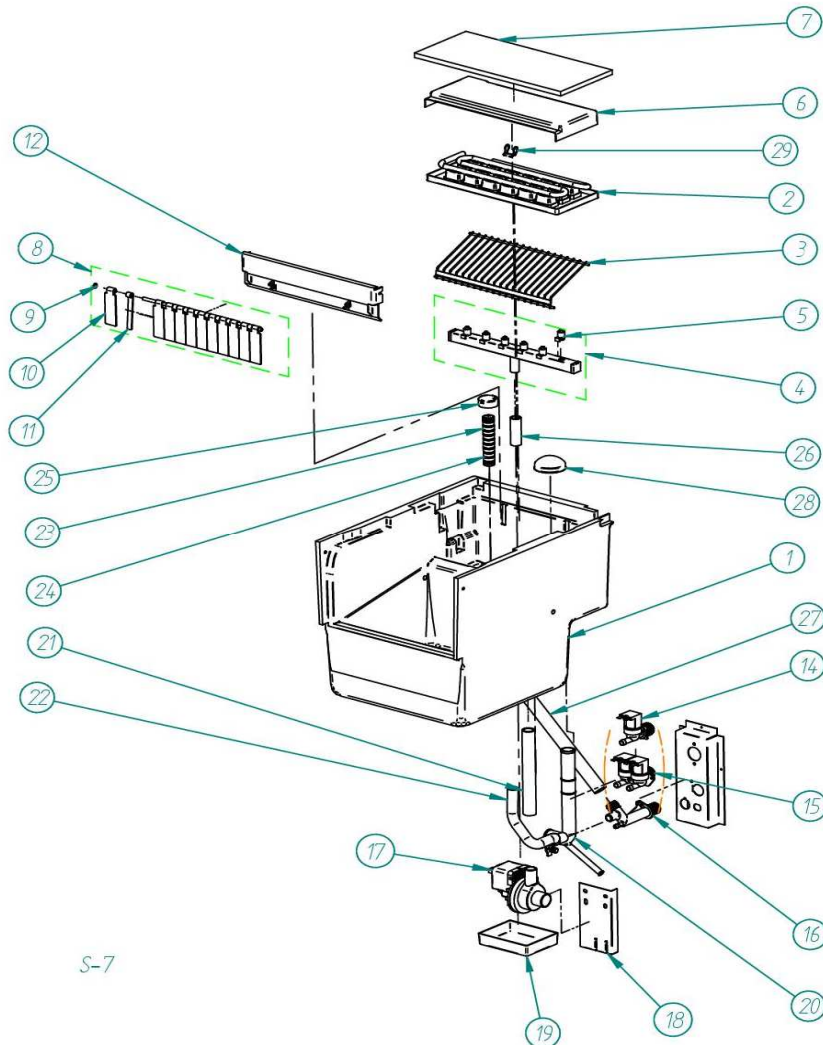

**ORION 20**

---

**ITV**  
ICE makers

DESPIECE / REPUESTOS  
EXPLODED VIEW / SPARE PARTS  
EXPLOSIONSZEICHNUNG / ERSATZTEILE  
VUE ÉCLATÉE / PIÈCES DÉTACHÉES  
ESPLOSO / RICAMBI

---

**ITV** | ICE makers **SERVICE** 

DESCRIPCION		
1	BANCADA	1300
2	FRENTE Y REJILLA	1933
3	LATERAL DERECHO	2294
4	LATERAL IZQUIERDO	2295
5	REFUERZO FRENTE	1327
6	TRASERA	1794
7	CUBIERTA	1925
8	PUERTA	853
9	CHAPA PUERTA	1017
10	PILAR ACOMETIDAS	1934

## ORION 20

S-7

DESCRIPCION		
1	CUBA COMPLETA	7503
2	EVAPORADOR	6921
3	REJILLA EXPULSORA	8885
4	COLECTOR COMPLETO	7333
5	INYECTOR DUCHA	526
6	TAPA EVAPORADOR	1432
8	CORTINA COMPLETA	5223
9	JUNTA ARTICULACION	107
10	LAMA EXTERIOR	1213
11	LAMA INTERIOR	1212
12	SUJECCION EVAPORADOR	1435
13	CLIP CORTINA	-
14	ELECTROVALVULA	6982
15	ELECTROVALVULA conde w	7693
16	COLECTOR DESAGÜE	363
17	BOMBA	4769
18	SOPORTE BOMBA	4613
19	BANDEJA BOMBA	4521
20	TUBO ASPIRACION BOMBA	4961
21	TUBO IMPULSION BOMBA	4744
22	TUBO DESAGÜE STOCK	2189
23	REBOSADERO	4426
24	JUNTA TORICA	4496
25	TAPA REBOSADERO	4427
26	TUBO CONEXIÓN COLECTOR	993
27	TUBO DESAGÜE FABRIC.	2752
28	FILTRO MALLA	580
29	CLIP TERMOSTATO	4534