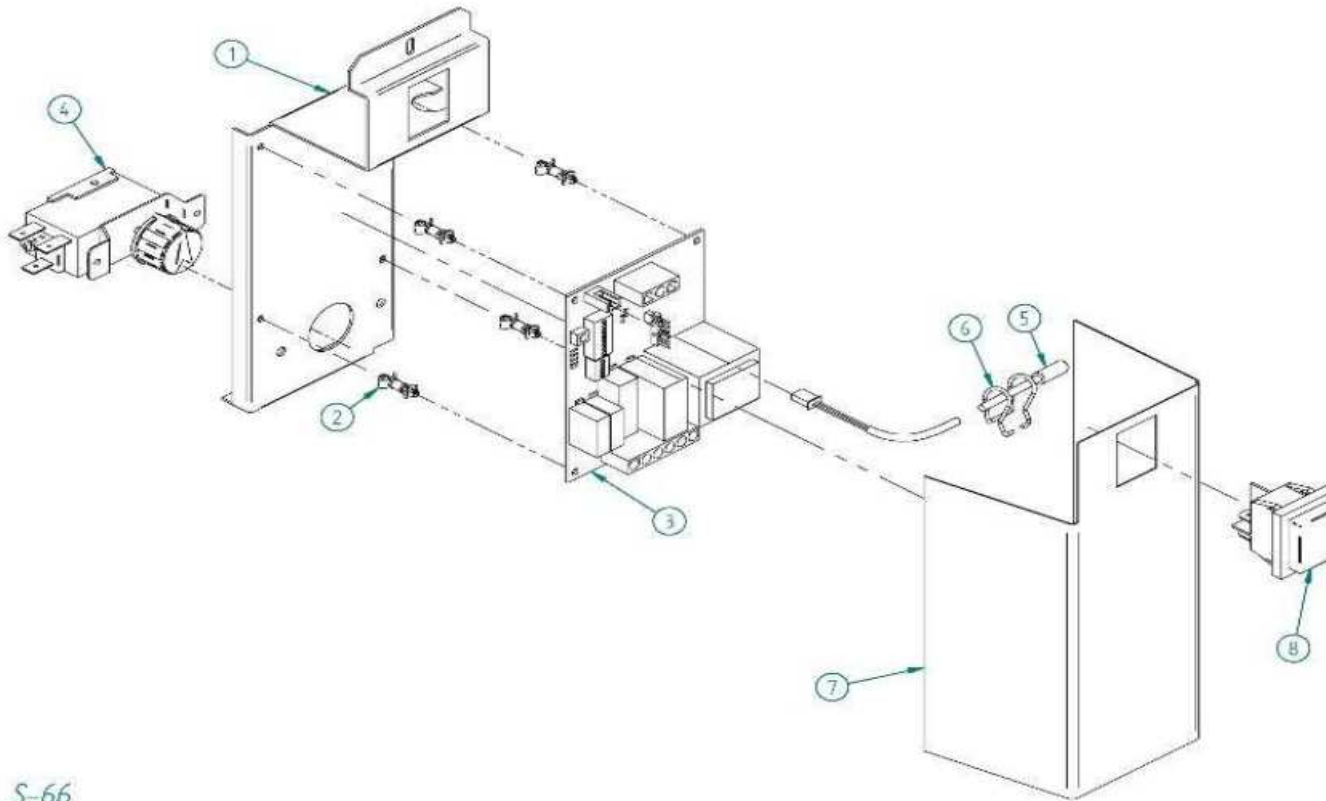

# CUADRO ELECTRICO

ORION 20

DESCRIPCION		
1	SOPORTE	8166
2	CLIP PLACA ELECTRONICA	8186
3	PLACA ELECTRONICA	8143
4	TERMOSTATO DE STOCK	274
5	SENSOR TEMPERATURA NTC	3004
6	GRAPA SENSOR TEMPERATURA	8218
7	CORTINA CUADRO ELECTRICO	8213
8	INTERRUPTOR	2287