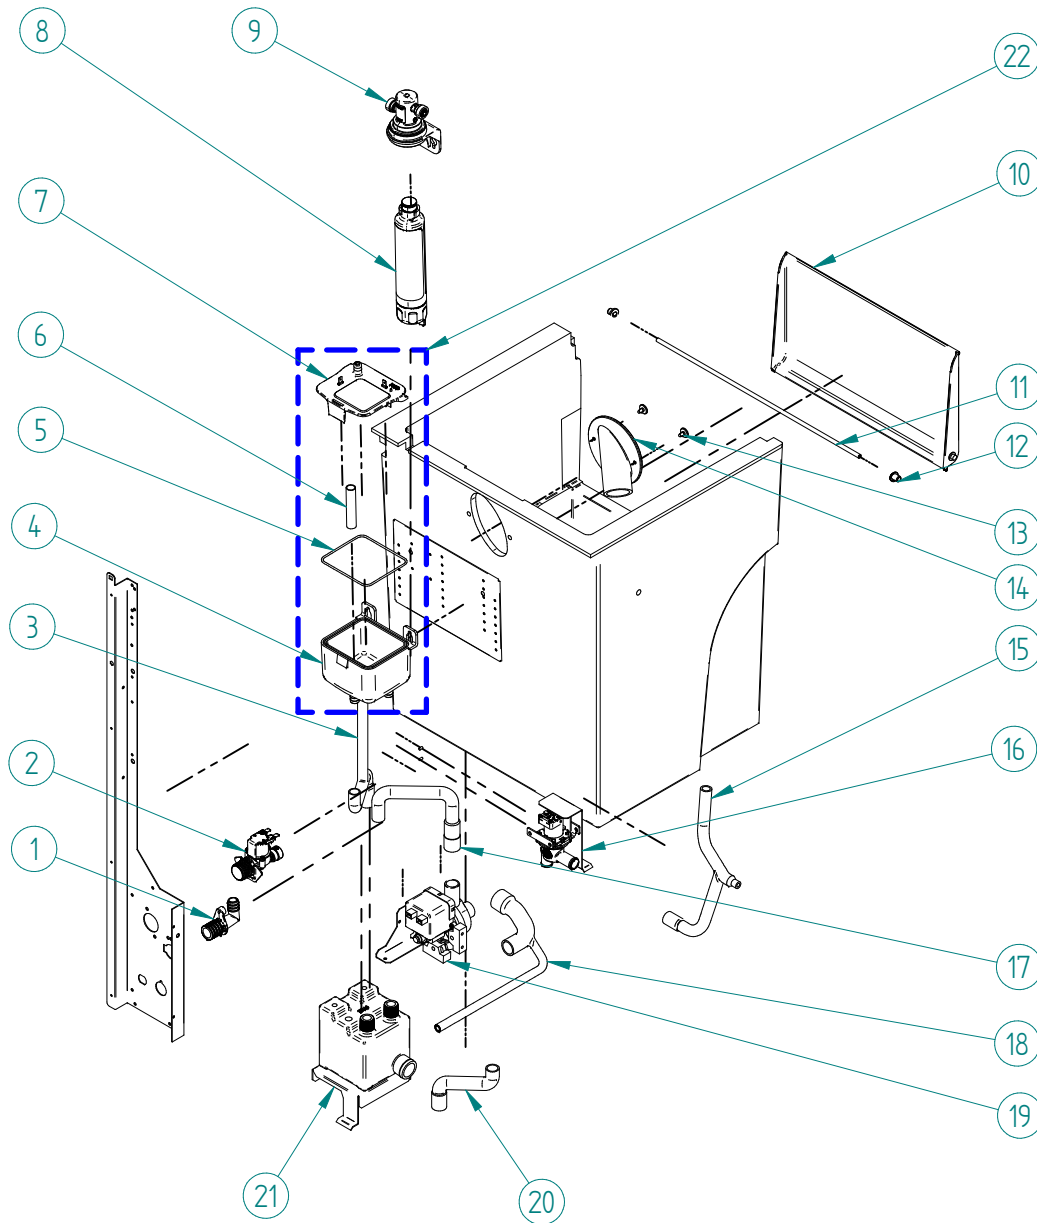

ITV
ICE makers

DESPIECE / REPUESTOS
EXPLODED VIEW / SPARE PARTS
EXPLOSIONSZEICHNUNG / ERSATZTEILE
VUE ÉCLATÉE / PIÈCES DÉTACHÉES
ESPLOSO / RICAMBI

| ITEM | DESCRIPCION | 50 | 90 |
|------|----------------------------|--------|-------|
| 1 | COMPRESOR 220V/50HZ | 31300 | 31301 |
| 2 | DESHIDRATADOR | 7896 | |
| 3 | CONDENSADOR | 491 | |
| 4 | PALA VENTILADOR | 4040 | 4887 |
| 5 | MOTOR VENTILADOR 220V/50HZ | 2170A | 960 |
| 6 | DISTRIBUIDOR GAS CALIENTE | 31444 | |
| 7 | PRESOSTATO CONDENSACION | 31160E | |
| 8 | PRESOSTATO SEGURIDAD | 31660E | |
| 9 | CLIP TUBO | 3533 | |

| ITEM | DESCRIPCION | 50-90 |
|------|---------------------------------|-------|
| 1 | COLECTOR DESAGÜE | 30850 |
| 2 | VALVULA ENTRADA AGUA | 35023 |
| 3 | TUBO BOMBA DESAGÜE | 34410 |
| 4 | CUBA AGUA | 34122 |
| 5 | JUNTA TORICA | 34150 |
| 6 | REBOSADERO | 2505 |
| 7 | TAPA CON ELECTRODOS | 34123 |
| 8 | CARTUCHO FILTRO AGUA 3M | 34813 |
| 9 | CABEZAL FILTRO AGUA 3M | 34814 |
| 10 | BASCULANTE PUERTA | 1123 |
| 11 | TUBO TERMOSTATO | 5219 |
| 12 | REMATE TUBO TERMOSTATO | 666 |
| 13 | CLIP REMATE | 113 |
| 14 | BOCA SALIDA HIELO | 1053 |
| 15 | TUBO EVAPORADOR | 34082 |
| 16 | VALVULA AGUA | 6182 |
| 17 | TUBO DESAGÜE IMPULSION | 32457 |
| 18 | TUBO DESAGÜE | 32455 |
| 19 | BOMBA DESAGÜE | 32624 |
| 20 | TUBO DESAGÜE DESCARGA | 32636 |
| 21 | CUBETA DESAGÜE | 32440 |
| 22 | CONJUNTO CUBA AGUA (del 4 al 7) | 34552 |