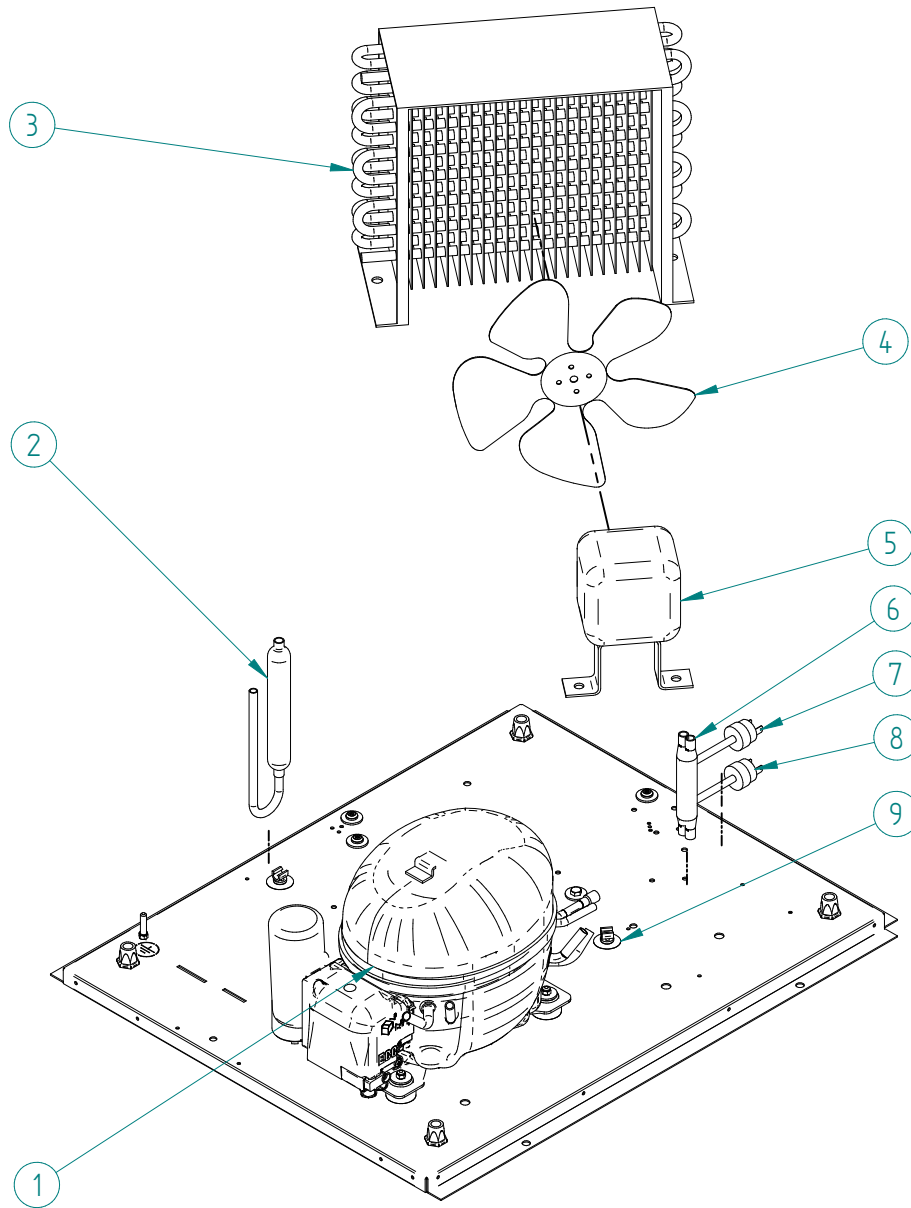

ITV
ICE makers

DESPIECE / REPUESTOS
EXPLODED VIEW / SPARE PARTS
EXPLOSIONSZEICHNUNG / ERSATZTEILE
VUE ÉCLATÉE / PIÈCES DÉTACHÉES
ESPLOSO / RICAMBI

| ITEM | DESCRIPCION | 50 | 90 |
|------|----------------------------|--------|-------|
| 1 | COMPRESOR 220V/50HZ | 31300 | 31301 |
| 2 | DESHIDRATADOR | 7896 | |
| 3 | CONDENSADOR | 491 | |
| 4 | PALA VENTILADOR | 4040 | 4887 |
| 5 | MOTOR VENTILADOR 220V/50HZ | 2170A | 960 |
| 6 | DISTRIBUIDOR GAS CALIENTE | 31444 | |
| 7 | PRESOSTATO CONDENSACION | 31160E | |
| 8 | PRESOSTATO SEGURIDAD | 31660E | |
| 9 | CLIP TUBO | 3533 | |

| ITEM | DESCRIPCION | 50-90 |
|------|---------------------------------|-------|
| 1 | COLECTOR DESAGÜE | 30850 |
| 2 | VALVULA ENTRADA AGUA | 35023 |
| 3 | TUBO BOMBA DESAGÜE | 34410 |
| 4 | CUBA AGUA | 34122 |
| 5 | JUNTA TORICA | 34150 |
| 6 | REBOSADERO | 2505 |
| 7 | TAPA CON ELECTRODOS | 34123 |
| 8 | CARTUCHO FILTRO AGUA 3M | 34813 |
| 9 | CABEZAL FILTRO AGUA 3M | 34814 |
| 10 | BASCULANTE PUERTA | 1123 |
| 11 | TUBO TERMOSTATO | 5219 |
| 12 | REMATE TUBO TERMOSTATO | 666 |
| 13 | CLIP REMATE | 113 |
| 14 | BOCA SALIDA HIELO | 1053 |
| 15 | TUBO EVAPORADOR | 34082 |
| 16 | VALVULA AGUA | 6182 |
| 17 | TUBO DESAGÜE IMPULSION | 32457 |
| 18 | TUBO DESAGÜE | 32455 |
| 19 | BOMBA DESAGÜE | 32624 |
| 20 | TUBO DESAGÜE DESCARGA | 32636 |
| 21 | CUBETA DESAGÜE | 32440 |
| 22 | CONJUNTO CUBA AGUA (del 4 al 7) | 34552 |