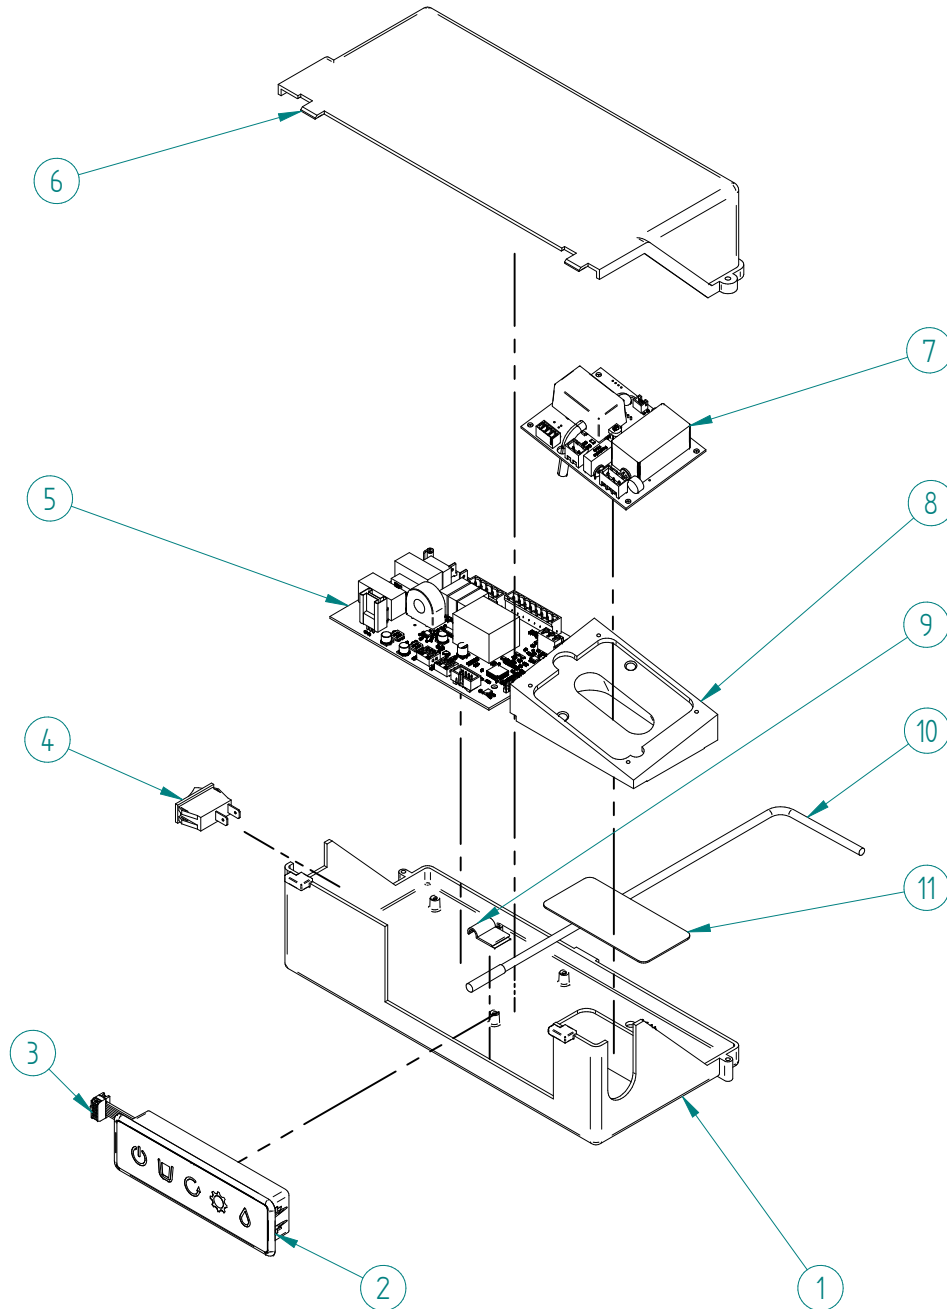

ITEM	DESCRIPCION	50-90
1	BASE CUADRO ELECTRICO	4791CO
2	PANEL PILOTOS	30566B
3	CABLE PANEL	34162
4	INTERRUPTOR ON/OFF	2300
5	PLACA DE CONTROL 220V/50Hz	33799A
6	TAPA CUADRO ELECTRICO	4790
7	PLACA HIGIENIZACIÓN 220V/50Hz	34639
8	SOPORTE PLACA HIGIENIZACIÓN	34777
9	ABRAZADERA	34795
10	SENSOR	6178
11	PLASTICO PROTECCION ULTRAVIOLETAS	34992