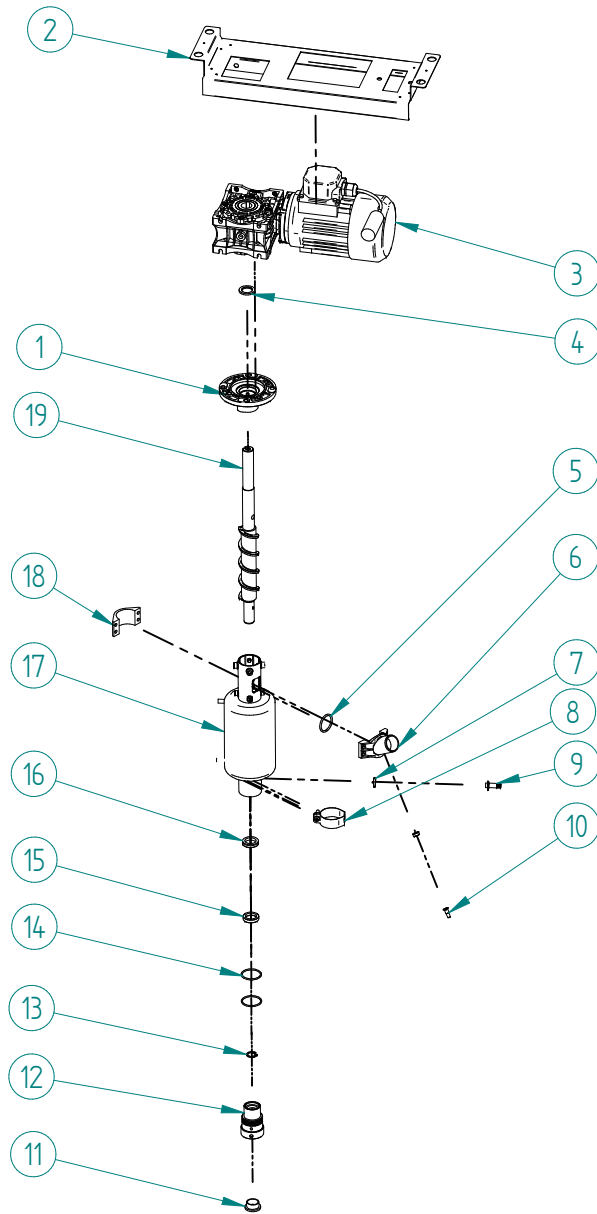

ITV
ICE makers

DESPIECE / REPUESTOS
EXPLODED VIEW / SPARE PARTS
EXPLOSIONSZEICHNUNG / ERSATZTEILE
VUE ÉCLATÉE / PIÈCES DÉTACHÉES
ESPLOSO / RICAMBI

| ITEM | DESCRIPCION | 50 | 90 |
|------|----------------------------|--------|-------|
| 1 | COMPRESOR 220V/50HZ | 31300 | 31301 |
| 2 | DESHIDRATADOR | 7896 | |
| 3 | CONDENSADOR | 491 | |
| 4 | PALA VENTILADOR | 4040 | 4887 |
| 5 | MOTOR VENTILADOR 220V/50HZ | 2170A | 960 |
| 6 | DISTRIBUIDOR GAS CALIENTE | 31444 | |
| 7 | PRESOSTATO CONDENSACION | 31160E | |
| 8 | PRESOSTATO SEGURIDAD | 31660E | |
| 9 | CLIP TUBO | 3533 | |

| ITEM | DESCRIPCION | 50-90 |
|------|---------------------------------|-------|
| 1 | COLECTOR DESAGÜE | 30850 |
| 2 | VALVULA ENTRADA AGUA | 35023 |
| 3 | TUBO BOMBA DESAGÜE | 34410 |
| 4 | CUBA AGUA | 34122 |
| 5 | JUNTA TORICA | 34150 |
| 6 | REBOSADERO | 2505 |
| 7 | TAPA CON ELECTRODOS | 34123 |
| 8 | CARTUCHO FILTRO AGUA 3M | 34813 |
| 9 | CABEZAL FILTRO AGUA 3M | 34814 |
| 10 | BASCULANTE PUERTA | 1123 |
| 11 | TUBO TERMOSTATO | 5219 |
| 12 | REMATE TUBO TERMOSTATO | 666 |
| 13 | CLIP REMATE | 113 |
| 14 | BOCA SALIDA HIELO | 1053 |
| 15 | TUBO EVAPORADOR | 34082 |
| 16 | VALVULA AGUA | 6182 |
| 17 | TUBO DESAGÜE IMPULSION | 32457 |
| 18 | TUBO DESAGÜE | 32455 |
| 19 | BOMBA DESAGÜE | 32624 |
| 20 | TUBO DESAGÜE DESCARGA | 32636 |
| 21 | CUBETA DESAGÜE | 32440 |
| 22 | CONJUNTO CUBA AGUA (del 4 al 7) | 34552 |