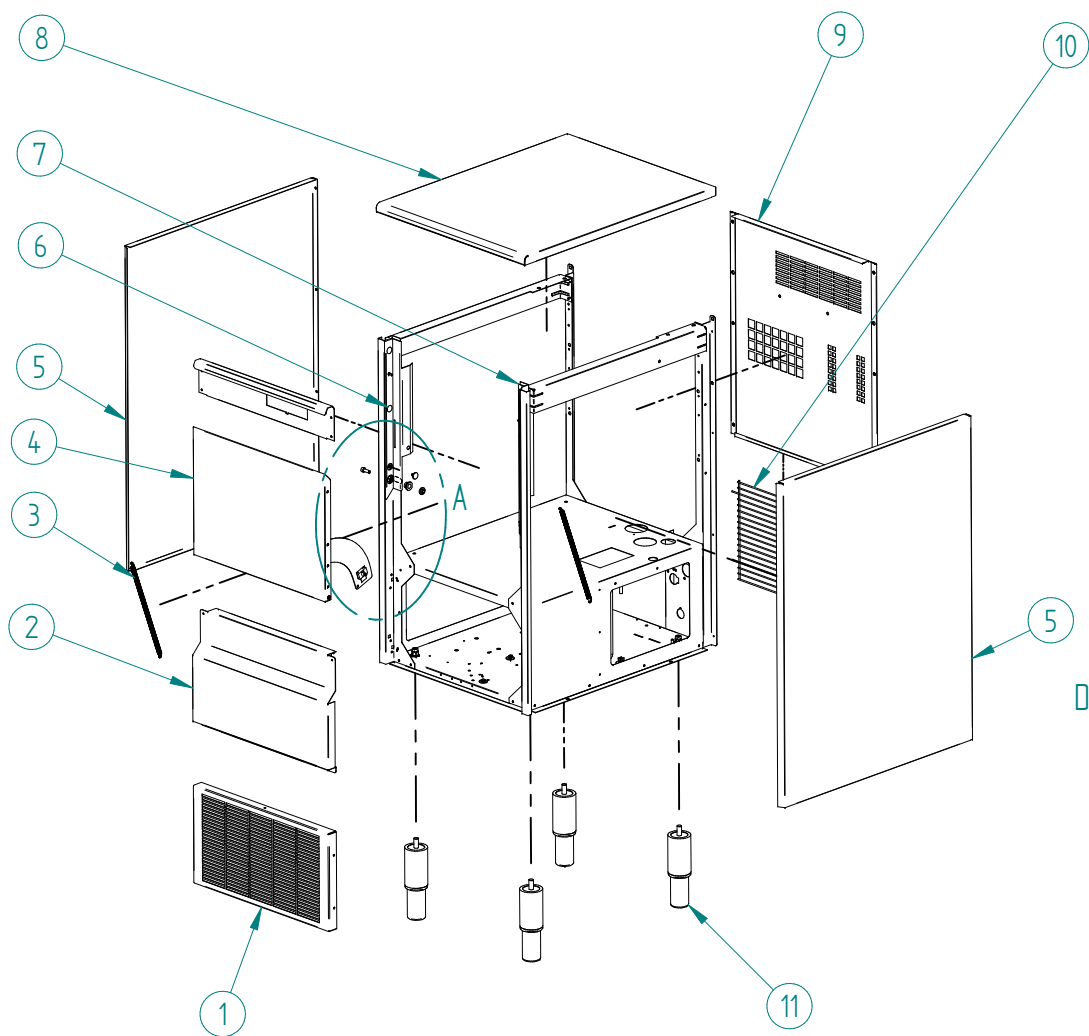

ITEM	DESCRIPCION	50-90
1	REJILLA AIREACIÓN	34365
2	FRENTE INFERIOR	34631
3	MUELLE PUERTA	702
4	PUERTA	34636
5	LATERAL	34632
6	REMATE BOCA IZQUIERDO	83
7	REMATE BOCA DERECHO	82
8	CUBIERTA	34630
9	TRASERA	635A
10	REJILLA TRASERA	1728
11	PATA BLANCA	34802
12	TORNILLO PUERTA	392
13	CLIP REMATE BOCA	113A
14	COJINETE PUERTA	1001
15	CASQUILLO EJE PUERTA	155
16	TOPE COMPAS PUERTA	156