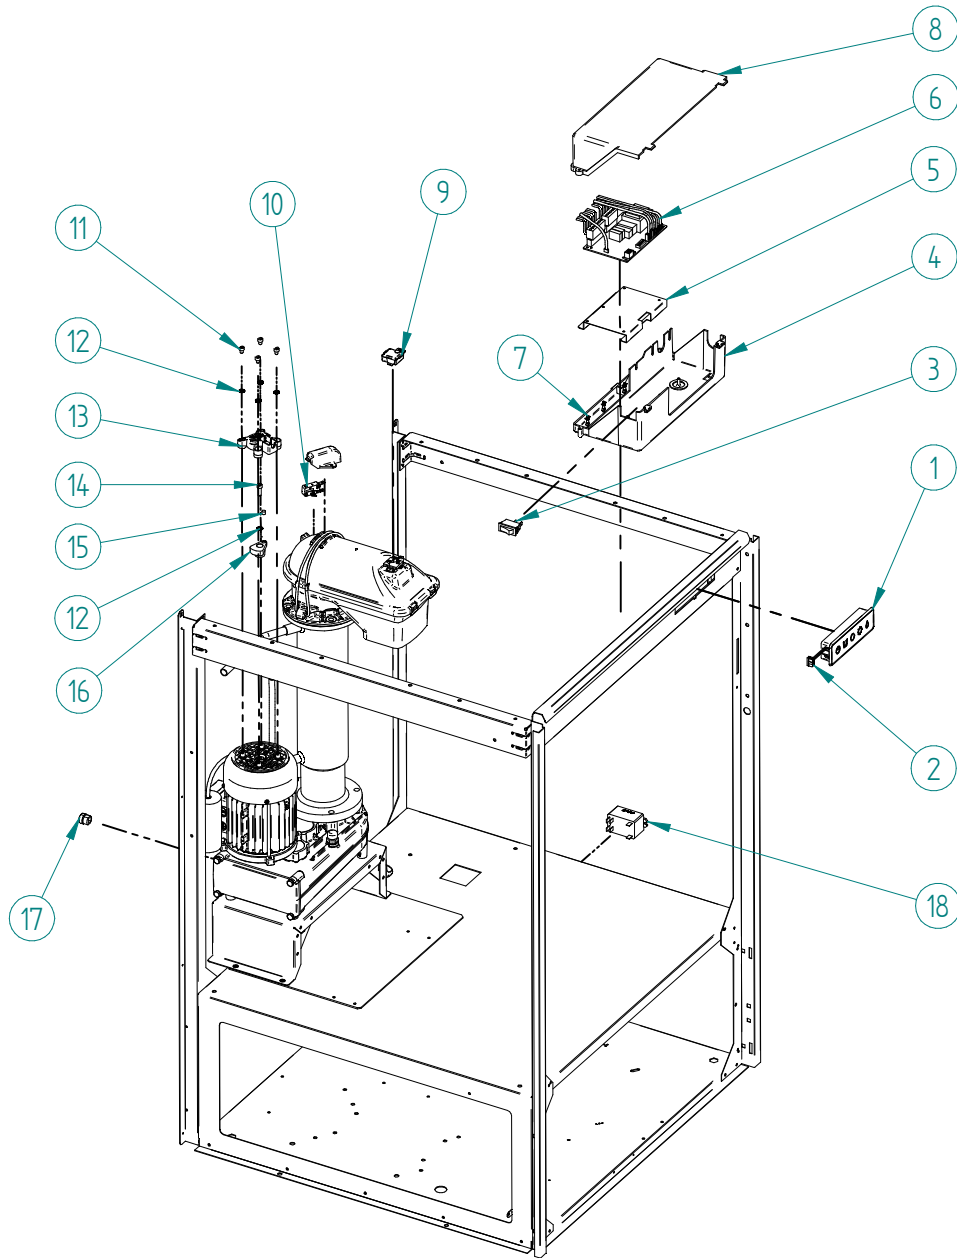

ITV
ICE makers

DESPIECE / REPUESTOS
EXPLODED VIEW / SPARE PARTS
EXPLOSIONSZEICHNUNG / ERSATZTEILE
VUE ÉCLATÉÉ / PIÈCES DÉTACHÉES
ESPLOSO / RICAMBI

ITEM	DESCRIPCION	CÓDIGO
1	REJILLA AIREACIÓN	4188
2	MUELLE PUERTA	702
3	PUERTA	5237
4	LATERALES*	3969U
5	REMATE BOCA IZQUIERDO	83
6	REMATE BOCA DERECHO	82
7	CUBIERTA	3773A
8	TRASERA*	33601
9	REJILLA TRASERA	2192
10	PATA	1478
11	COJINETE PUERTA	1001
12	CASQUILLO EJE PUERTA	155
13	CLIP REMATE BOCA	113A
14	TOPE COMPAS PUERTA	156
15	TORNILLO PUERTA	392

*PROPORCIONAR NÚMERO DE SERIE

ITEM	DESCRIPCION	CÓDIGO
1	CUBA STOCK	33589
2	AISLANTE	33608
3	TAPA ENVOLVENTE	33603
4	SOPORTE CUBA AGUA	33605
5	TAPA REGISTRO	1968G
6	CUBIERTA CUBA	30432
7	CUBA AGUA	1966A
8	TUBO DESAGÜE	2222
9	ESPIGA REBOSADERO	1598
10	COLECTOR DESAGÜE	363
11	VÁLVULA ENTRADA AGUA	6980

*PROPORCIONAR NÚMERO DE SERIE

ITEM	DESCRIPCION	CÓDIGO
1	PANEL PILOTOS	30566B
2	CABLE PANEL	34162
3	INTERRUPTOR ON/OFF	2300
4	BASE CUADRO ELÉCTRICO	4789CO
5	SOPORTE PLACA	33600
6	PLACA DE CONTROL 220V/50Hz	30564D
7	CLIP PLACA	315544
8	TAPA CUADRO ELÉCTRICO	4790
9	SENSOR PARO	31261A
10	MICRO PARO HIELO	32658
11	TORNILLO	2595
12	ARANDELA	291
13	SENSOR DE GIRO	30568
14	TORNILLO	47743
15	IMAN	30448
16	PORTAIMAN SENSOR GIRO	30449
17	PASACABLES	8411
18	RELÉ 220V/50-60Hz	32502

ITEM	DESCRIPCION	CÓDIGO
1	MOTOR REDUCTOR*	30562C
2	SOPORTE RETEN EVAPORADOR	30435
3	JUNTA TÓRICA	30492
4	CIERRE MECÁNICO	8962
5	ARANDELA TOPE RETEN	30576
6	ARANDELA SEEGER	8957
7	HUSILLO	30436
8	AISLAMIENTO EVAPORADOR	31247
9	EVAPORADOR	33617
10	JUNTA TÓRICA	30496
11	JUNTA TÓRICA	30494A
12	EXTRUSIONADOR NUGGETS	31242B
13	JUNTA TÓRICA	8954A
14	RODAMIENTO	30495
15	JUNTA PLANA	30577
16	ROMPE HIELOS NUGGETS	30444
17	BOCA CAÍDA HIELO	30452
18	TAPA SALIDA HIELO	30445B
19	JUNTA TÓRICA	30499A