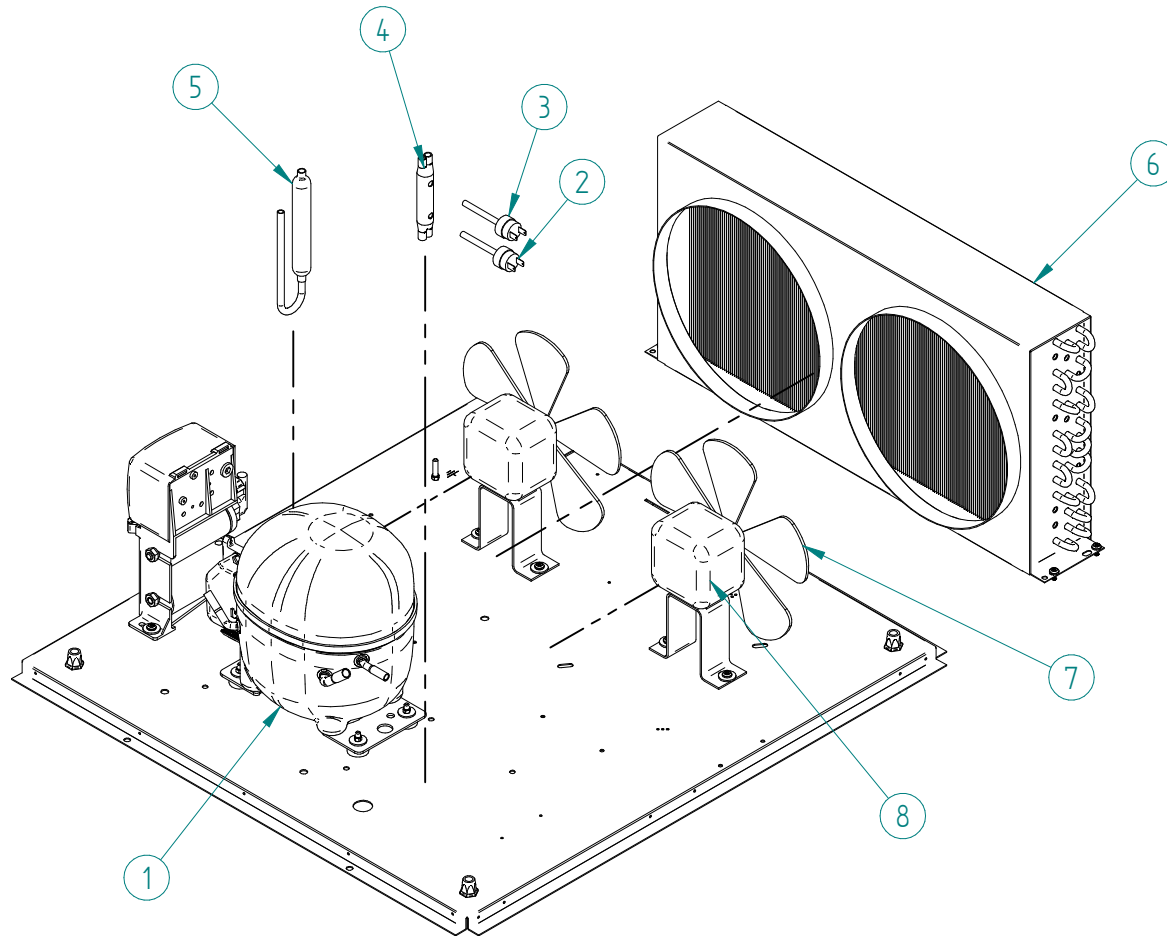

ITV
ICE makers

DESPIECE / REPUESTOS
EXPLODED VIEW / SPARE PARTS
EXPLOSIONSZEICHNUNG / ERSATZTEILE
VUE ÉCLATÉÉ / PIÈCES DÉTACHÉES
ESPLOSO / RICAMBI

ITEM	DESCRIPCION	CÓDIGO
1	REJILLA AIREACIÓN	4188
2	MUELLE PUERTA	702
3	PUERTA	5237
4	LATERALES*	3969U
5	REMATE BOCA IZQUIERDO	83
6	REMATE BOCA DERECHO	82
7	CUBIERTA	3773A
8	TRASERA*	33601
9	REJILLA TRASERA	2192
10	PATA	1478
11	COJINETE PUERTA	1001
12	CASQUILLO EJE PUERTA	155
13	CLIP REMATE BOCA	113A
14	TOPE COMPAS PUERTA	156
15	TORNILLO PUERTA	392

*PROPORCIONAR NÚMERO DE SERIE

ITEM	DESCRIPCION	CÓDIGO
1	CUBA STOCK	33589
2	AISLANTE	33608
3	TAPA ENVOLVENTE	33603
4	SOPORTE CUBA AGUA	33605
5	TAPA REGISTRO	1968G
6	CUBIERTA CUBA	30432
7	CUBA AGUA	1966A
8	TUBO DESAGÜE	2222
9	ESPIGA REBOSADERO	1598
10	COLECTOR DESAGÜE	363
11	VÁLVULA ENTRADA AGUA	6980

*PROPORCIONAR NÚMERO DE SERIE

ITEM	DESCRIPCION	CÓDIGO
1	PANEL PILOTOS	30566B
2	CABLE PANEL	34162
3	INTERRUPTOR ON/OFF	2300
4	BASE CUADRO ELÉCTRICO	4789CO
5	SOPORTE PLACA	33600
6	PLACA DE CONTROL 220V/50Hz	30564D
7	CLIP PLACA	315544
8	TAPA CUADRO ELÉCTRICO	4790
9	SENSOR PARO	31261A
10	MICRO PARO HIELO	32658
11	TORNILLO	2595
12	ARANDELA	291
13	SENSOR DE GIRO	30568
14	TORNILLO	47743
15	IMAN	30448
16	PORTAIMAN SENSOR GIRO	30449
17	PASACABLES	8411
18	RELÉ 220V/50-60Hz	32502

ITEM	DESCRIPCION	CÓDIGO
1	MOTOR REDUCTOR*	30562C
2	SOPORTE RETEN EVAPORADOR	30435
3	JUNTA TÓRICA	30492
4	CIERRE MECÁNICO	8962
5	ARANDELA TOPE RETEN	30576
6	ARANDELA SEEGER	8957
7	HUSILLO	30436
8	AISLAMIENTO EVAPORADOR	31247
9	EVAPORADOR	33617
10	JUNTA TÓRICA	30496
11	JUNTA TÓRICA	30494A
12	EXTRUSIONADOR NUGGETS	31242B
13	JUNTA TÓRICA	8954A
14	RODAMIENTO	30495
15	JUNTA PLANA	30577
16	ROMPE HIELOS NUGGETS	30444
17	BOCA CAÍDA HIELO	30452
18	TAPA SALIDA HIELO	30445B
19	JUNTA TÓRICA	30499A