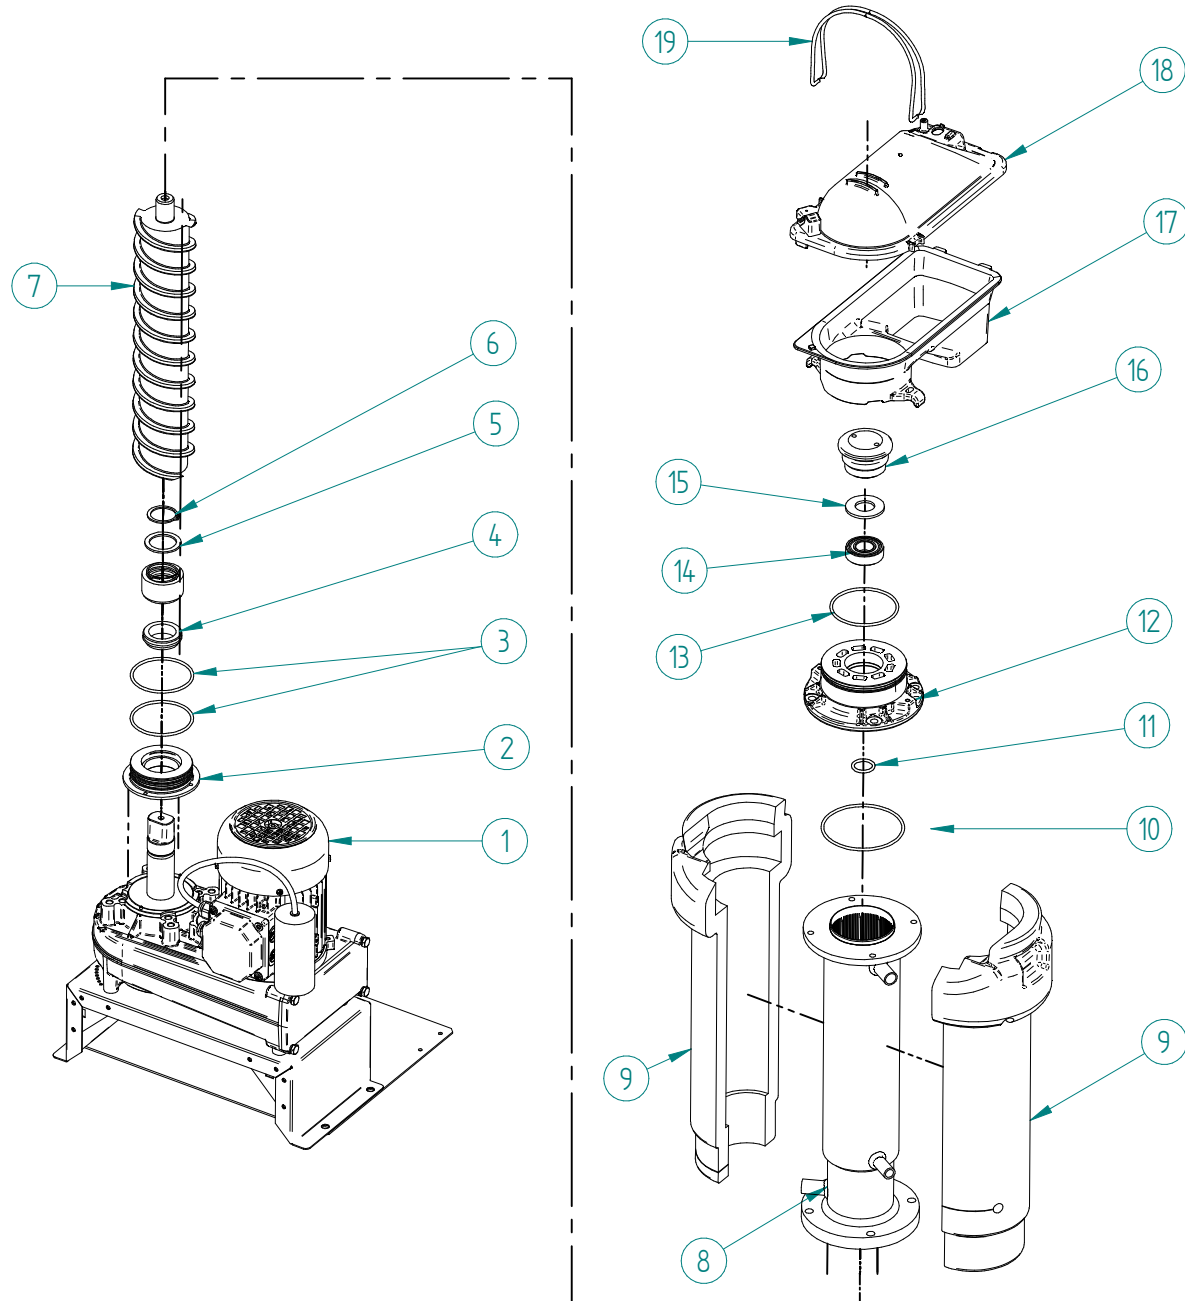

ITV
ICE makers

DESPIECE / REPUESTOS
EXPLODED VIEW / SPARE PARTS
EXPLOSIONSZEICHNUNG / ERSATZTEILE
VUE ÉCLATÉÉ / PIÈCES DÉTACHÉES
ESPLOSO / RICAMBI

ITEM	DESCRIPCION	CÓDIGO
1	REJILLA AIREACIÓN	4188
2	MUELLE PUERTA	702
3	PUERTA	5237
4	LATERALES*	3969U
5	REMATE BOCA IZQUIERDO	83
6	REMATE BOCA DERECHO	82
7	CUBIERTA	3773A
8	TRASERA*	33601
9	REJILLA TRASERA	2192
10	PATA	1478
11	COJINETE PUERTA	1001
12	CASQUILLO EJE PUERTA	155
13	CLIP REMATE BOCA	113A
14	TOPE COMPAS PUERTA	156
15	TORNILLO PUERTA	392

*PROPORCIONAR NÚMERO DE SERIE

ITEM	DESCRIPCION	CÓDIGO
1	CUBA STOCK	33589
2	AISLANTE	33608
3	TAPA ENVOLVENTE	33603
4	SOPORTE CUBA AGUA	33605
5	TAPA REGISTRO	1968G
6	CUBIERTA CUBA	30432
7	CUBA AGUA	1966A
8	TUBO DESAGÜE	2222
9	ESPIGA REBOSADERO	1598
10	COLECTOR DESAGÜE	363
11	VÁLVULA ENTRADA AGUA	6980

*PROPORCIONAR NÚMERO DE SERIE

ITEM	DESCRIPCION	CÓDIGO
1	PANEL PILOTOS	30566B
2	CABLE PANEL	34162
3	INTERRUPTOR ON/OFF	2300
4	BASE CUADRO ELÉCTRICO	4789CO
5	SOPORTE PLACA	33600
6	PLACA DE CONTROL 220V/50Hz	30564D
7	CLIP PLACA	315544
8	TAPA CUADRO ELÉCTRICO	4790
9	SENSOR PARO	31261A
10	MICRO PARO HIELO	32658
11	TORNILLO	2595
12	ARANDELA	291
13	SENSOR DE GIRO	30568
14	TORNILLO	47743
15	IMAN	30448
16	PORTAIMAN SENSOR GIRO	30449
17	PASACABLES	8411
18	RELÉ 220V/50-60Hz	32502

ITEM	DESCRIPCION	CÓDIGO
1	MOTOR REDUCTOR*	30562C
2	SOPORTE RETEN EVAPORADOR	30435
3	JUNTA TÓRICA	30492
4	CIERRE MECÁNICO	8962
5	ARANDELA TOPE RETEN	30576
6	ARANDELA SEEGER	8957
7	HUSILLO	30436
8	AISLAMIENTO EVAPORADOR	31247
9	EVAPORADOR	33617
10	JUNTA TÓRICA	30496
11	JUNTA TÓRICA	30494A
12	EXTRUSIONADOR NUGGETS	31242B
13	JUNTA TÓRICA	8954A
14	RODAMIENTO	30495
15	JUNTA PLANA	30577
16	ROMPE HIELOS NUGGETS	30444
17	BOCA CAÍDA HIELO	30452
18	TAPA SALIDA HIELO	30445B
19	JUNTA TÓRICA	30499A