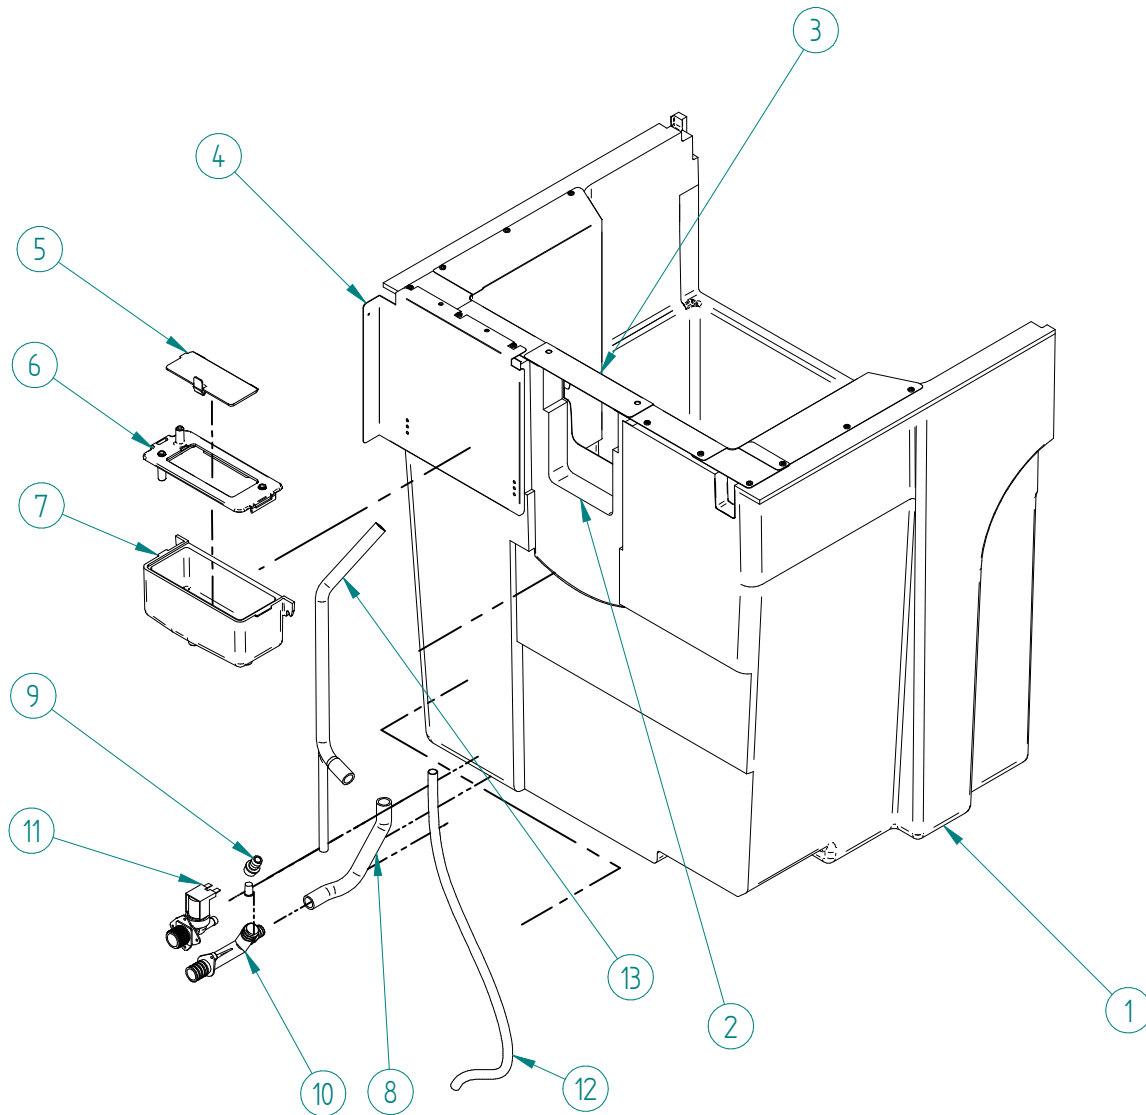

ITV
ICE makers

DESPIECE / REPUESTOS
EXPLODED VIEW / SPARE PARTS
EXPLOSIONSZEICHNUNG / ERSATZTEILE
VUE ÉCLATÉÉ / PIÈCES DÉTACHÉES
ESPLOSO / RICAMBI

ITEM	DESCRIPCION	CÓDIGO
1	REJILLA AIREACIÓN	4188
2	MUELLE PUERTA	702
3	PUERTA	5237
4	LATERALES*	3969U
5	REMATE BOCA IZQUIERDO	83
6	REMATE BOCA DERECHO	82
7	CUBIERTA	3773A
8	TRASERA*	33601
9	REJILLA TRASERA	2192
10	PATA	1478
11	COJINETE PUERTA	1001
12	CASQUILLO EJE PUERTA	155
13	CLIP REMATE BOCA	113A
14	TOPE COMPAS PUERTA	156
15	TORNILLO PUERTA	392

*PROPORCIONAR NÚMERO DE SERIE

ITEM	DESCRIPCION	CÓDIGO
1	CUBA STOCK	33589
2	AISLANTE	33608
3	TAPA ENVOLVENTE	33603
4	SOPORTE CUBA AGUA	33605
5	TAPA REGISTRO	1968G
6	CUBIERTA CUBA	30432
7	CUBA AGUA	1966A
8	TUBO DESAGÜE	2222
9	ESPIGA REBOSADERO	1598
10	COLECTOR DESAGÜE	363
11	VÁLVULA ENTRADA AGUA	6980

*PROPORCIONAR NÚMERO DE SERIE

ITEM	DESCRIPCION	CÓDIGO
1	PANEL PILOTOS	30566B
2	CABLE PANEL	34162
3	INTERRUPTOR ON/OFF	2300
4	BASE CUADRO ELÉCTRICO	4789CO
5	SOPORTE PLACA	33600
6	PLACA DE CONTROL 220V/50Hz	30564D
7	CLIP PLACA	315544
8	TAPA CUADRO ELÉCTRICO	4790
9	SENSOR PARO	31261A
10	MICRO PARO HIELO	32658
11	TORNILLO	2595
12	ARANDELA	291
13	SENSOR DE GIRO	30568
14	TORNILLO	47743
15	IMAN	30448
16	PORTAIMAN SENSOR GIRO	30449
17	PASACABLES	8411
18	RELÉ 220V/50-60Hz	32502

ITEM	DESCRIPCION	CÓDIGO
1	MOTOR REDUCTOR*	30562C
2	SOPORTE RETEN EVAPORADOR	30435
3	JUNTA TÓRICA	30492
4	CIERRE MECÁNICO	8962
5	ARANDELA TOPE RETEN	30576
6	ARANDELA SEEGER	8957
7	HUSILLO	30436
8	AISLAMIENTO EVAPORADOR	31247
9	EVAPORADOR	33617
10	JUNTA TÓRICA	30496
11	JUNTA TÓRICA	30494A
12	EXTRUSIONADOR NUGGETS	31242B
13	JUNTA TÓRICA	8954A
14	RODAMIENTO	30495
15	JUNTA PLANA	30577
16	ROMPE HIELOS NUGGETS	30444
17	BOCA CAÍDA HIELO	30452
18	TAPA SALIDA HIELO	30445B
19	JUNTA TÓRICA	30499A