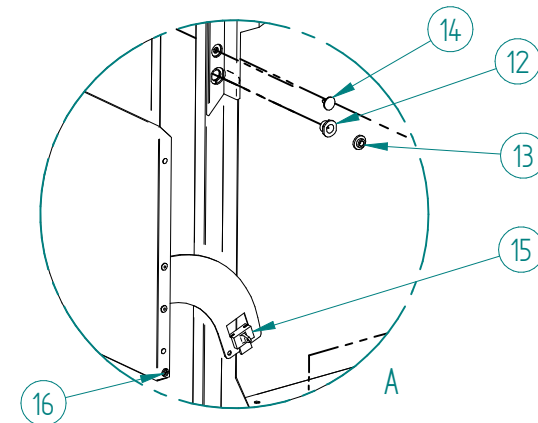

ITV
ICE makers

DESPIECE / REPUESTOS
EXPLODED VIEW / SPARE PARTS
EXPLOSIONSZEICHNUNG / ERSATZTEILE
VUE ÉCLATÉÉ / PIÈCES DÉTACHÉES
ESPLOSO / RICAMBI

ITEM	DESCRIPCION	CÓDIGO
1	REJILLA AIREACIÓN	4188
2	MUELLE PUERTA	702
3	PUERTA	5237
4	LATERALES*	3969U
5	REMATE BOCA IZQUIERDO	83
6	REMATE BOCA DERECHO	82
7	CUBIERTA	3773A
8	TRASERA*	33601
9	REJILLA TRASERA	2192
10	PATA	1478
11	COJINETE PUERTA	1001
12	CASQUILLO EJE PUERTA	155
13	CLIP REMATE BOCA	113A
14	TOPE COMPAS PUERTA	156
15	TORNILLO PUERTA	392

*PROPORCIONAR NÚMERO DE SERIE

ITEM	DESCRIPCION	CÓDIGO
1	CUBA STOCK	33589
2	AISLANTE	33608
3	TAPA ENVOLVENTE	33603
4	SOPORTE CUBA AGUA	33605
5	TAPA REGISTRO	1968G
6	CUBIERTA CUBA	30432
7	CUBA AGUA	1966A
8	TUBO DESAGÜE	2222
9	ESPIGA REBOSADERO	1598
10	COLECTOR DESAGÜE	363
11	VÁLVULA ENTRADA AGUA	6980

ITEM	DESCRIPCION	CÓDIGO
1	MOTOR REDUCTOR*	30562C
2	SOPORTE RETEN EVAPORADOR	30435
3	JUNTA TÓRICA	30492
4	CIERRE MECÁNICO	8962
5	ARANDELA TOPE RETEN	30576
6	ARANDELA SEEGER	8957
7	HUSILLO	30436
8	AISLAMIENTO EVAPORADOR	31247
9	EVAPORADOR	33617
10	JUNTA TÓRICA	30496
11	JUNTA TÓRICA	30494A
12	EXTRUSIONADOR NUGGETS	31242B
13	JUNTA TÓRICA	8954A
14	RODAMIENTO	30495
15	JUNTA PLANA	30577
16	ROMPE HIELOS NUGGETS	30444
17	BOCA CAÍDA HIELO	30452
18	TAPA SALIDA HIELO	30445B
19	JUNTA TÓRICA	30499A