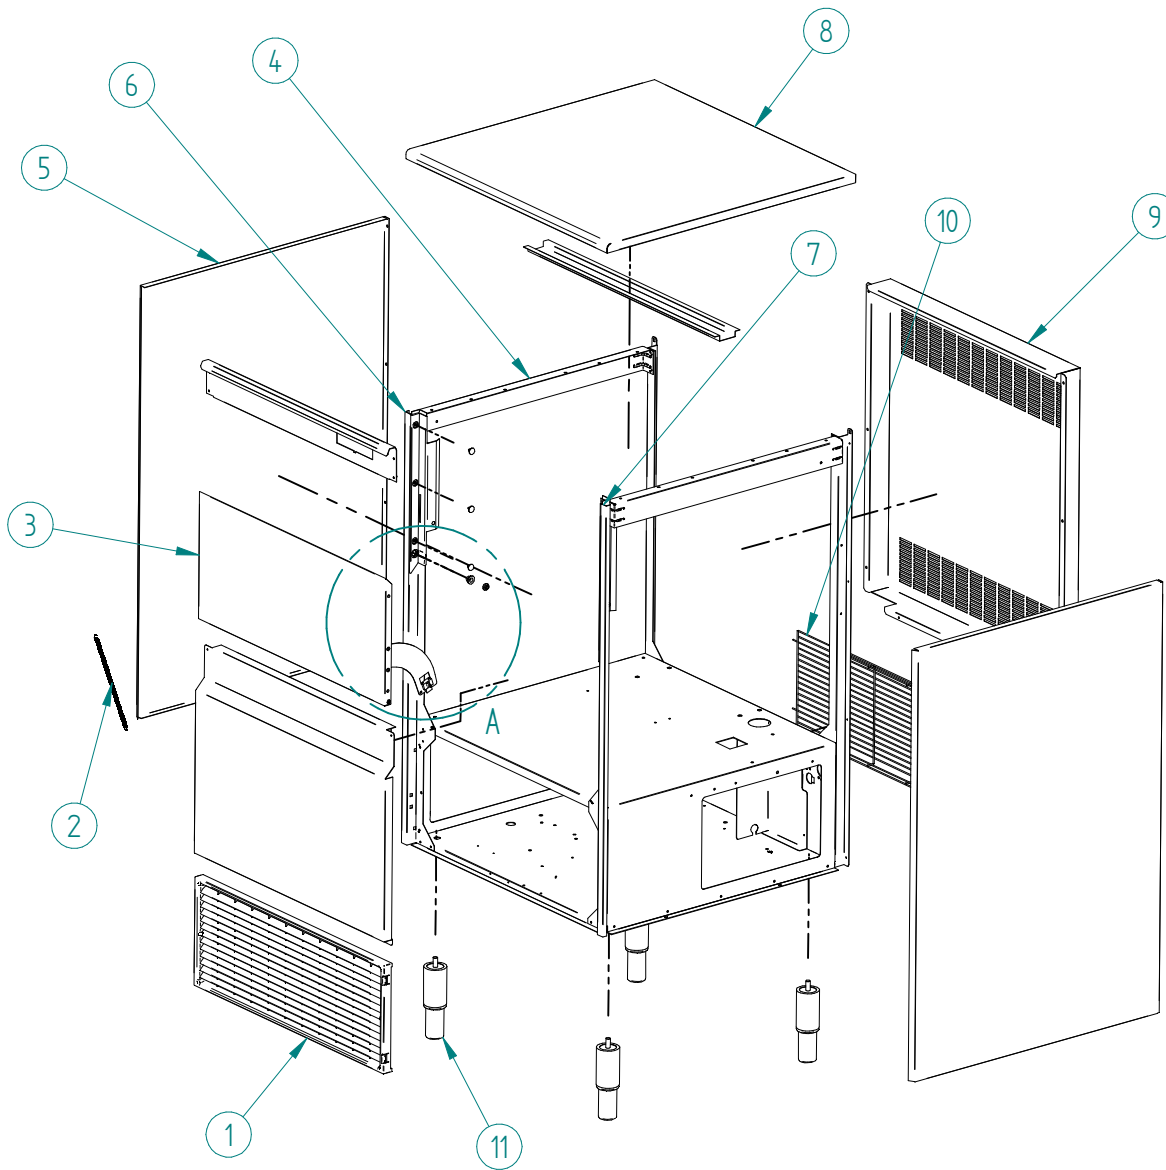

ITV
ICE makers

DESPIECE / REPUESTOS
EXPLODED VIEW / SPARE PARTS
EXPLOSIONSZEICHNUNG / ERSATZTEILE
VUE ÉCLATÉÉ / PIÈCES DÉTACHÉES
ESPLOSO / RICAMBI

ITEM	DESCRIPCION	CÓDIGO
1	REJILLA AIREACIÓN	4188
2	MUELLE PUERTA	702
3	PUERTA	5237
4	LATERALES*	3969U
5	REMATE BOCA IZQUIERDO	83
6	REMATE BOCA DERECHO	82
7	CUBIERTA	3773A
8	TRASERA*	33601
9	REJILLA TRASERA	2192
10	PATA	1478
11	COJINETE PUERTA	1001
12	CASQUILLO EJE PUERTA	155
13	CLIP REMATE BOCA	113A
14	TOPE COMPAS PUERTA	156
15	TORNILLO PUERTA	392

*PROPORCIONAR NÚMERO DE SERIE

ITEM	DESCRIPCION	CÓDIGO
1	CUBA STOCK	33589
2	AISLANTE	33608
3	TAPA ENVOLVENTE	33603
4	SOPORTE CUBA AGUA	33605
5	TAPA REGISTRO	1968G
6	CUBIERTA CUBA	30432
7	CUBA AGUA	1966A
8	TUBO DESAGÜE	2222
9	ESPIGA REBOSADERO	1598
10	COLECTOR DESAGÜE	363
11	VÁLVULA ENTRADA AGUA	6980

ITEM	DESCRIPCION	CÓDIGO
1	COMPRESOR*	31307
2	PRESOSTATO CONDENSACION	31160E
3	PRESOSTATO SEGURIDAD	31660E
4	DISTRIBUIDOR PRESOSTATOS	31444
5	DESHIDRATADOR	7896
6	CONDENSADOR	32730
7	PALA VENTILADOR	4231
8	MOTOR VENTILADOR	445

ITEM	DESCRIPCION	CÓDIGO
1	MOTOR REDUCTOR*	30562C
2	SOPORTE RETEN EVAPORADOR	30435
3	JUNTA TÓRICA	30492
4	CIERRE MECÁNICO	8962
5	ARANDELA TOPE RETEN	30576
6	ARANDELA SEEGER	8957
7	HUSILLO	30436
8	AISLAMIENTO EVAPORADOR	31247
9	EVAPORADOR	33617
10	JUNTA TÓRICA	30496
11	JUNTA TÓRICA	30494A
12	EXTRUSIONADOR NUGGETS	31242B
13	JUNTA TÓRICA	8954A
14	RODAMIENTO	30495
15	JUNTA PLANA	30577
16	ROMPE HIELOS NUGGETS	30444
17	BOCA CAÍDA HIELO	30452
18	TAPA SALIDA HIELO	30445B
19	JUNTA TÓRICA	30499A