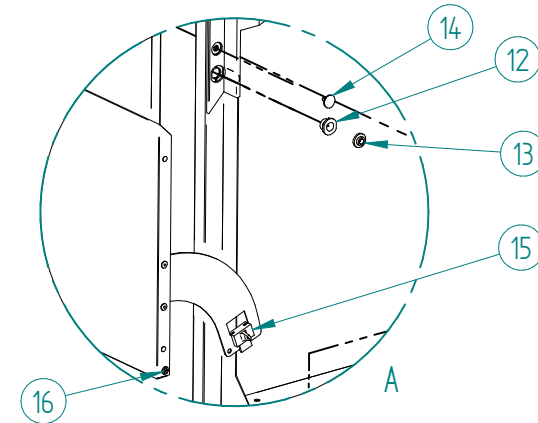

**ITV**  
ICE makers

DESPIECE / REPUESTOS  
EXPLODED VIEW / SPARE PARTS  
EXPLOSIONSZEICHNUNG / ERSATZTEILE  
VUE ÉCLATÉÉ / PIÈCES DÉTACHÉES  
ESPLOSO / RICAMBI

ITEM	DESCRIPTION	CODE
1	FRONT GRID	4188
2	DOOR SPRING	702
3	DOOR ASSEMBLY	5237
4	BOTH SIDE PANEL*	3969U
5	LEFT DOOR GUARD	83
6	RIGHT DOOR GUARD	82
7	TOP PANEL	3773A
8	REAR COVER*	33601
9	REAR GRILL	2192
10	LEG	1478
11	DOOR AXE BEARING	1001
12	DOOR AXE BUSHING	155
13	CLIP	113A
14	DOOR BUMPER	156
15	DOOR SCREW	392

\*PROVIDE SERIAL NUMBER

ITEM	DESCRIPTION	CODE
1	STOCK BIN	33589
2	INSULATION	33608
3	WRAPPING COVER	33603
4	WATER TANK SUPPORT	33605
5	TOP COVER	1968G
6	WATER TANK COVER	30432
7	WATER TANK	1966A
8	DRAIN TUBE	2222
9	WATER INLET STEM	1598
10	DRAIN CONNECTOR	363
11	WATER INLET VALVE	6980