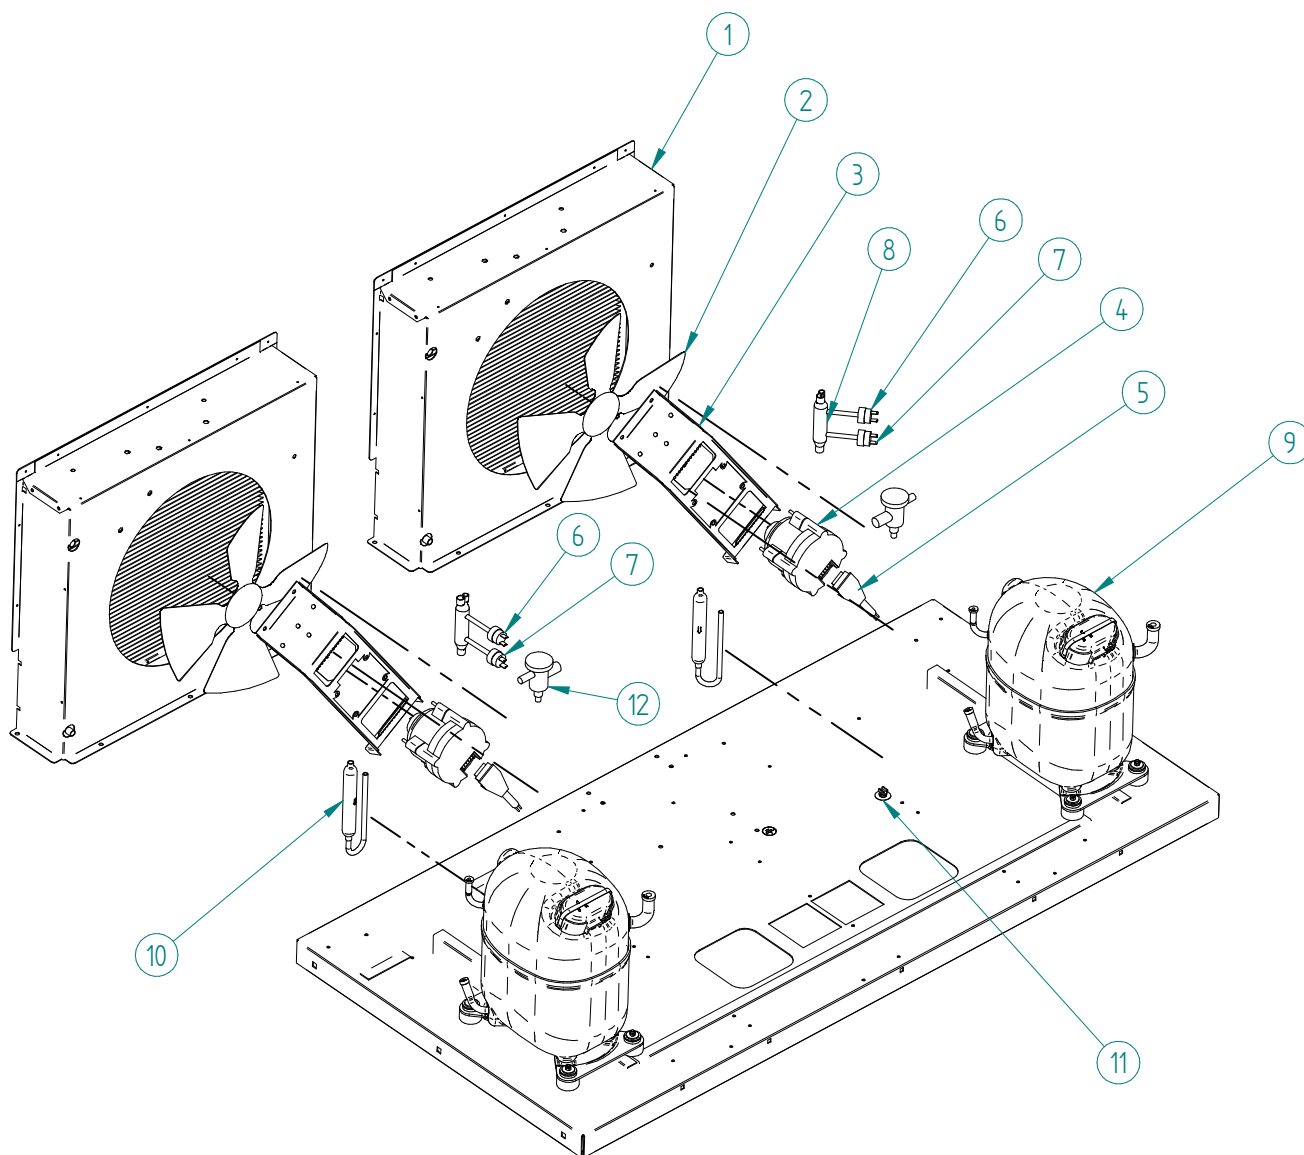

IQ1100 R290

ITV
ICE makers

DESPIECE / REPUESTOS
EXPLODED VIEW / SPARE PARTS
EXPLOSIONSZEICHNUNG / ERSATZTEILE
VUE ÉCLATÉE / PIÈCES DÉTACHÉES
ESPLOSO / RICAMBI

ITEM	DESCRIPCION	IQ1100
1	LATERAL IZQUIERDO*	2736U
2	TRASERA*	2737U
3	CUBIERTA	2729U
4	TAPA SOPORTE BRIDA	2477
5	LATERAL DERECHO*	2735U
6	FRENTE HORIZONTAL	2738U
7	REJILLA AIREACION	4186
8	CHAPA CUADRO ELÉCTRICO	2734U
9	TAPA CUADRO ELÉCTRICO	2724U
10	SOPORTE PILOTOS	2723U
11	ACOMETIDA MÁQUINA CONDENSADORA AGUA	35269
12	ACOMETIDA MÁQUINA CONDENSADORA AIRE	2722U

*PROPORCIONAR NÚMERO DE SERIE

ITEM	DESCRIPCION	IQ1100
1	CONDENSADOR	31683
2	PALA VENTILADOR	6398
3	SOPORTE VENTILADOR	32653
4	MOTOR VENTILADOR*	32654A
5	CABLE MOTOR VENT*	32656
6	PRESOSTATO CONDENSACION	31160E
7	PRESOSTATO SEGURIDAD	31660E
8	DISTRIBUIDOR GAS CALIENTE	32695
9	COMPRESOR*	32817
10	DESHIDRATADOR	7896
11	CLIP TUBO	3533
12	VALVULA EXPANSION	32346

*PROPORCIONAR NÚMERO DE SERIE

ITEM	DESCRIPCION	IQ1100
1	TUBO CAIDA HIELO	2444
2	ABRAZADERA TUBO CAIDA HIELO	2447
3	BASCULANTE PARO	33831
4	ANILLO	6004
5	CASQUILLO	171
6	SUPLEMENTO BASCULANTE PARO	33775
7	MICRO PARO (ATEX)	32998
8	EJE BASCULANTE	2514
9	TAPA CUBETA AGUA	34123
10	JUNTA TÓRICA	34150
11	REBOSADERO	2505
12	CUBETA AGUA	34122
13	CONJUNTO CUBETA AGUA	34552
14	TUBO RETORNO W EVAPORADOR	35161
15	TUBO ENTRADA W EVAPORADOR	35162
16	TUBO DESAGÜE	2815
17	CONEXIÓN DESAGÜE IQ1100W	1689
18	VÁLVULA ENTRADA DE AGUA	1674
19	TAPÓN	614
20	CONEXIÓN DESAGÜE IQ1100A	30850
21	TUBO DESAGÜE	35581
22	TE CONEXIÓN	2688
23	TUBO DESAGÜE	34713
24	TUBO RETORNO W EVAPORADOR	35161
25	TUBO ENTRADA W EVAPORADOR	35162