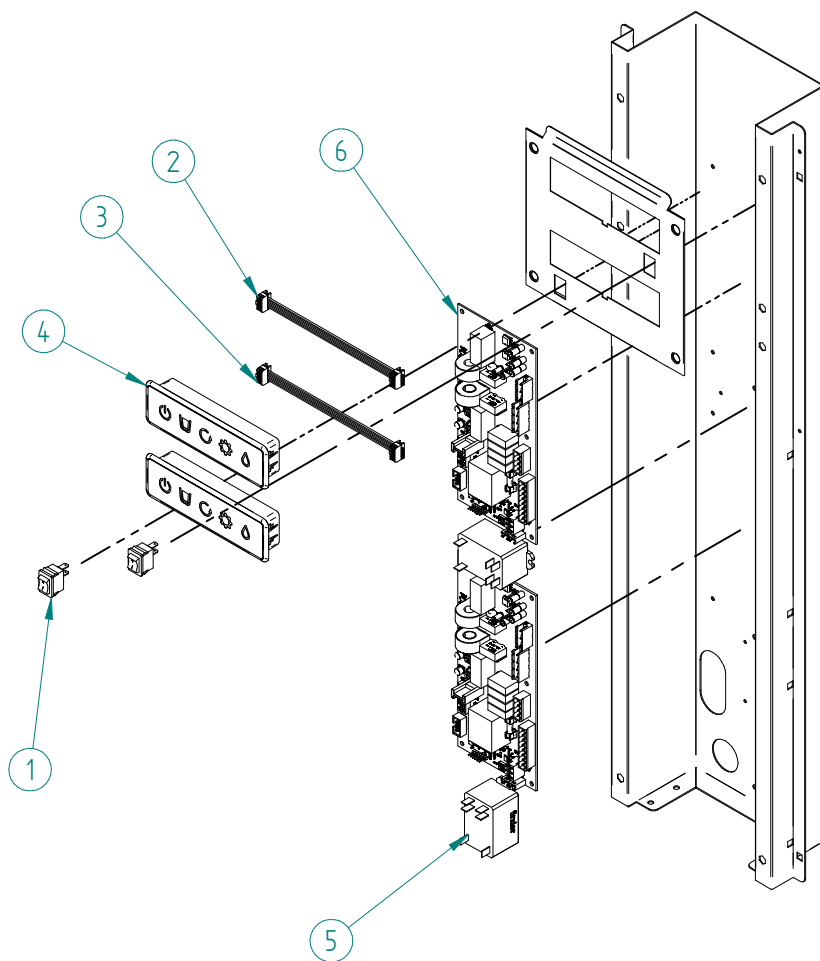

IQ1100 R290

ITV
ICE makers

DESPIECE / REPUESTOS
EXPLODED VIEW / SPARE PARTS
EXPLOSIONSZEICHNUNG / ERSATZTEILE
VUE ÉCLATÉE / PIÈCES DÉTACHÉES
ESPLOSO / RICAMBI

ITEM	DESCRIPCION	IQ1100
1	LATERAL IZQUIERDO*	2736U
2	TRASERA*	2737U
3	CUBIERTA	2729U
4	TAPA SOPORTE BRIDA	2477
5	LATERAL DERECHO*	2735U
6	FRENTE HORIZONTAL	2738U
7	REJILLA AIREACION	4186
8	CHAPA CUADRO ELÉCTRICO	2734U
9	TAPA CUADRO ELÉCTRICO	2724U
10	SOPORTE PILOTOS	2723U
11	ACOMETIDA MÁQUINA CONDENSADORA AGUA	35269
12	ACOMETIDA MÁQUINA CONDENSADORA AIRE	2722U

*PROPORCIONAR NÚMERO DE SERIE

ITEM	DESCRIPCION	IQ1100
1	CONDENSADOR	31683
2	PALA VENTILADOR	6398
3	SOPORTE VENTILADOR	32653
4	MOTOR VENTILADOR*	32654A
5	CABLE MOTOR VENT*	32656
6	PRESOSTATO CONDENSACION	31160E
7	PRESOSTATO SEGURIDAD	31660E
8	DISTRIBUIDOR GAS CALIENTE	32695
9	COMPRESOR*	32817
10	DESHIDRATADOR	7896
11	CLIP TUBO	3533
12	VALVULA EXPANSION	32346

*PROPORCIONAR NÚMERO DE SERIE

ITEM	DESCRIPCION	IQ1100
1	TUBO CAIDA HIELO	2444
2	ABRAZADERA TUBO CAIDA HIELO	2447
3	BASCULANTE PARO	33831
4	ANILLO	6004
5	CASQUILLO	171
6	SUPLEMENTO BASCULANTE PARO	33775
7	MICRO PARO (ATEX)	32998
8	EJE BASCULANTE	2514
9	TAPA CUBETA AGUA	34123
10	JUNTA TÓRICA	34150
11	REBOSADERO	2505
12	CUBETA AGUA	34122
13	CONJUNTO CUBETA AGUA	34552
14	TUBO RETORNO W EVAPORADOR	35161
15	TUBO ENTRADA W EVAPORADOR	35162
16	TUBO DESAGÜE	2815
17	CONEXIÓN DESAGÜE IQ1100W	1689
18	VÁLVULA ENTRADA DE AGUA	1674
19	TAPÓN	614
20	CONEXIÓN DESAGÜE IQ1100A	30850
21	TUBO DESAGÜE	35581
22	TE CONEXIÓN	2688
23	TUBO DESAGÜE	34713
24	TUBO RETORNO W EVAPORADOR	35161
25	TUBO ENTRADA W EVAPORADOR	35162