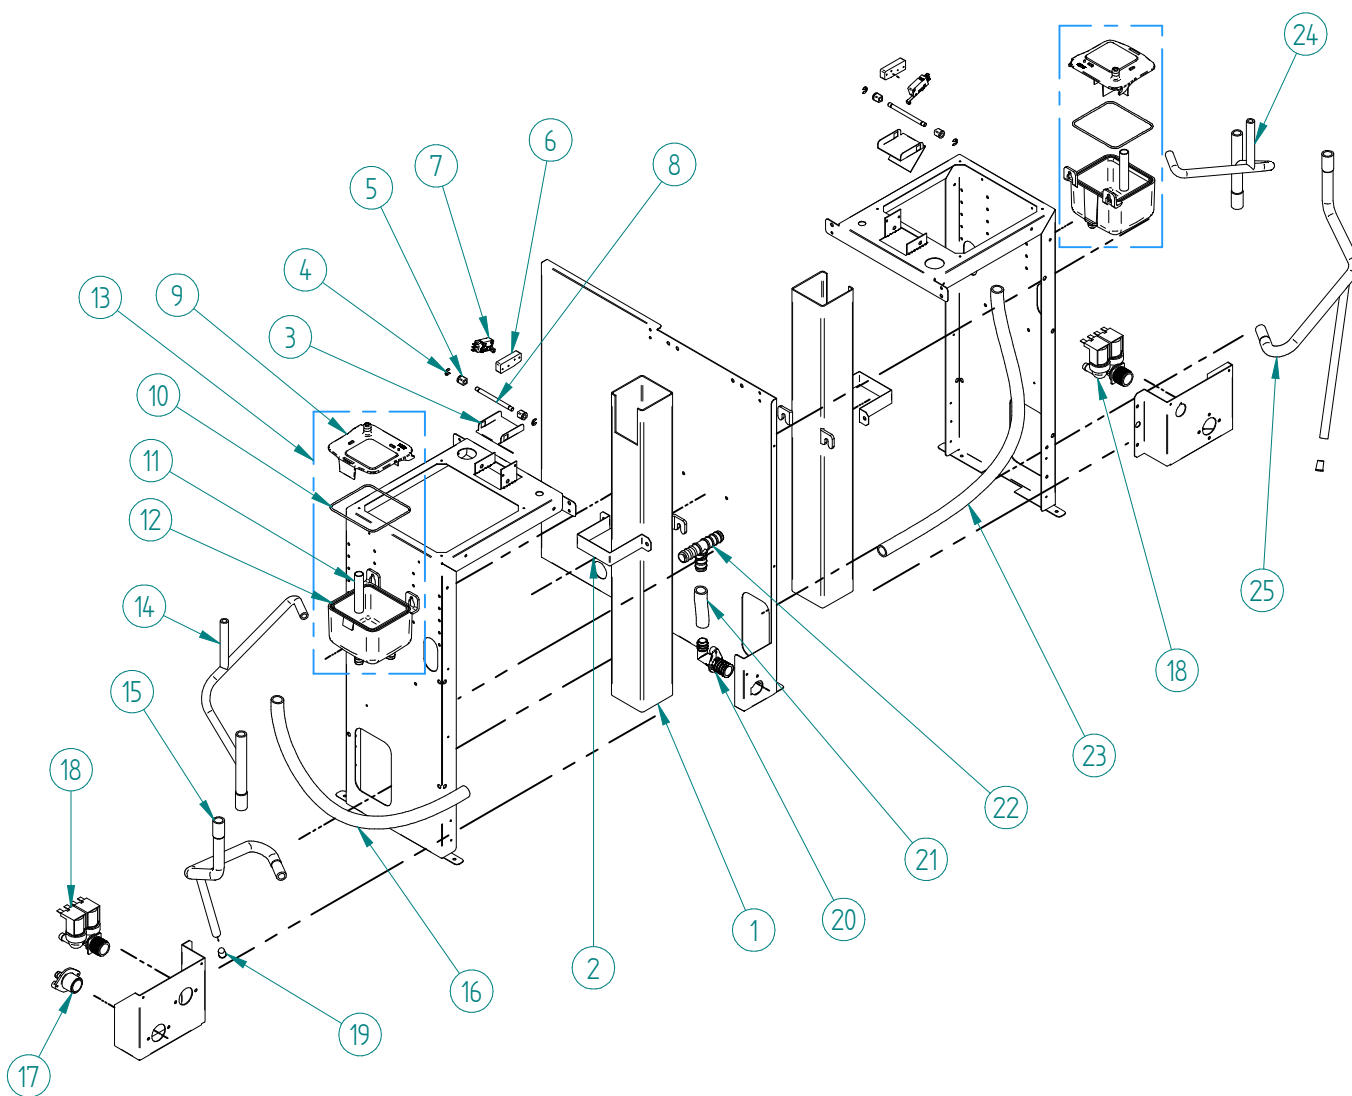

IQ1100 R290

ITV
ICE makers

DESPIECE / REPUESTOS
EXPLODED VIEW / SPARE PARTS
EXPLOSIONSZEICHNUNG / ERSATZTEILE
VUE ÉCLATÉE / PIÈCES DÉTACHÉES
ESPLOSO / RICAMBI

ITEM	DESCRIPCION	IQ1100
1	LATERAL IZQUIERDO*	2736U
2	TRASERA*	2737U
3	CUBIERTA	2729U
4	TAPA SOPORTE BRIDA	2477
5	LATERAL DERECHO*	2735U
6	FRENTE HORIZONTAL	2738U
7	REJILLA AIREACION	4186
8	CHAPA CUADRO ELÉCTRICO	2734U
9	TAPA CUADRO ELÉCTRICO	2724U
10	SOPORTE PILOTOS	2723U
11	ACOMETIDA MÁQUINA CONDENSADORA AGUA	35269
12	ACOMETIDA MÁQUINA CONDENSADORA AIRE	2722U

*PROPORCIONAR NÚMERO DE SERIE

ITEM	DESCRIPCION	IQ1100
1	CONDENSADOR	31683
2	PALA VENTILADOR	6398
3	SOPORTE VENTILADOR	32653
4	MOTOR VENTILADOR*	32654A
5	CABLE MOTOR VENT*	32656
6	PRESOSTATO CONDENSACION	31160E
7	PRESOSTATO SEGURIDAD	31660E
8	DISTRIBUIDOR GAS CALIENTE	32695
9	COMPRESOR*	32817
10	DESHIDRATADOR	7896
11	CLIP TUBO	3533
12	VALVULA EXPANSION	32346

*PROPORCIONAR NÚMERO DE SERIE

ITEM	DESCRIPCION	IQ1100
1	TUBO CAIDA HIELO	2444
2	ABRAZADERA TUBO CAIDA HIELO	2447
3	BASCULANTE PARO	33831
4	ANILLO	6004
5	CASQUILLO	171
6	SUPLEMENTO BASCULANTE PARO	33775
7	MICRO PARO (ATEX)	32998
8	EJE BASCULANTE	2514
9	TAPA CUBETA AGUA	34123
10	JUNTA TÓRICA	34150
11	REBOSADERO	2505
12	CUBETA AGUA	34122
13	CONJUNTO CUBETA AGUA	34552
14	TUBO RETORNO W EVAPORADOR	35161
15	TUBO ENTRADA W EVAPORADOR	35162
16	TUBO DESAGÜE	2815
17	CONEXIÓN DESAGÜE IQ1100W	1689
18	VÁLVULA ENTRADA DE AGUA	1674
19	TAPÓN	614
20	CONEXIÓN DESAGÜE IQ1100A	30850
21	TUBO DESAGÜE	35581
22	TE CONEXIÓN	2688
23	TUBO DESAGÜE	34713
24	TUBO RETORNO W EVAPORADOR	35161
25	TUBO ENTRADA W EVAPORADOR	35162