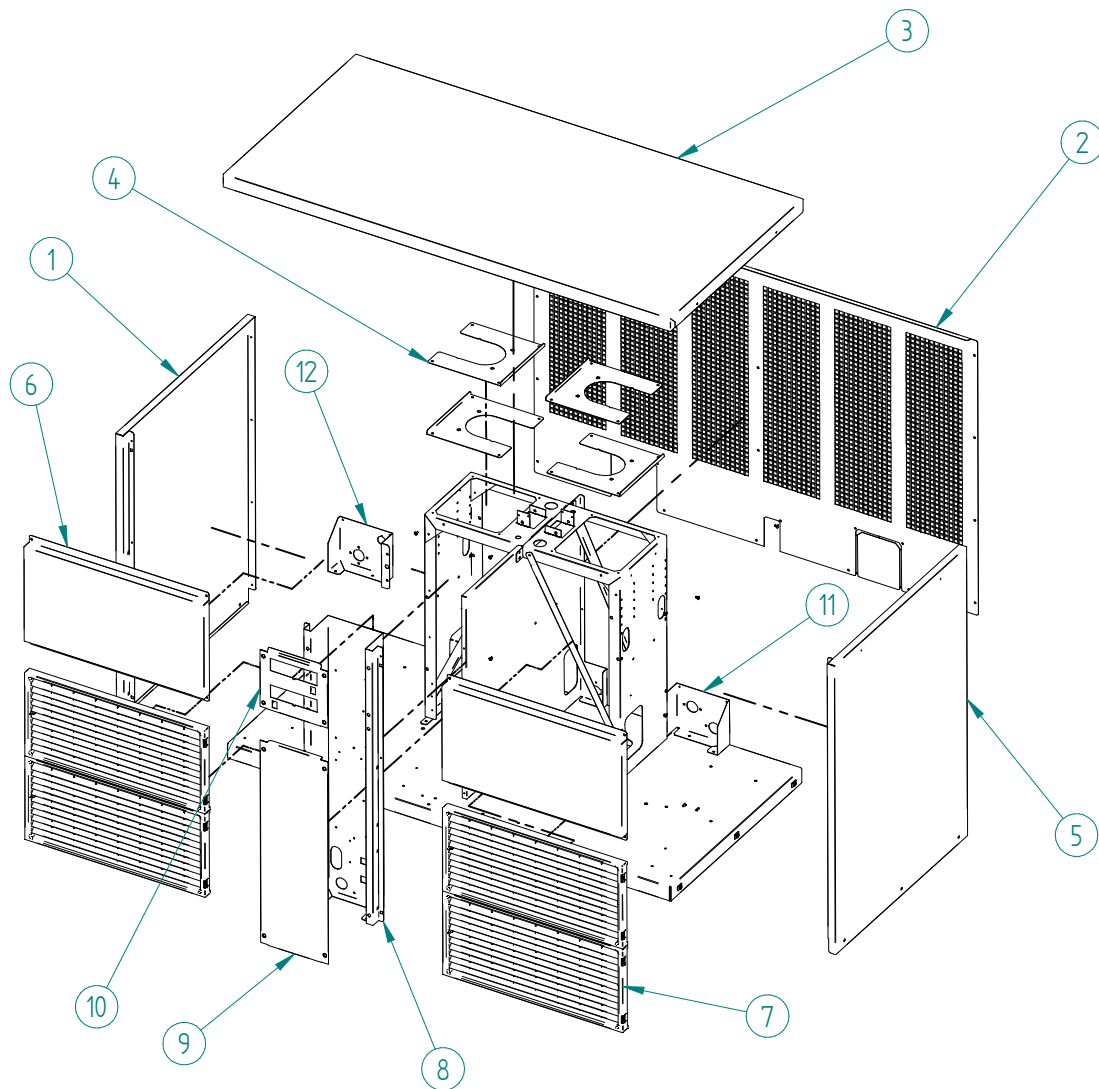

IQ1100 R290

ITV
ICE makers

DESPIECE / REPUESTOS
EXPLODED VIEW / SPARE PARTS
EXPLOSIONSZEICHNUNG / ERSATZTEILE
VUE ÉCLATÉE / PIÈCES DÉTACHÉES
ESPLOSO / RICAMBI

ITEM	DESCRIPCION	IQ1100
1	LATERAL IZQUIERDO*	2736U
2	TRASERA*	2737U
3	CUBIERTA	2729U
4	TAPA SOPORTE BRIDA	2477
5	LATERAL DERECHO*	2735U
6	FRENTE HORIZONTAL	2738U
7	REJILLA AIREACION	4186
8	CHAPA CUADRO ELÉCTRICO	2734U
9	TAPA CUADRO ELÉCTRICO	2724U
10	SOPORTE PILOTOS	2723U
11	ACOMETIDA MÁQUINA CONDENSADORA AGUA	35269
12	ACOMETIDA MÁQUINA CONDENSADORA AIRE	2722U

*PROPORCIONAR NÚMERO DE SERIE

ITEM	DESCRIPCION	IQ1100
1	CONDENSADOR	31683
2	PALA VENTILADOR	6398
3	SOPORTE VENTILADOR	32653
4	MOTOR VENTILADOR*	32654A
5	CABLE MOTOR VENT*	32656
6	PRESOSTATO CONDENSACION	31160E
7	PRESOSTATO SEGURIDAD	31660E
8	DISTRIBUIDOR GAS CALIENTE	32695
9	COMPRESOR*	32817
10	DESHIDRATADOR	7896
11	CLIP TUBO	3533
12	VALVULA EXPANSION	32346

*PROPORCIONAR NÚMERO DE SERIE

ITEM	DESCRIPCION	IQ1100
1	TUBO CAIDA HIELO	2444
2	ABRAZADERA TUBO CAIDA HIELO	2447
3	BASCULANTE PARO	33831
4	ANILLO	6004
5	CASQUILLO	171
6	SUPLEMENTO BASCULANTE PARO	33775
7	MICRO PARO (ATEX)	32998
8	EJE BASCULANTE	2514
9	TAPA CUBETA AGUA	34123
10	JUNTA TÓRICA	34150
11	REBOSADERO	2505
12	CUBETA AGUA	34122
13	CONJUNTO CUBETA AGUA	34552
14	TUBO RETORNO W EVAPORADOR	35161
15	TUBO ENTRADA W EVAPORADOR	35162
16	TUBO DESAGÜE	2815
17	CONEXIÓN DESAGÜE IQ1100W	1689
18	VÁLVULA ENTRADA DE AGUA	1674
19	TAPÓN	614
20	CONEXIÓN DESAGÜE IQ1100A	30850
21	TUBO DESAGÜE	35581
22	TE CONEXIÓN	2688
23	TUBO DESAGÜE	34713
24	TUBO RETORNO W EVAPORADOR	35161
25	TUBO ENTRADA W EVAPORADOR	35162