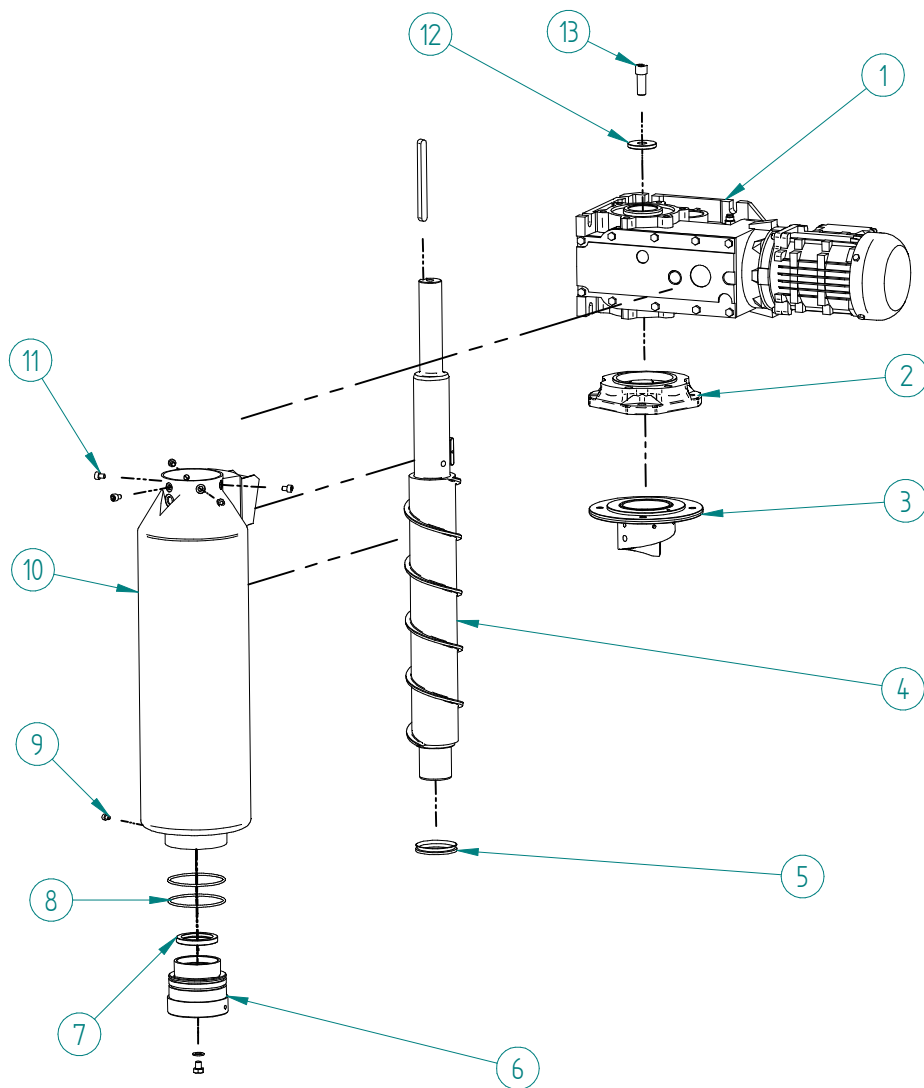

IQ1100 R290

ITV
ICE makers

DESPIECE / REPUESTOS
EXPLODED VIEW / SPARE PARTS
EXPLOSIONSZEICHNUNG / ERSATZTEILE
VUE ÉCLATÉE / PIÈCES DÉTACHÉES
ESPLOSO / RICAMBI

ITEM	DESCRIPCION	IQ1100
1	LATERAL IZQUIERDO*	2736U
2	TRASERA*	2737U
3	CUBIERTA	2729U
4	TAPA SOPORTE BRIDA	2477
5	LATERAL DERECHO*	2735U
6	FRENTE HORIZONTAL	2738U
7	REJILLA AIREACION	4186
8	CHAPA CUADRO ELÉCTRICO	2734U
9	TAPA CUADRO ELÉCTRICO	2724U
10	SOPORTE PILOTOS	2723U
11	ACOMETIDA MÁQUINA CONDENSADORA AGUA	35269
12	ACOMETIDA MÁQUINA CONDENSADORA AIRE	2722U

*PROPORCIONAR NÚMERO DE SERIE

ITEM	DESCRIPCION	IQ1100
1	TUBO CAIDA HIELO	2444
2	ABRAZADERA TUBO CAIDA HIELO	2447
3	BASCULANTE PARO	33831
4	ANILLO	6004
5	CASQUILLO	171
6	SUPLEMENTO BASCULANTE PARO	33775
7	MICRO PARO (ATEX)	32998
8	EJE BASCULANTE	2514
9	TAPA CUBETA AGUA	34123
10	JUNTA TÓRICA	34150
11	REBOSADERO	2505
12	CUBETA AGUA	34122
13	CONJUNTO CUBETA AGUA	34552
14	TUBO RETORNO W EVAPORADOR	35161
15	TUBO ENTRADA W EVAPORADOR	35162
16	TUBO DESAGÜE	2815
17	CONEXIÓN DESAGÜE IQ1100W	1689
18	VÁLVULA ENTRADA DE AGUA	1674
19	TAPÓN	614
20	CONEXIÓN DESAGÜE IQ1100A	30850
21	TUBO DESAGÜE	35581
22	TE CONEXIÓN	2688
23	TUBO DESAGÜE	34713
24	TUBO RETORNO W EVAPORADOR	35161
25	TUBO ENTRADA W EVAPORADOR	35162

ITEM	DESCRIPCION	IQ1100
1	INTERRUPTOR ON/OFF ATEX	32416
2	CABLE DISPLAY	34162
3	CABLE DISPLAY	34457
4	PANEL PILOTOS	30566B
5	RELÉ	32502
6	PLACA ELECTRÓNICA	33800

ITEM	DESCRIPCION	IQ100
1	MOTOR REDUCTOR* 400V/50-60HZ	30363A
2	BRIDA REDUCTOR *	30874B
3	PLATO/BRIDA	5366
4	HUSILLO*	894
5	JUNTA V-RING	2335
6	COJINETE INFERIOR	162A
7	RETEN	726
8	JUNTA TORICA COJINETE	2484
9	TORNILLO COJINETE	2595
10	EVAPORADOR	7636A - 7639A
11	TORNILLO PLATO	2871
12	ARANDELA SUPERIOR HUSILLO	1850
13	TORNILLO SUPERIOR HUSILLO	719
14	CONJUNTO EVAPORADOR (Del 4 al 11)	7177 - 32982