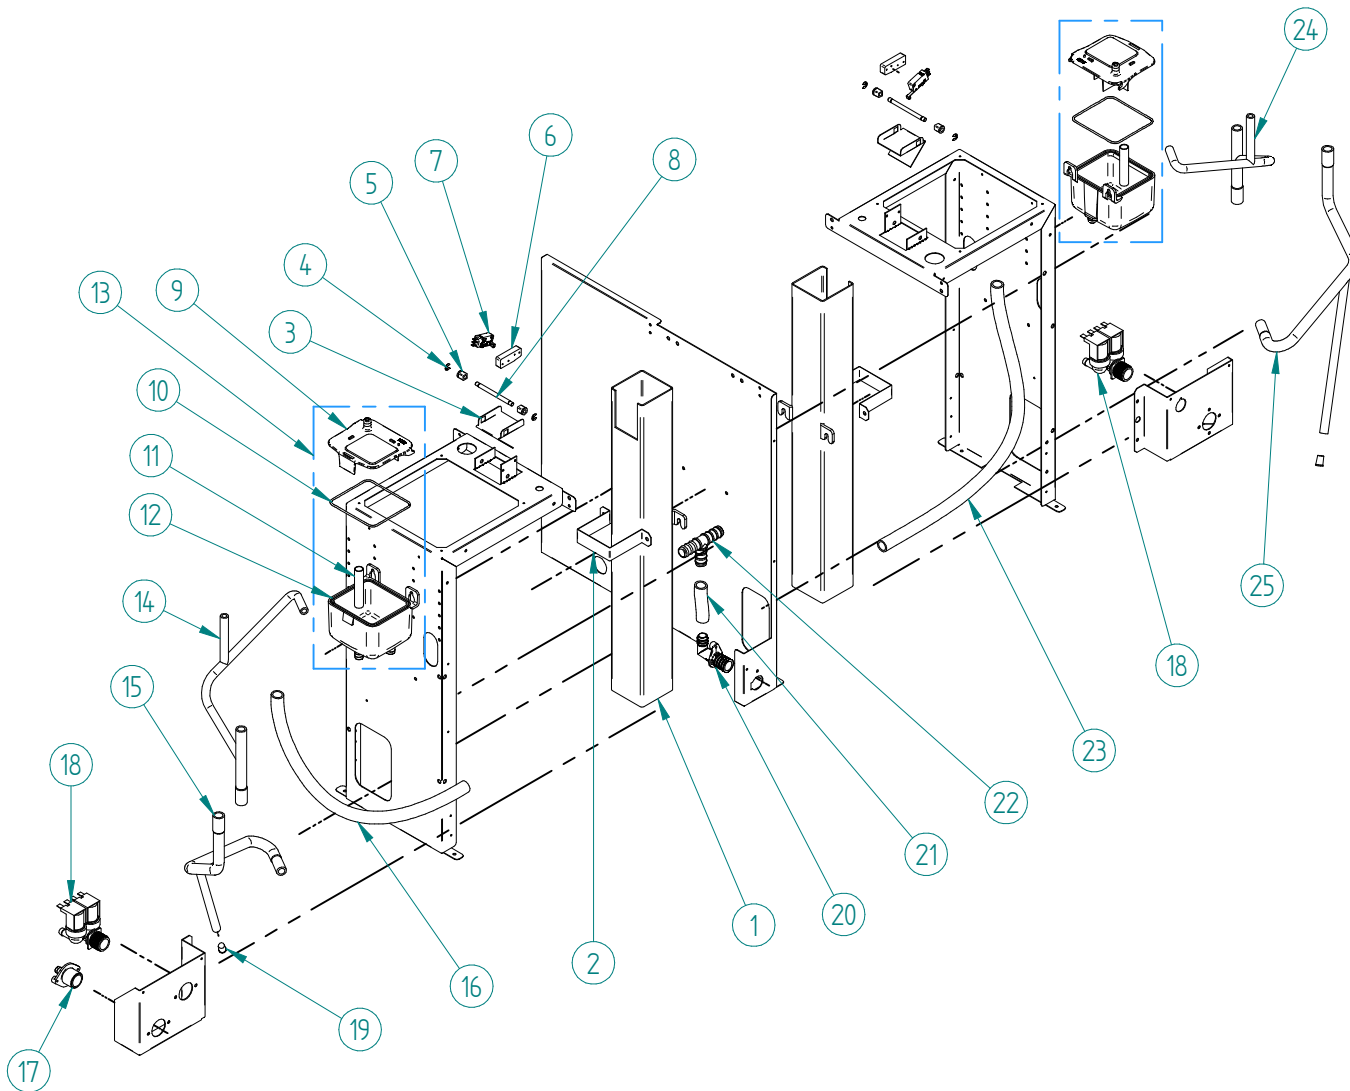

IQ1100 R290

ITV
ICE makers

DESPIECE / REPUESTOS
EXPLODED VIEW / SPARE PARTS
EXPLOSIONSZEICHNUNG / ERSATZTEILE
VUE ÉCLATÉE / PIÈCES DÉTACHÉES
ESPLOSO / RICAMBI

ITEM	DESCRIPTION	IQ1100
1	LEFT SIDE PANEL*	2736U
2	REAR COVER*	2737U
3	TOP PANEL	2729U
4	FLANGE SUPPORT	2477
5	RIGHT SIDE PANEL*	2735U
6	FRONT PANEL	2738U
7	FRONT LOUVER	4186
8	ELECTRICAL PANEL SHEET	2734U
9	ELECTRICAL BOX COVER	2724U
10	PILOT SUPPORT	2723U
11	WATER CONDENSER MACHINE CONNECTION	35269
12	AIR CONDENSER MACHINE CONNECTION	2722U

*PROVIDE SERIAL NUMBER

ITEM	DESCRIPTION	IQ1100
1	AIR CONDENSER	31683
2	FAN BLADE	6398
3	FAN SUPPORT	32653
4	FAN MOTOR*	32654A
5	FAN MOTOR WIRE*	32656
6	FAN CONTROL PRESSURE SWITCH	31160E
7	HIGH PRESSURE SWITCH	31660E
8	PRESSURE SWITCH COLLECTOR	32695
9	COMPRESSOR*	32817
10	FILTER DRIER	7896
11	PLASTIC CLIP 1/4"	3533
12	EXPANSION VALVE	32346

*PROVIDE SERIAL NUMBER

ITEM	DESCRIPTION	IQ1100
1	OUTLET ICE TUBE	2444
2	OUTLET ICE TUBE SUPPORT	2447
3	STOP BASCULE FLAP	33831
4	SAFETY RING	6004
5	BUSHING	171
6	SUPPLEMENT STOP BASCULE FLAP	33775
7	MICRO SWITCH (ATEX)	32998
8	BASCULE AXIS	2514
9	WATER BIN COVER	34123
10	O-RING	34150
11	OVERFLOW TUBE	2505
12	WATER BIN	34122
13	WATER TANK SET	34552
14	INTEL TUBE W	35161
15	EVAPORATOR WATER INLET TUBE	35162
16	DRAIN TUBE	2815
17	DRAIN CONNECTION IQ1100W	1689
18	WATER INLET VALVE	1674
19	CAP	614
20	DRAIN CONNECTION IQ1100A	30850
21	DRAIN TUBE	35581
22	TE CONNECTION	2688
23	DRAIN TUBE	34713
24	INTEL TUBE W	35161
25	EVAPORATOR WATER INLET TUBE	35162