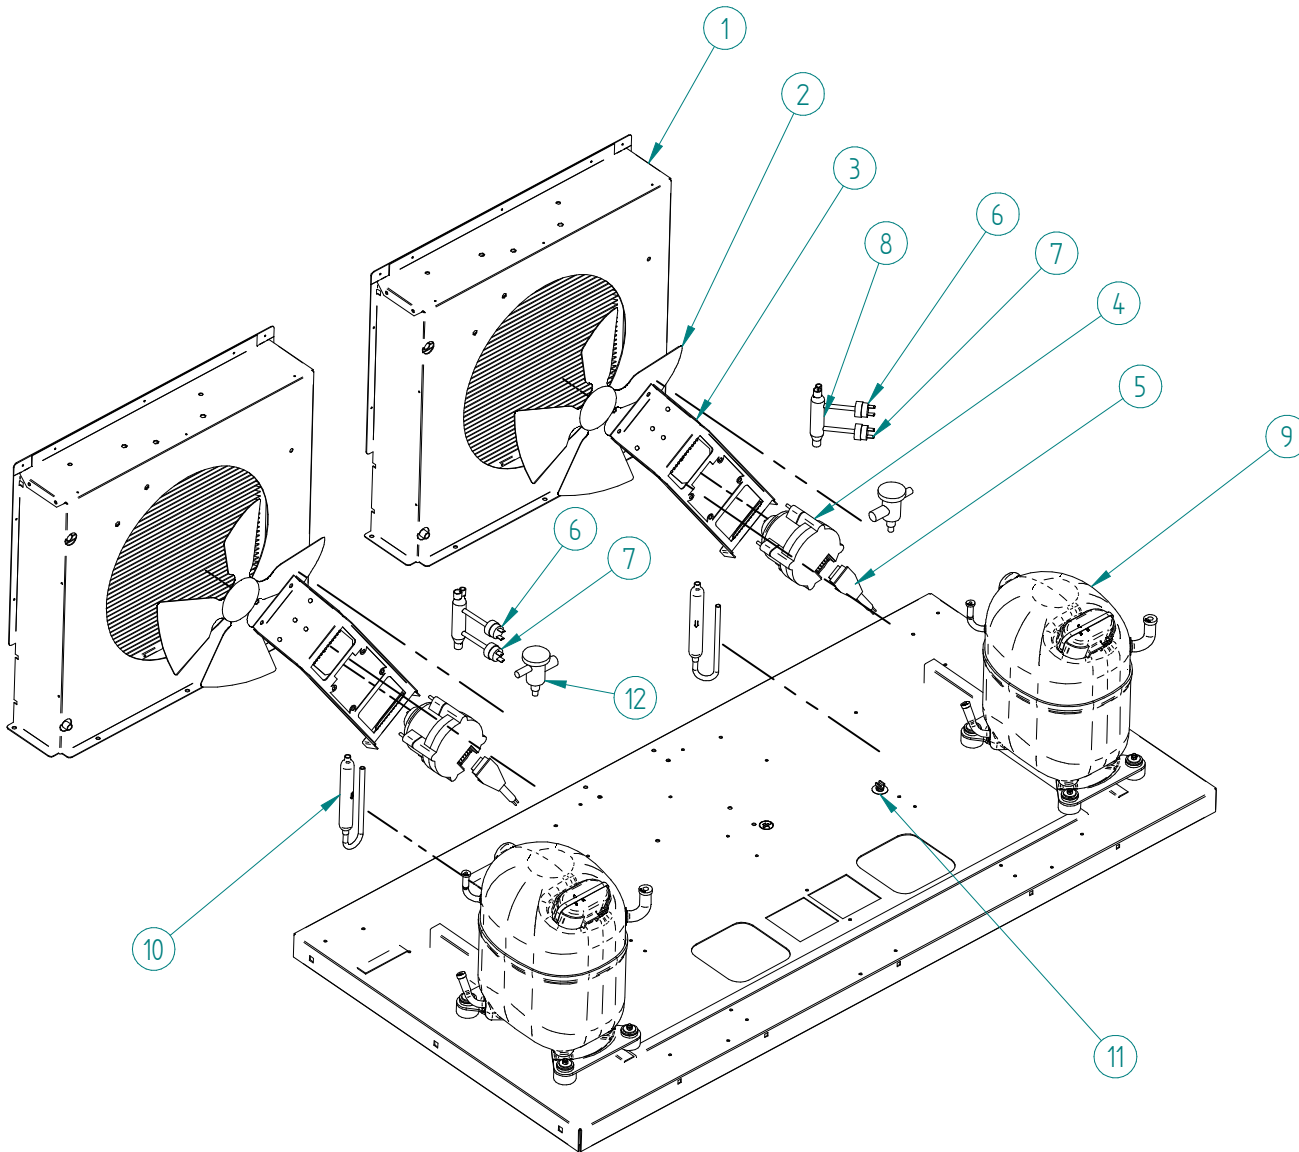

IQ1100 R290

ITV
ICE makers

DESPIECE / REPUESTOS
EXPLODED VIEW / SPARE PARTS
EXPLOSIONSZEICHNUNG / ERSATZTEILE
VUE ÉCLATÉE / PIÈCES DÉTACHÉES
ESPLOSO / RICAMBI

ITEM	DESCRIPTION	IQ1100
1	LEFT SIDE PANEL*	2736U
2	REAR COVER*	2737U
3	TOP PANEL	2729U
4	FLANGE SUPPORT	2477
5	RIGHT SIDE PANEL*	2735U
6	FRONT PANEL	2738U
7	FRONT LOUVER	4186
8	ELECTRICAL PANEL SHEET	2734U
9	ELECTRICAL BOX COVER	2724U
10	PILOT SUPPORT	2723U
11	WATER CONDENSER MACHINE CONNECTION	35269
12	AIR CONDENSER MACHINE CONNECTION	2722U

*PROVIDE SERIAL NUMBER

ITEM	DESCRIPTION	IQ1100
1	AIR CONDENSER	31683
2	FAN BLADE	6398
3	FAN SUPPORT	32653
4	FAN MOTOR*	32654A
5	FAN MOTOR WIRE*	32656
6	FAN CONTROL PRESSURE SWITCH	31160E
7	HIGH PRESSURE SWITCH	31660E
8	PRESSURE SWITCH COLLECTOR	32695
9	COMPRESSOR*	32817
10	FILTER DRIER	7896
11	PLASTIC CLIP 1/4"	3533
12	EXPANSION VALVE	32346

*PROVIDE SERIAL NUMBER

ITEM	DESCRIPTION	IQ1100
1	OUTLET ICE TUBE	2444
2	OUTLET ICE TUBE SUPPORT	2447
3	STOP BASCULE FLAP	33831
4	SAFETY RING	6004
5	BUSHING	171
6	SUPPLEMENT STOP BASCULE FLAP	33775
7	MICRO SWITCH (ATEX)	32998
8	BASCULE AXIS	2514
9	WATER BIN COVER	34123
10	O-RING	34150
11	OVERFLOW TUBE	2505
12	WATER BIN	34122
13	WATER TANK SET	34552
14	INTEL TUBE W	35161
15	EVAPORATOR WATER INLET TUBE	35162
16	DRAIN TUBE	2815
17	DRAIN CONNECTION IQ1100W	1689
18	WATER INLET VALVE	1674
19	CAP	614
20	DRAIN CONNECTION IQ1100A	30850
21	DRAIN TUBE	35581
22	TE CONNECTION	2688
23	DRAIN TUBE	34713
24	INTEL TUBE W	35161
25	EVAPORATOR WATER INLET TUBE	35162