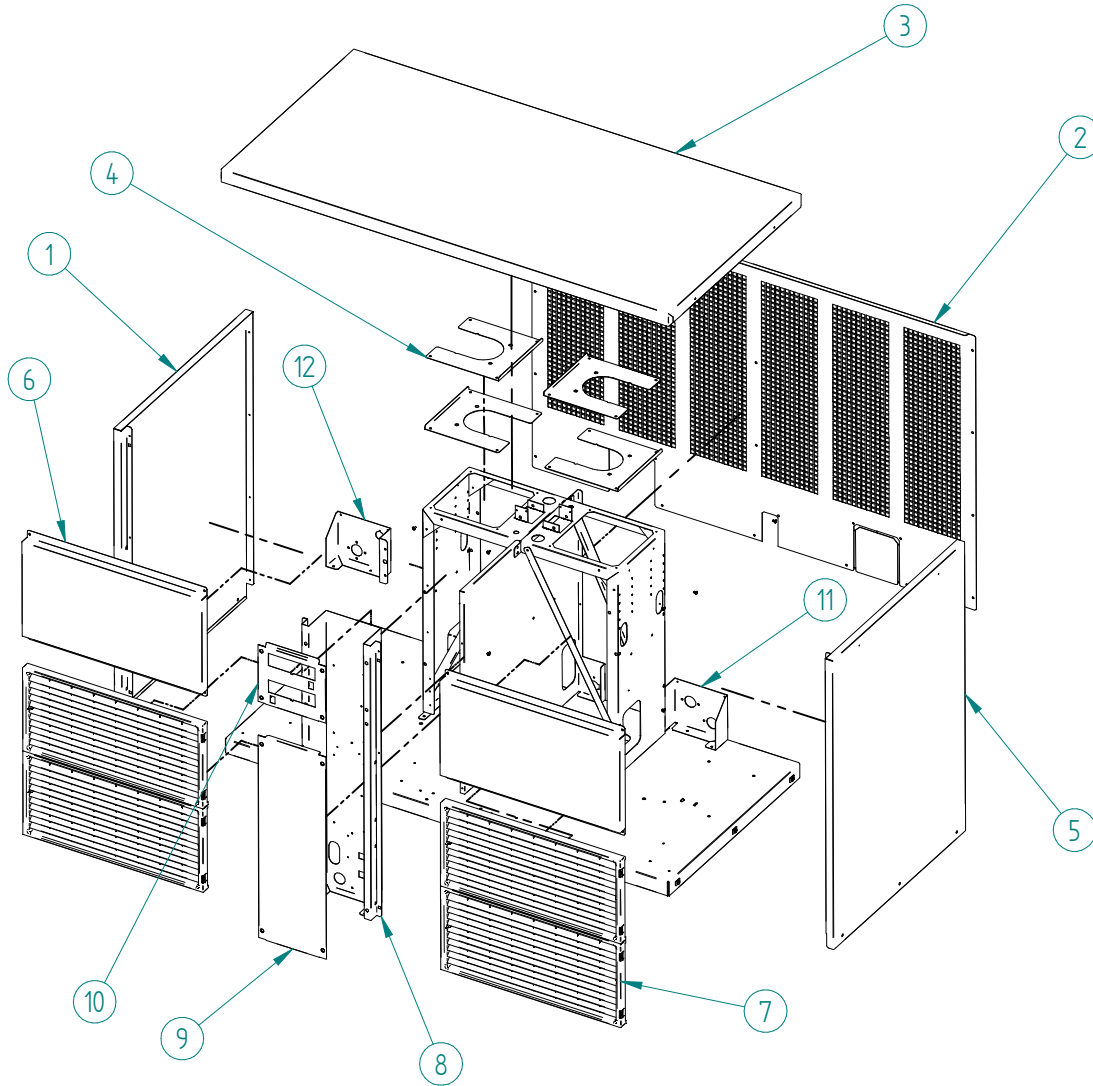

IQ1100 R290

ITV
ICE makers

DESPIECE / REPUESTOS
EXPLODED VIEW / SPARE PARTS
EXPLOSIONSZEICHNUNG / ERSATZTEILE
VUE ÉCLATÉE / PIÈCES DÉTACHÉES
ESPLOSO / RICAMBI

ITEM	DESCRIPTION	IQ1100
1	LEFT SIDE PANEL*	2736U
2	REAR COVER*	2737U
3	TOP PANEL	2729U
4	FLANGE SUPPORT	2477
5	RIGHT SIDE PANEL*	2735U
6	FRONT PANEL	2738U
7	FRONT LOUVER	4186
8	ELECTRICAL PANEL SHEET	2734U
9	ELECTRICAL BOX COVER	2724U
10	PILOT SUPPORT	2723U
11	WATER CONDENSER MACHINE CONNECTION	35269
12	AIR CONDENSER MACHINE CONNECTION	2722U

*PROVIDE SERIAL NUMBER

ITEM	DESCRIPTION	IQ1100
1	AIR CONDENSER	31683
2	FAN BLADE	6398
3	FAN SUPPORT	32653
4	FAN MOTOR*	32654A
5	FAN MOTOR WIRE*	32656
6	FAN CONTROL PRESSURE SWITCH	31160E
7	HIGH PRESSURE SWITCH	31660E
8	PRESSURE SWITCH COLLECTOR	32695
9	COMPRESSOR*	32817
10	FILTER DRIER	7896
11	PLASTIC CLIP 1/4"	3533
12	EXPANSION VALVE	32346

*PROVIDE SERIAL NUMBER

ITEM	DESCRIPTION	IQ1100
1	OUTLET ICE TUBE	2444
2	OUTLET ICE TUBE SUPPORT	2447
3	STOP BASCULE FLAP	33831
4	SAFETY RING	6004
5	BUSHING	171
6	SUPPLEMENT STOP BASCULE FLAP	33775
7	MICRO SWITCH (ATEX)	32998
8	BASCULE AXIS	2514
9	WATER BIN COVER	34123
10	O-RING	34150
11	OVERFLOW TUBE	2505
12	WATER BIN	34122
13	WATER TANK SET	34552
14	INTEL TUBE W	35161
15	EVAPORATOR WATER INLET TUBE	35162
16	DRAIN TUBE	2815
17	DRAIN CONNECTION IQ1100W	1689
18	WATER INLET VALVE	1674
19	CAP	614
20	DRAIN CONNECTION IQ1100A	30850
21	DRAIN TUBE	35581
22	TE CONNECTION	2688
23	DRAIN TUBE	34713
24	INTEL TUBE W	35161
25	EVAPORATOR WATER INLET TUBE	35162