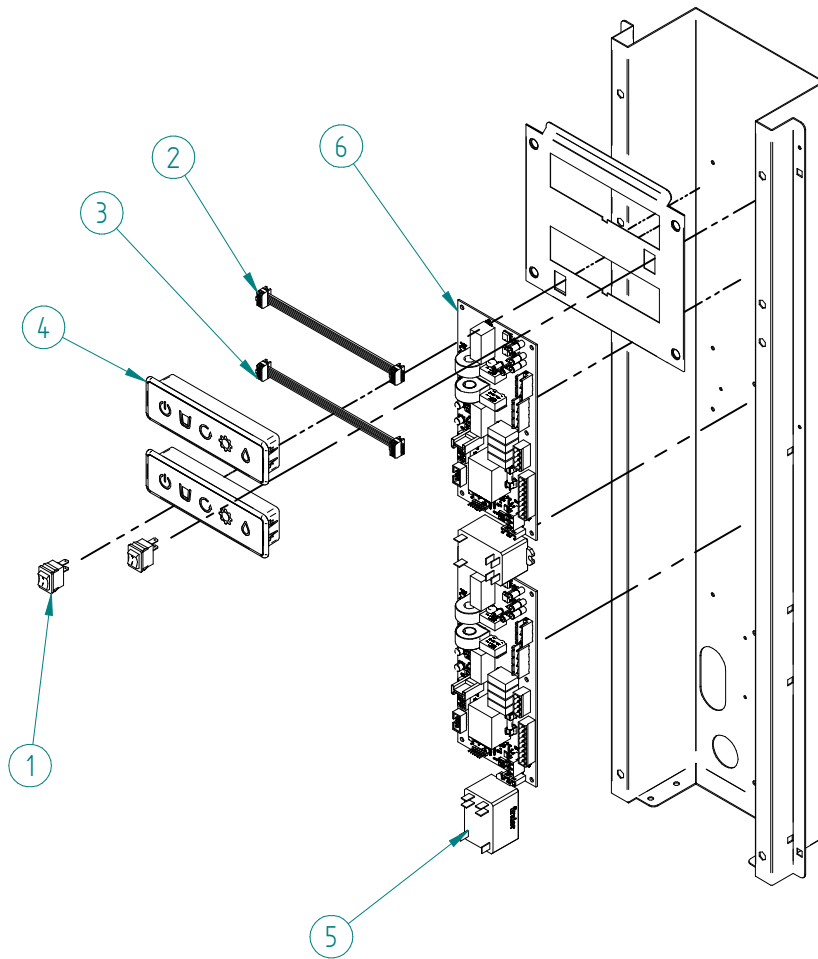

IQ1100 R290

ITV
ICE makers

DESPIECE / REPUESTOS
EXPLODED VIEW / SPARE PARTS
EXPLOSIONSZEICHNUNG / ERSATZTEILE
VUE ÉCLATÉE / PIÈCES DÉTACHÉES
ESPLOSO / RICAMBI

ITEM	DESCRIPTION	IQ1100
1	LEFT SIDE PANEL*	2736U
2	REAR COVER*	2737U
3	TOP PANEL	2729U
4	FLANGE SUPPORT	2477
5	RIGHT SIDE PANEL*	2735U
6	FRONT PANEL	2738U
7	FRONT LOUVER	4186
8	ELECTRICAL PANEL SHEET	2734U
9	ELECTRICAL BOX COVER	2724U
10	PILOT SUPPORT	2723U
11	WATER CONDENSER MACHINE CONNECTION	35269
12	AIR CONDENSER MACHINE CONNECTION	2722U

*PROVIDE SERIAL NUMBER

ITEM	DESCRIPTION	IQ1100
1	AIR CONDENSER	31683
2	FAN BLADE	6398
3	FAN SUPPORT	32653
4	FAN MOTOR*	32654A
5	FAN MOTOR WIRE*	32656
6	FAN CONTROL PRESSURE SWITCH	31160E
7	HIGH PRESSURE SWITCH	31660E
8	PRESSURE SWITCH COLLECTOR	32695
9	COMPRESSOR*	32817
10	FILTER DRIER	7896
11	PLASTIC CLIP 1/4"	3533
12	EXPANSION VALVE	32346

*PROVIDE SERIAL NUMBER

ITEM	DESCRIPTION	IQ1100
1	OUTLET ICE TUBE	2444
2	OUTLET ICE TUBE SUPPORT	2447
3	STOP BASCULE FLAP	33831
4	SAFETY RING	6004
5	BUSHING	171
6	SUPPLEMENT STOP BASCULE FLAP	33775
7	MICRO SWITCH (ATEX)	32998
8	BASCULE AXIS	2514
9	WATER BIN COVER	34123
10	O-RING	34150
11	OVERFLOW TUBE	2505
12	WATER BIN	34122
13	WATER TANK SET	34552
14	INTEL TUBE W	35161
15	EVAPORATOR WATER INLET TUBE	35162
16	DRAIN TUBE	2815
17	DRAIN CONNECTION IQ1100W	1689
18	WATER INLET VALVE	1674
19	CAP	614
20	DRAIN CONNECTION IQ1100A	30850
21	DRAIN TUBE	35581
22	TE CONNECTION	2688
23	DRAIN TUBE	34713
24	INTEL TUBE W	35161
25	EVAPORATOR WATER INLET TUBE	35162