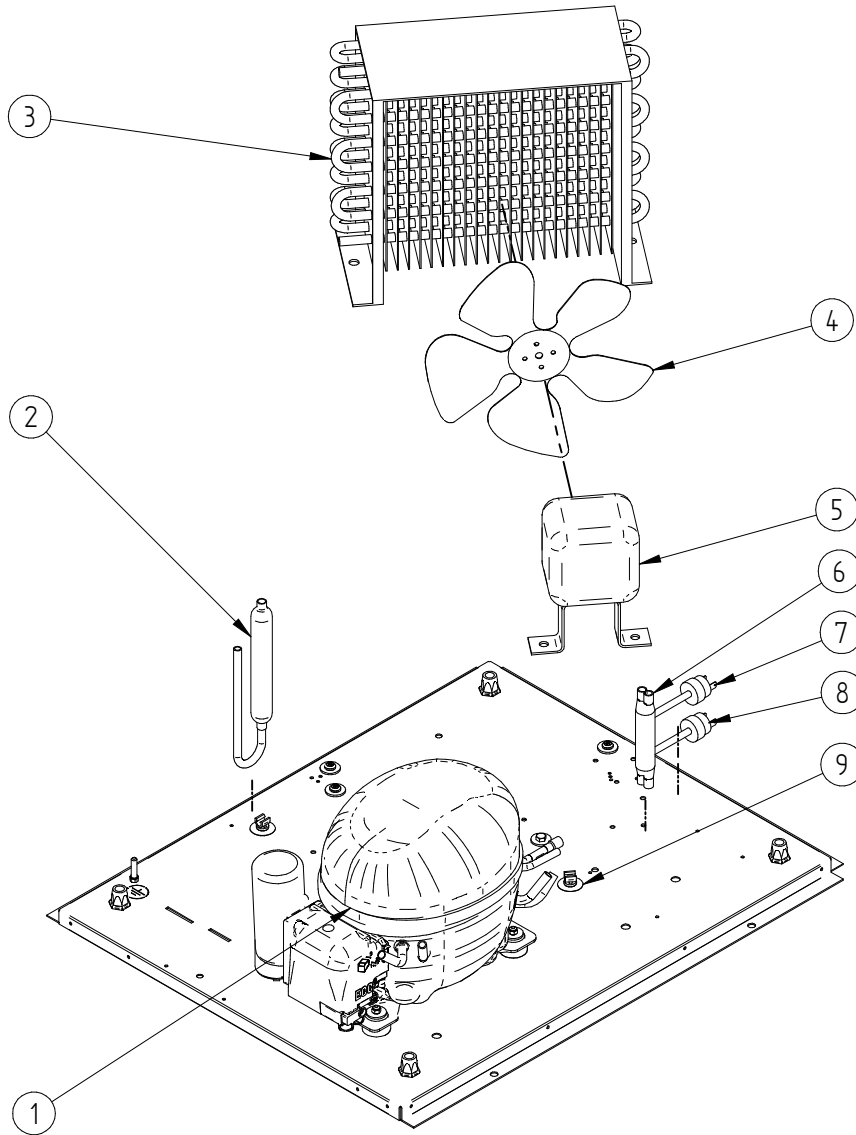

# ELEGANCE DIAMOND

---

**ITV**  
ICE makers

DESPIECE / REPUESTOS  
EXPLODED VIEW / SPARE PARTS  
EXPLOSIONSZEICHNUNG / ERSATZTEILE  
VUE ÉCLATÉE / PIÈCES DÉTACHÉES  
ESPLOSO / RICAMBI

ITEM	DESCRIPCION	50	90
1	COMPRESOR 220V/50HZ	31300	31301
2	DESHIDRATADOR	7896	
3	CONDENSADOR	491	
4	PALA VENTILADOR	4040	4887
5	MOTOR VENTILADOR 220V/50HZ	2170A	960
6	DISTRIBUIDOR GAS CALIENTE	31444	
7	PRESOSTATO CONDENSACION	31160E	
8	PRESOSTATO SEGURIDAD	31660E	
9	CLIP TUBO	3533	

ITEM	DESCRIPCION	50-90
1	COLECTOR DESAGÜE	30850
2	VALVULA ENTRADA AGUA	1673
3	TUBO BOMBA DESAGÜE	34410
4	CUBA STOCK	7380
5	BASCULANTE PUERTA	1123
6	REMATE TUBO TERMOSTATO	666
7	TUBO TERMOSTATO	5219
8	CLIP REMATE	113
9	BOCA SALIDA HIELO	1053
10	CUBA AGUA	34122
11	JUNTA TORICA	34150
12	TUBO EVAPORADOR	34082
13	REBOSADERO	2505
14	TAPA CON ELECTRODOS	34123
15	VALVULA DESAGÜE	33550
16	BOMBA DESAGÜE	32624
17	CUBETA DESAGÜE	32571
18	TUBO DESAGÜE DESCARGA	32636
19	TUBO DESAGÜE	32455
20	TUBO DESAGÜE IMPULSIÓN	32457
21	CONJUNTO CUBA AGUA (del 4 al 7)	34552

ITEM	DESCRIPCION	50-90
1	PLATO/BRIDA	109
2	SOPORTE MOTOR REDUCTOR	6044
3	MOTOR REDUCTOR 220V/50HZ	6486
4	ARANDELA SUPERIOR HUSILLO	6072
5	JUNTA TORICA BOCA SALIDA HIELO	1391
6	BOCA SALIDA HIELO	1007
7	DRENAJE BOCA	785
8	JUNTA TORICA ENTRADA AGUA	1006
9	ENTRADA AGUA	1005
10	BRIDA ENTRADA AGUA	211
11	TAPON COJINETE	92
12	ANILLO INTERIOR	1390
13	COJINETE INFERIOR	97B
14	JUNTA TORICA COJINETE	86
15	RETEN DOBLE	75
16	JUNTA V-RING	80
17	EVAPORADOR	7012C
18	BRIDA BOCA EVAPORADOR	1008
19	HUSILLO	115E
20	CONJUNTO EVAPORADOR (Del 5 al 19)	6037C

ITEM	DESCRIPCION	50-90
1	BASE CUADRO ELECTRICO	4791
2	PANEL PILOTOS	30566B
3	CABLE PANEL	34162
4	INTERRUPTOR ON/OFF	2300
5	PLACA DE CONTROL	33799A
6	PLACA ILUMINACIÓN	34994
7	SOPORTE PLACA LED	35009
8	ABRAZADERA ADHESIVA U	34795
9	SENSOR MAGNETICO	6178
10	SONDA RAPIDA NTC	30939A
11	PLASTICO PROTECCIÓN	34992
12	TAPA CUADRO ELÉCTRICO	4790