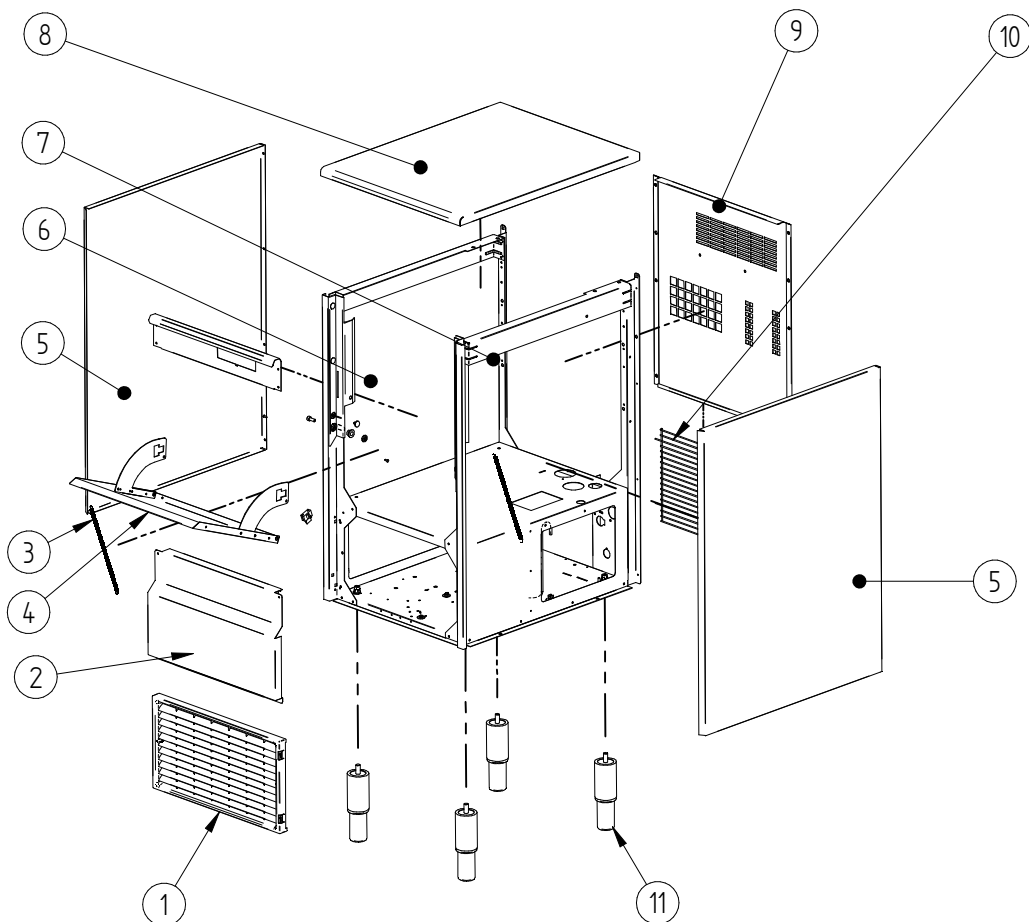

# ELEGANCE DIAMOND

---

**ITV**  
ICE makers

DESPIECE / REPUESTOS  
EXPLODED VIEW / SPARE PARTS  
EXPLOSIONSZEICHNUNG / ERSATZTEILE  
VUE ÉCLATÉE / PIÈCES DÉTACHÉES  
ESPLOSO / RICAMBI

ITEM	DESCRIPCION	50	90
1	COMPRESOR 220V/50HZ	31300	31301
2	DESHIDRATADOR	7896	
3	CONDENSADOR	491	
4	PALA VENTILADOR	4040	4887
5	MOTOR VENTILADOR 220V/50HZ	2170A	960
6	DISTRIBUIDOR GAS CALIENTE	31444	
7	PRESOSTATO CONDENSACION	31160E	
8	PRESOSTATO SEGURIDAD	31660E	
9	CLIP TUBO	3533	

ITEM	DESCRIPCION	50-90
1	COLECTOR DESAGÜE	30850
2	VALVULA ENTRADA AGUA	1673
3	TUBO BOMBA DESAGÜE	34410
4	CUBA STOCK	7380
5	BASCULANTE PUERTA	1123
6	REMATE TUBO TERMOSTATO	666
7	TUBO TERMOSTATO	5219
8	CLIP REMATE	113
9	BOCA SALIDA HIELO	1053
10	CUBA AGUA	34122
11	JUNTA TORICA	34150
12	TUBO EVAPORADOR	34082
13	REBOSADERO	2505
14	TAPA CON ELECTRODOS	34123
15	VALVULA DESAGÜE	33550
16	BOMBA DESAGÜE	32624
17	CUBETA DESAGÜE	32571
18	TUBO DESAGÜE DESCARGA	32636
19	TUBO DESAGÜE	32455
20	TUBO DESAGÜE IMPULSIÓN	32457
21	CONJUNTO CUBA AGUA (del 4 al 7)	34552

ITEM	DESCRIPCION	50-90
1	PLATO/BRIDA	109
2	SOPORTE MOTOR REDUCTOR	6044
3	MOTOR REDUCTOR 220V/50HZ	6486
4	ARANDELA SUPERIOR HUSILLO	6072
5	JUNTA TORICA BOCA SALIDA HIELO	1391
6	BOCA SALIDA HIELO	1007
7	DRENAJE BOCA	785
8	JUNTA TORICA ENTRADA AGUA	1006
9	ENTRADA AGUA	1005
10	BRIDA ENTRADA AGUA	211
11	TAPON COJINETE	92
12	ANILLO INTERIOR	1390
13	COJINETE INFERIOR	97B
14	JUNTA TORICA COJINETE	86
15	RETEN DOBLE	75
16	JUNTA V-RING	80
17	EVAPORADOR	7012C
18	BRIDA BOCA EVAPORADOR	1008
19	HUSILLO	115E
20	CONJUNTO EVAPORADOR (Del 5 al 19)	6037C

ITEM	DESCRIPCION	50-90
1	BASE CUADRO ELECTRICO	4791
2	PANEL PILOTOS	30566B
3	CABLE PANEL	34162
4	INTERRUPTOR ON/OFF	2300
5	PLACA DE CONTROL	33799A
6	PLACA ILUMINACIÓN	34994
7	SOPORTE PLACA LED	35009
8	ABRAZADERA ADHESIVA U	34795
9	SENSOR MAGNETICO	6178
10	SONDA RAPIDA NTC	30939A
11	PLASTICO PROTECCIÓN	34992
12	TAPA CUADRO ELÉCTRICO	4790