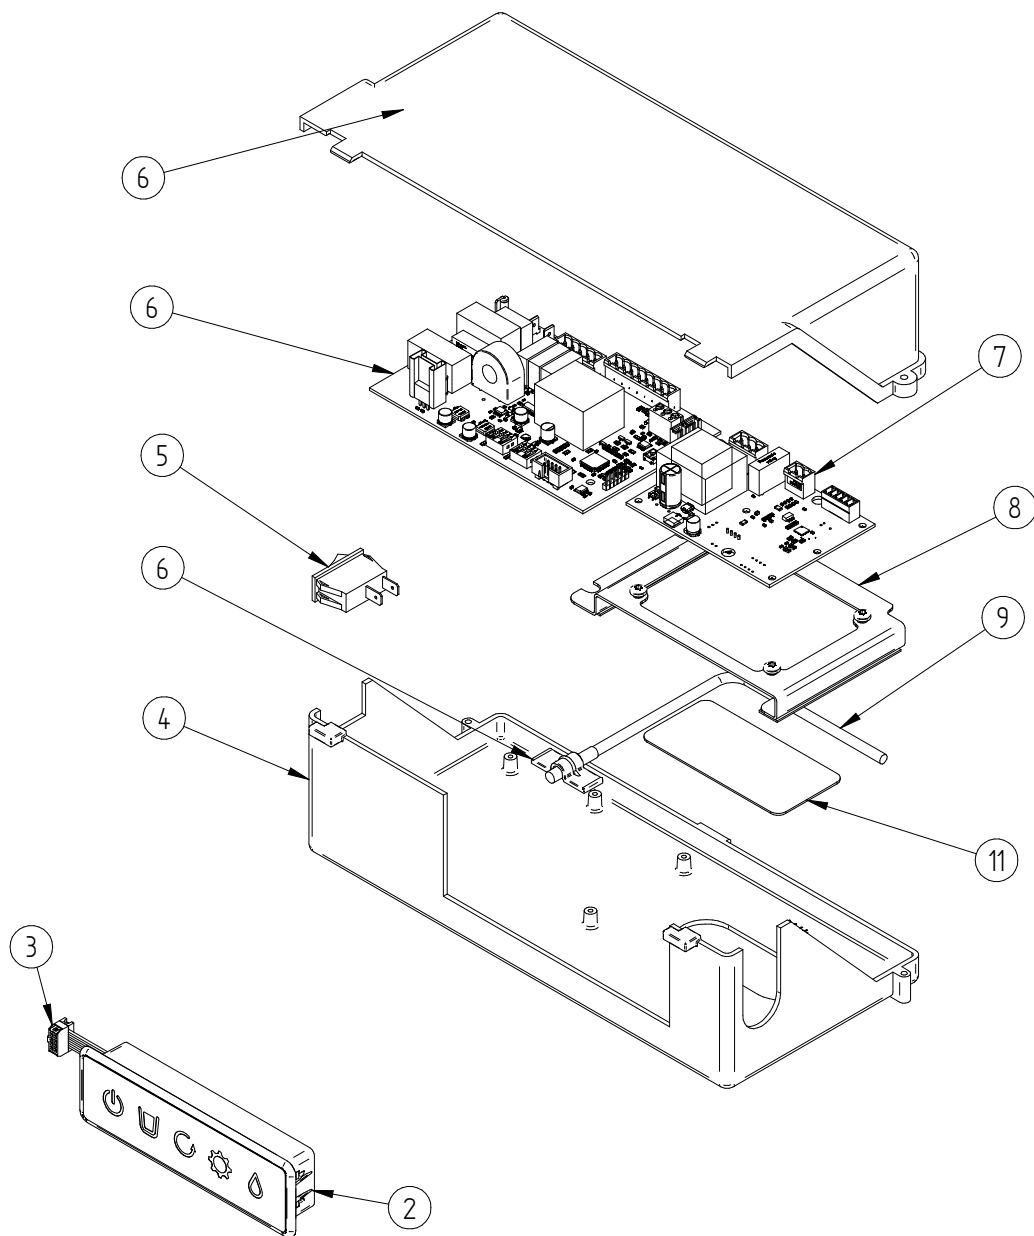

# ELEGANCE DIAMOND

---

**ITV**  
ICE makers

DESPIECE / REPUESTOS  
EXPLODED VIEW / SPARE PARTS  
EXPLOSIONSZEICHNUNG / ERSATZTEILE  
VUE ÉCLATÉE / PIÈCES DÉTACHÉES  
ESPLOSO / RICAMBI

ITEM	DESCRIPCION	50	90
1	COMPRESOR 220V/50HZ	31300	31301
2	DESHIDRATADOR	7896	
3	CONDENSADOR	491	
4	PALA VENTILADOR	4040	4887
5	MOTOR VENTILADOR 220V/50HZ	2170A	960
6	DISTRIBUIDOR GAS CALIENTE	31444	
7	PRESOSTATO CONDENSACION	31160E	
8	PRESOSTATO SEGURIDAD	31660E	
9	CLIP TUBO	3533	

ITEM	DESCRIPCION	50-90
1	COLECTOR DESAGÜE	30850
2	VALVULA ENTRADA AGUA	1673
3	TUBO BOMBA DESAGÜE	34410
4	CUBA STOCK	7380
5	BASCULANTE PUERTA	1123
6	REMATE TUBO TERMOSTATO	666
7	TUBO TERMOSTATO	5219
8	CLIP REMATE	113
9	BOCA SALIDA HIELO	1053
10	CUBA AGUA	34122
11	JUNTA TORICA	34150
12	TUBO EVAPORADOR	34082
13	REBOSADERO	2505
14	TAPA CON ELECTRODOS	34123
15	VALVULA DESAGÜE	33550
16	BOMBA DESAGÜE	32624
17	CUBETA DESAGÜE	32571
18	TUBO DESAGÜE DESCARGA	32636
19	TUBO DESAGÜE	32455
20	TUBO DESAGÜE IMPULSIÓN	32457
21	CONJUNTO CUBA AGUA (del 4 al 7)	34552

ITEM	DESCRIPCION	50-90
1	PLATO/BRIDA	109
2	SOPORTE MOTOR REDUCTOR	6044
3	MOTOR REDUCTOR 220V/50HZ	6486
4	ARANDELA SUPERIOR HUSILLO	6072
5	JUNTA TORICA BOCA SALIDA HIELO	1391
6	BOCA SALIDA HIELO	1007
7	DRENAJE BOCA	785
8	JUNTA TORICA ENTRADA AGUA	1006
9	ENTRADA AGUA	1005
10	BRIDA ENTRADA AGUA	211
11	TAPON COJINETE	92
12	ANILLO INTERIOR	1390
13	COJINETE INFERIOR	97B
14	JUNTA TORICA COJINETE	86
15	RETEN DOBLE	75
16	JUNTA V-RING	80
17	EVAPORADOR	7012C
18	BRIDA BOCA EVAPORADOR	1008
19	HUSILLO	115E
20	CONJUNTO EVAPORADOR (Del 5 al 19)	6037C

ITEM	DESCRIPCION	50-90
1	BASE CUADRO ELECTRICO	4791
2	PANEL PILOTOS	30566B
3	CABLE PANEL	34162
4	INTERRUPTOR ON/OFF	2300
5	PLACA DE CONTROL	33799A
6	PLACA ILUMINACIÓN	34994
7	SOPORTE PLACA LED	35009
8	ABRAZADERA ADHESIVA U	34795
9	SENSOR MAGNETICO	6178
10	SONDA RAPIDA NTC	30939A
11	PLASTICO PROTECCIÓN	34992
12	TAPA CUADRO ELÉCTRICO	4790