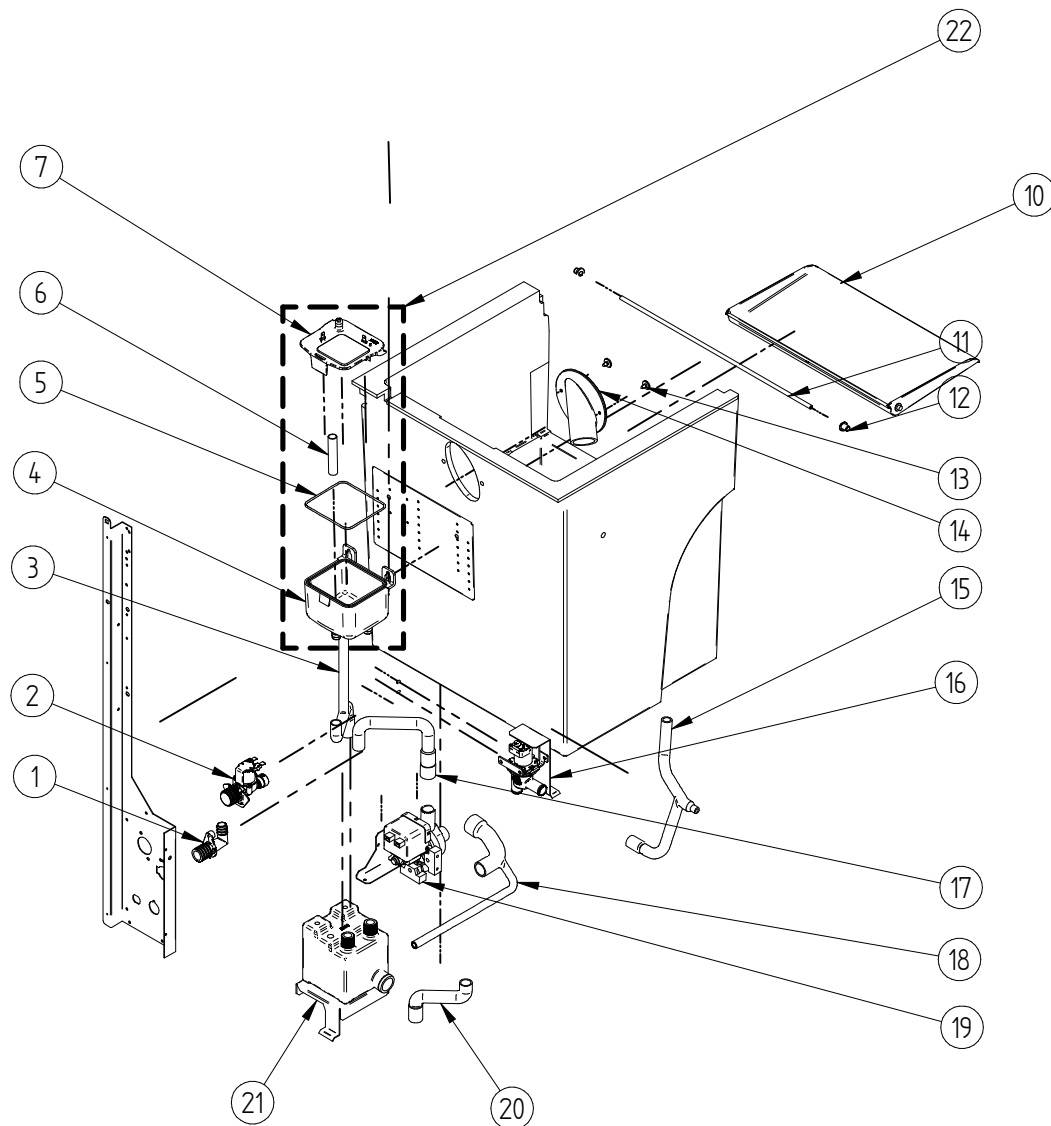

# ELEGANCE DIAMOND

---

**ITV**  
ICE makers

DESPIECE / REPUESTOS  
EXPLODED VIEW / SPARE PARTS  
EXPLOSIONSZEICHNUNG / ERSATZTEILE  
VUE ÉCLATÉE / PIÈCES DÉTACHÉES  
ESPLOSO / RICAMBI

ITEM	DESCRIPCION	50	90
1	COMPRESOR 220V/50HZ	31300	31301
2	DESHIDRATADOR	7896	
3	CONDENSADOR	491	
4	PALA VENTILADOR	4040	4887
5	MOTOR VENTILADOR 220V/50HZ	2170A	960
6	DISTRIBUIDOR GAS CALIENTE	31444	
7	PRESOSTATO CONDENSACION	31160E	
8	PRESOSTATO SEGURIDAD	31660E	
9	CLIP TUBO	3533	

ITEM	DESCRIPCION	50-90
1	COLECTOR DESAGÜE	30850
2	VALVULA ENTRADA AGUA	1673
3	TUBO BOMBA DESAGÜE	34410
4	CUBA STOCK	7380
5	BASCULANTE PUERTA	1123
6	REMATE TUBO TERMOSTATO	666
7	TUBO TERMOSTATO	5219
8	CLIP REMATE	113
9	BOCA SALIDA HIELO	1053
10	CUBA AGUA	34122
11	JUNTA TORICA	34150
12	TUBO EVAPORADOR	34082
13	REBOSADERO	2505
14	TAPA CON ELECTRODOS	34123
15	VALVULA DESAGÜE	33550
16	BOMBA DESAGÜE	32624
17	CUBETA DESAGÜE	32571
18	TUBO DESAGÜE DESCARGA	32636
19	TUBO DESAGÜE	32455
20	TUBO DESAGÜE IMPULSIÓN	32457
21	CONJUNTO CUBA AGUA (del 4 al 7)	34552

ITEM	DESCRIPCION	50-90
1	PLATO/BRIDA	109
2	SOPORTE MOTOR REDUCTOR	6044
3	MOTOR REDUCTOR 220V/50HZ	6486
4	ARANDELA SUPERIOR HUSILLO	6072
5	JUNTA TORICA BOCA SALIDA HIELO	1391
6	BOCA SALIDA HIELO	1007
7	DRENAJE BOCA	785
8	JUNTA TORICA ENTRADA AGUA	1006
9	ENTRADA AGUA	1005
10	BRIDA ENTRADA AGUA	211
11	TAPON COJINETE	92
12	ANILLO INTERIOR	1390
13	COJINETE INFERIOR	97B
14	JUNTA TORICA COJINETE	86
15	RETEN DOBLE	75
16	JUNTA V-RING	80
17	EVAPORADOR	7012C
18	BRIDA BOCA EVAPORADOR	1008
19	HUSILLO	115E
20	CONJUNTO EVAPORADOR (Del 5 al 19)	6037C

ITEM	DESCRIPCION	50-90
1	BASE CUADRO ELECTRICO	4791
2	PANEL PILOTOS	30566B
3	CABLE PANEL	34162
4	INTERRUPTOR ON/OFF	2300
5	PLACA DE CONTROL	33799A
6	PLACA ILUMINACIÓN	34994
7	SOPORTE PLACA LED	35009
8	ABRAZADERA ADHESIVA U	34795
9	SENSOR MAGNETICO	6178
10	SONDA RAPIDA NTC	30939A
11	PLASTICO PROTECCIÓN	34992
12	TAPA CUADRO ELÉCTRICO	4790