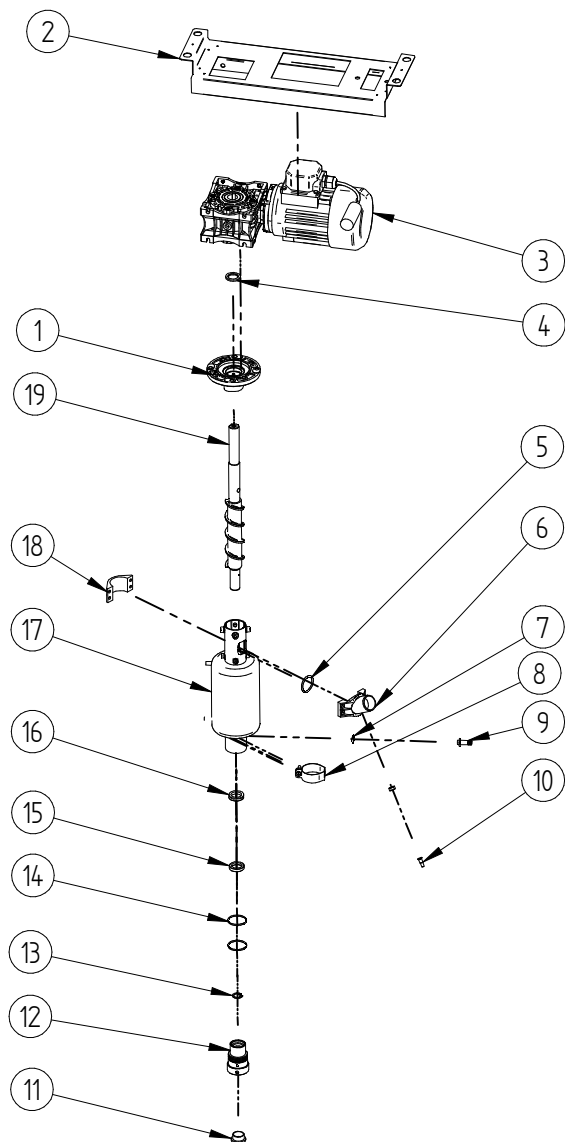

# ELEGANCE DIAMOND

---

**ITV**  
ICE makers

DESPIECE / REPUESTOS  
EXPLODED VIEW / SPARE PARTS  
EXPLOSIONSZEICHNUNG / ERSATZTEILE  
VUE ÉCLATÉE / PIÈCES DÉTACHÉES  
ESPLOSO / RICAMBI

ITEM	DESCRIPCION	50	90
1	COMPRESOR 220V/50HZ	31300	31301
2	DESHIDRATADOR	7896	
3	CONDENSADOR	491	
4	PALA VENTILADOR	4040	4887
5	MOTOR VENTILADOR 220V/50HZ	2170A	960
6	DISTRIBUIDOR GAS CALIENTE	31444	
7	PRESOSTATO CONDENSACION	31160E	
8	PRESOSTATO SEGURIDAD	31660E	
9	CLIP TUBO	3533	

ITEM	DESCRIPCION	50-90
1	COLECTOR DESAGÜE	30850
2	VALVULA ENTRADA AGUA	1673
3	TUBO BOMBA DESAGÜE	34410
4	CUBA STOCK	7380
5	BASCULANTE PUERTA	1123
6	REMATE TUBO TERMOSTATO	666
7	TUBO TERMOSTATO	5219
8	CLIP REMATE	113
9	BOCA SALIDA HIELO	1053
10	CUBA AGUA	34122
11	JUNTA TORICA	34150
12	TUBO EVAPORADOR	34082
13	REBOSADERO	2505
14	TAPA CON ELECTRODOS	34123
15	VALVULA DESAGÜE	33550
16	BOMBA DESAGÜE	32624
17	CUBETA DESAGÜE	32571
18	TUBO DESAGÜE DESCARGA	32636
19	TUBO DESAGÜE	32455
20	TUBO DESAGÜE IMPULSIÓN	32457
21	CONJUNTO CUBA AGUA (del 4 al 7)	34552

ITEM	DESCRIPCION	50-90
1	PLATO/BRIDA	109
2	SOPORTE MOTOR REDUCTOR	6044
3	MOTOR REDUCTOR 220V/50HZ	6486
4	ARANDELA SUPERIOR HUSILLO	6072
5	JUNTA TORICA BOCA SALIDA HIELO	1391
6	BOCA SALIDA HIELO	1007
7	DRENAJE BOCA	785
8	JUNTA TORICA ENTRADA AGUA	1006
9	ENTRADA AGUA	1005
10	BRIDA ENTRADA AGUA	211
11	TAPON COJINETE	92
12	ANILLO INTERIOR	1390
13	COJINETE INFERIOR	97B
14	JUNTA TORICA COJINETE	86
15	RETEN DOBLE	75
16	JUNTA V-RING	80
17	EVAPORADOR	7012C
18	BRIDA BOCA EVAPORADOR	1008
19	HUSILLO	115E
20	CONJUNTO EVAPORADOR (Del 5 al 19)	6037C

ITEM	DESCRIPCION	50-90
1	BASE CUADRO ELECTRICO	4791
2	PANEL PILOTOS	30566B
3	CABLE PANEL	34162
4	INTERRUPTOR ON/OFF	2300
5	PLACA DE CONTROL	33799A
6	PLACA ILUMINACIÓN	34994
7	SOPORTE PLACA LED	35009
8	ABRAZADERA ADHESIVA U	34795
9	SENSOR MAGNETICO	6178
10	SONDA RAPIDA NTC	30939A
11	PLASTICO PROTECCIÓN	34992
12	TAPA CUADRO ELÉCTRICO	4790